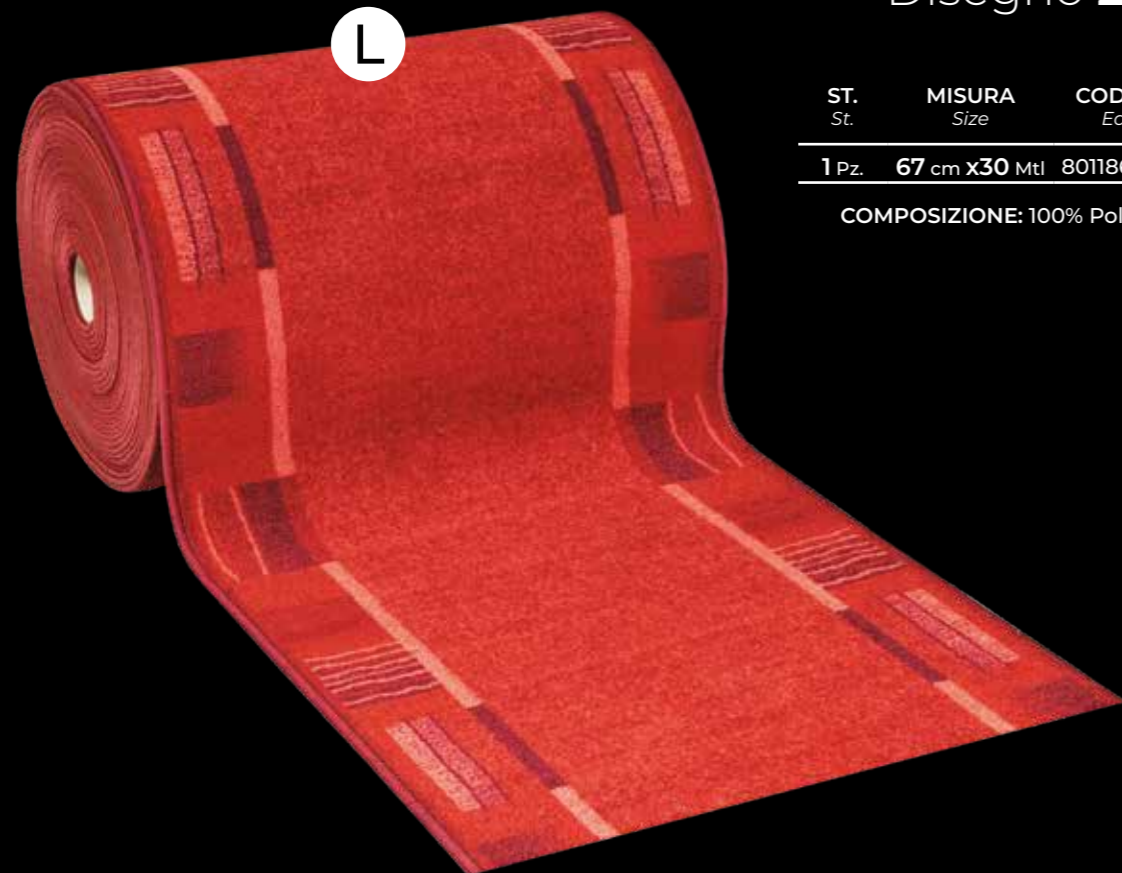

Passatoia Picasso

sottofondo in
LATTICE
backing
LATEX

Disegno 25