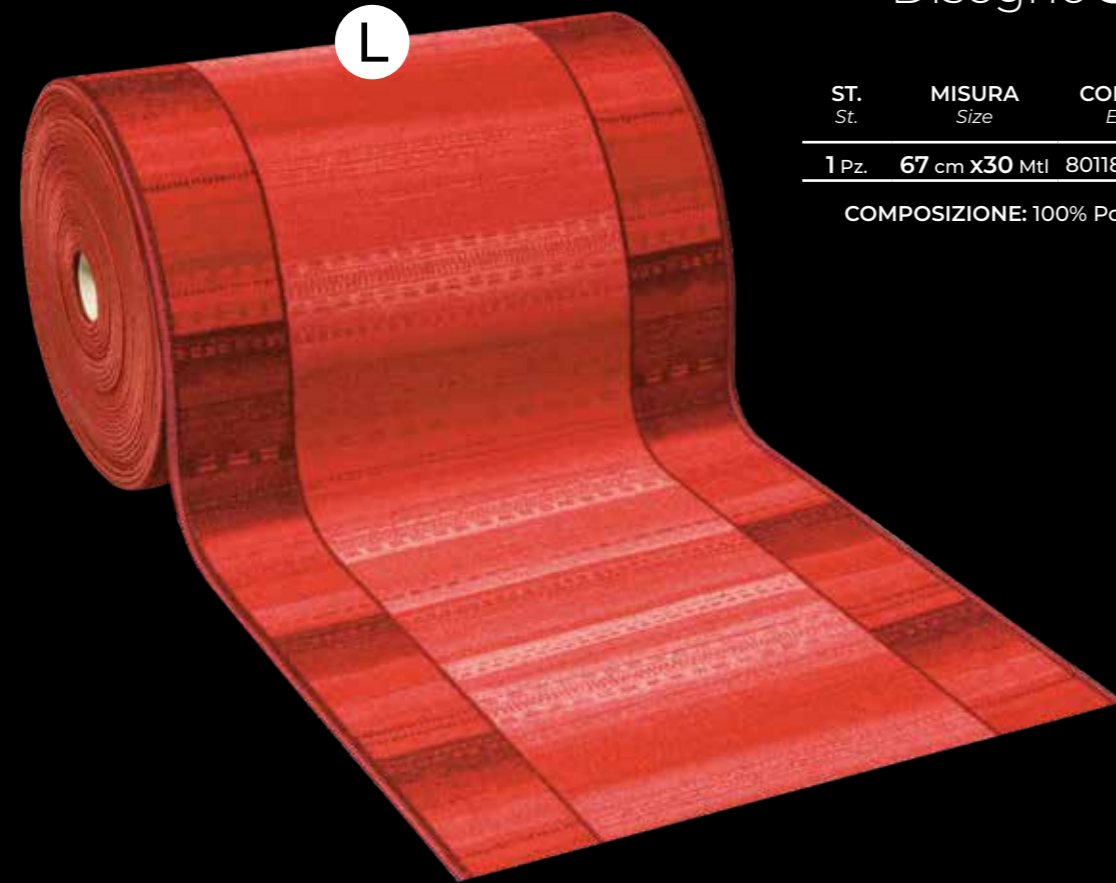

Passatoia Picasso

sottofondo
backing
LATEX
LATTICE

Disegno 32