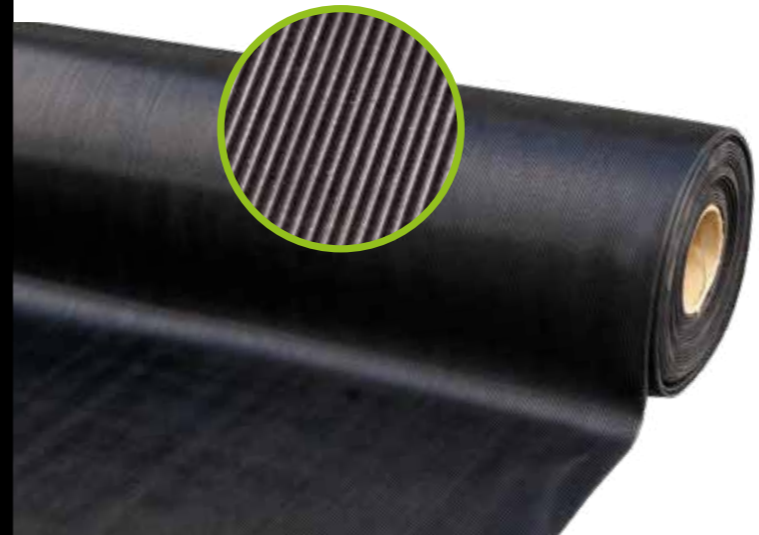

Alluminio

MISURE <i>Size</i>	CONF. <i>Packs</i>	CODICE EAN <i>Ean code</i>
1,20x15x0,03 mtl	1 rotolo da 15 metri	8011865544549
1,20x7,5x0,03 mtl	2 rotoli da 7,5 metri	8011865544549