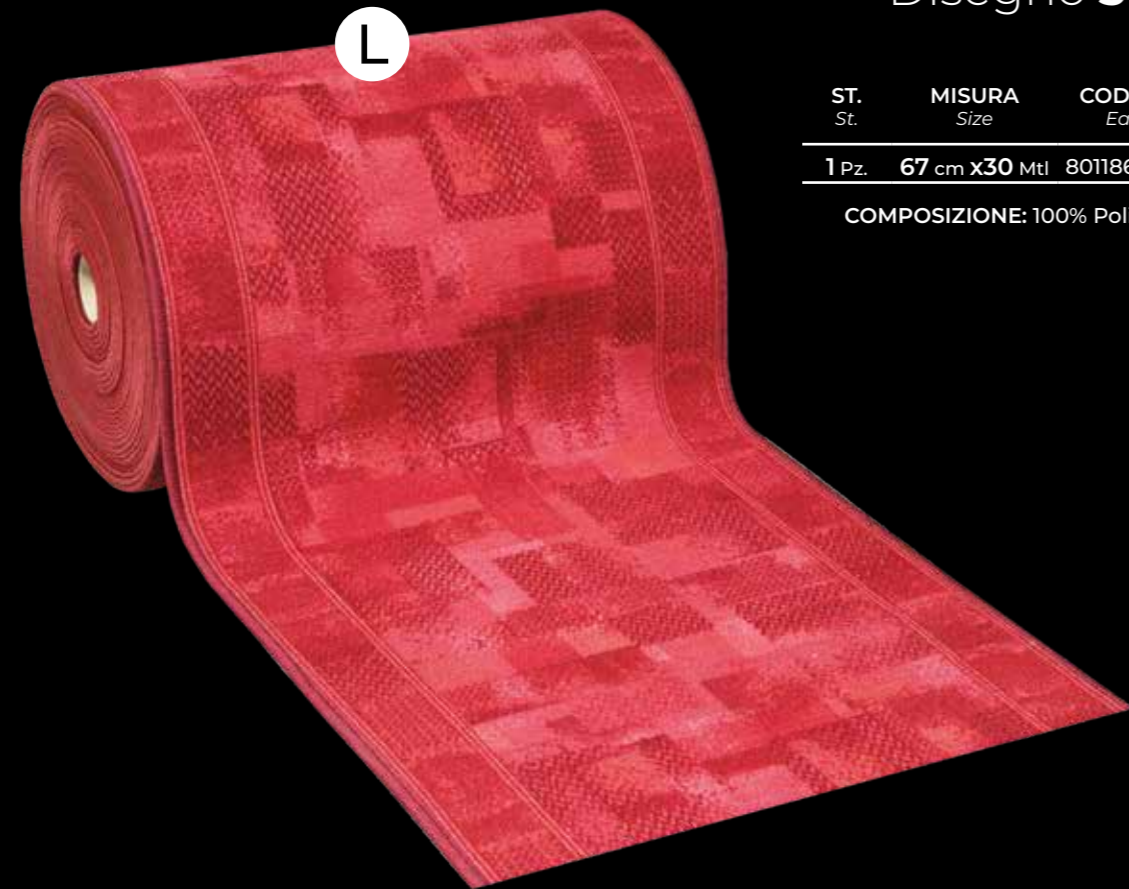

Passatoia *Picasso*

sottofondo in
LATTICE
backing
LATEX

Disegno 30