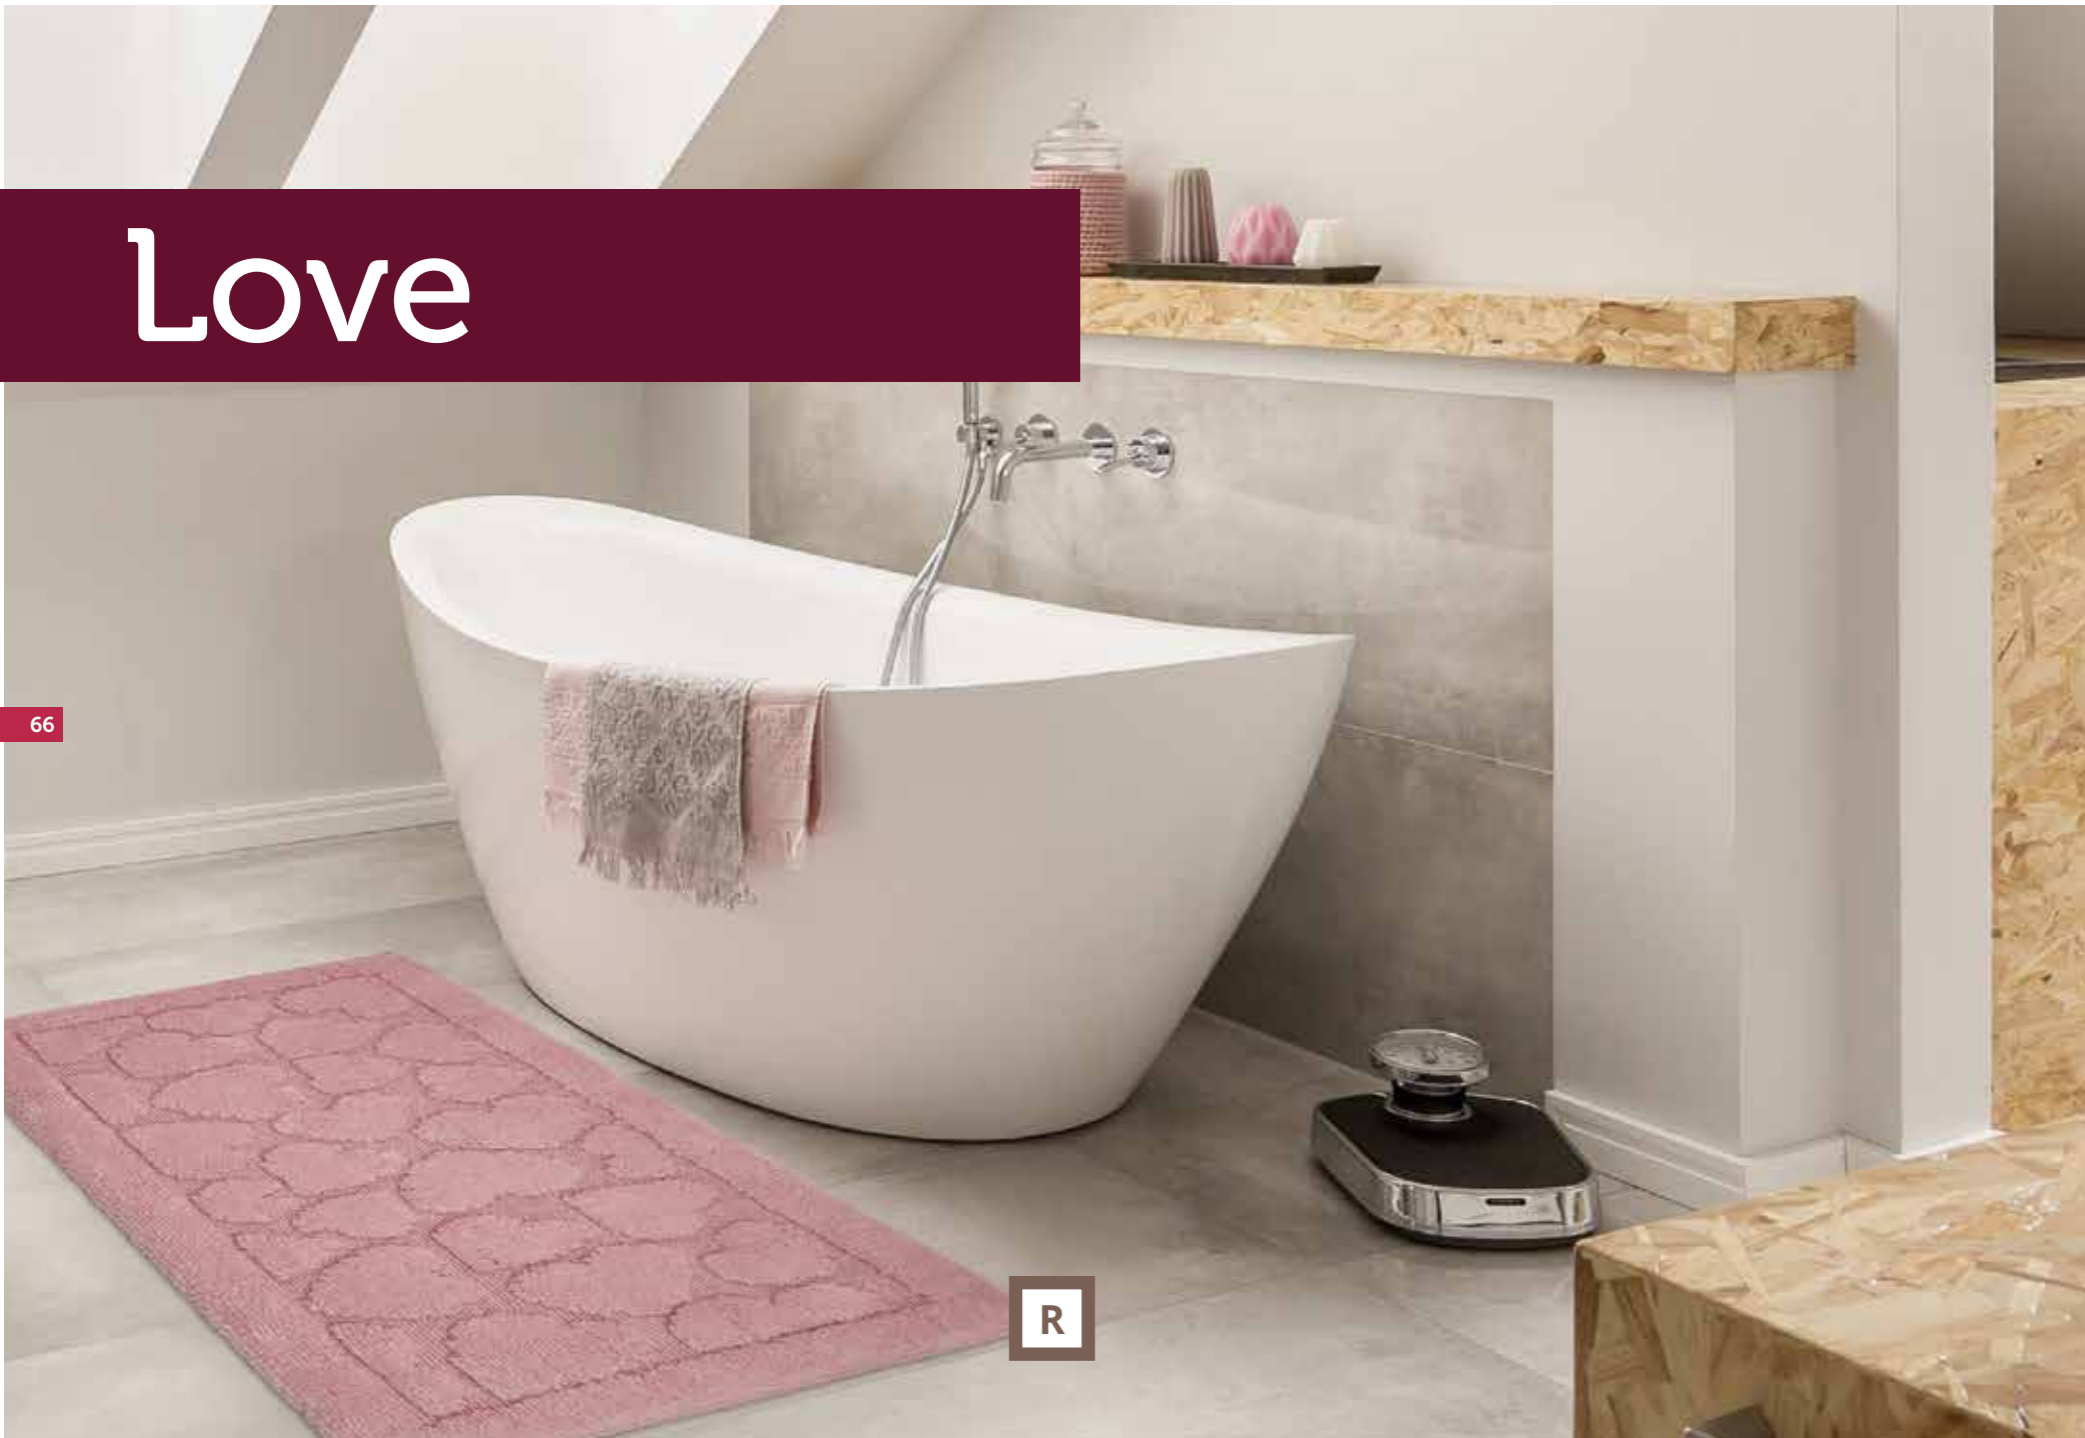

Composizione 100% Cotone
Misure 55x90_{cm} 55x120_{cm}
Sottofondo Plastisol antiscivolo

G

F

65

64

Il cotone rigenerato
aiuta l'ambiente. 

• SNAKE • • SNAKE •

Love