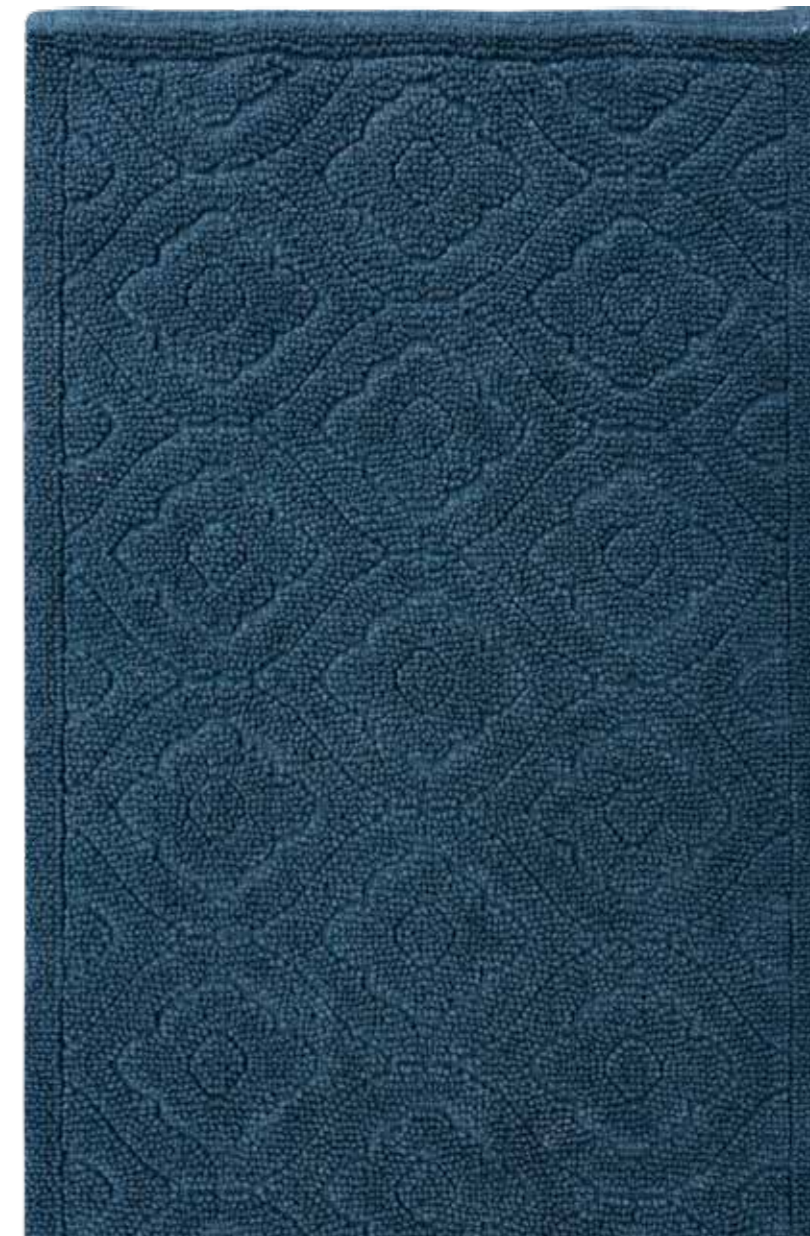

Y

• NINA •

I

Composizione 100% Ciniglia di Cotone
Misure 55x95_{cm} 65x130_{cm}
Sottofondo Plastisol antiscivolo

E

51

Composizione 100% Ciniglia di Cotone
Misure 55x95_{cm} 65x130_{cm}
Sottofondo Plastisol antiscivolo