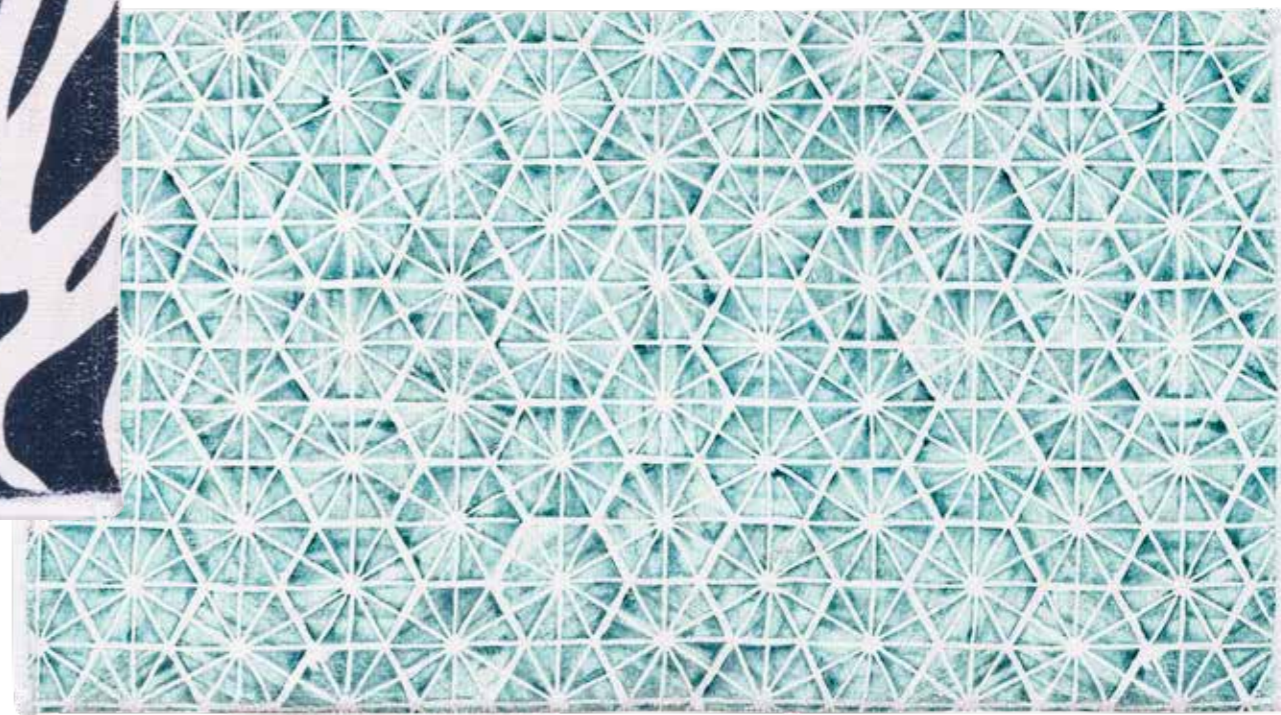

6

Composizione 100% Poliestere
Misure 40x65_{cm}, 55x90_{cm}, 55x120_{cm}, 65x150_{cm}
Sottofondo Plastisol antiscivolo

21