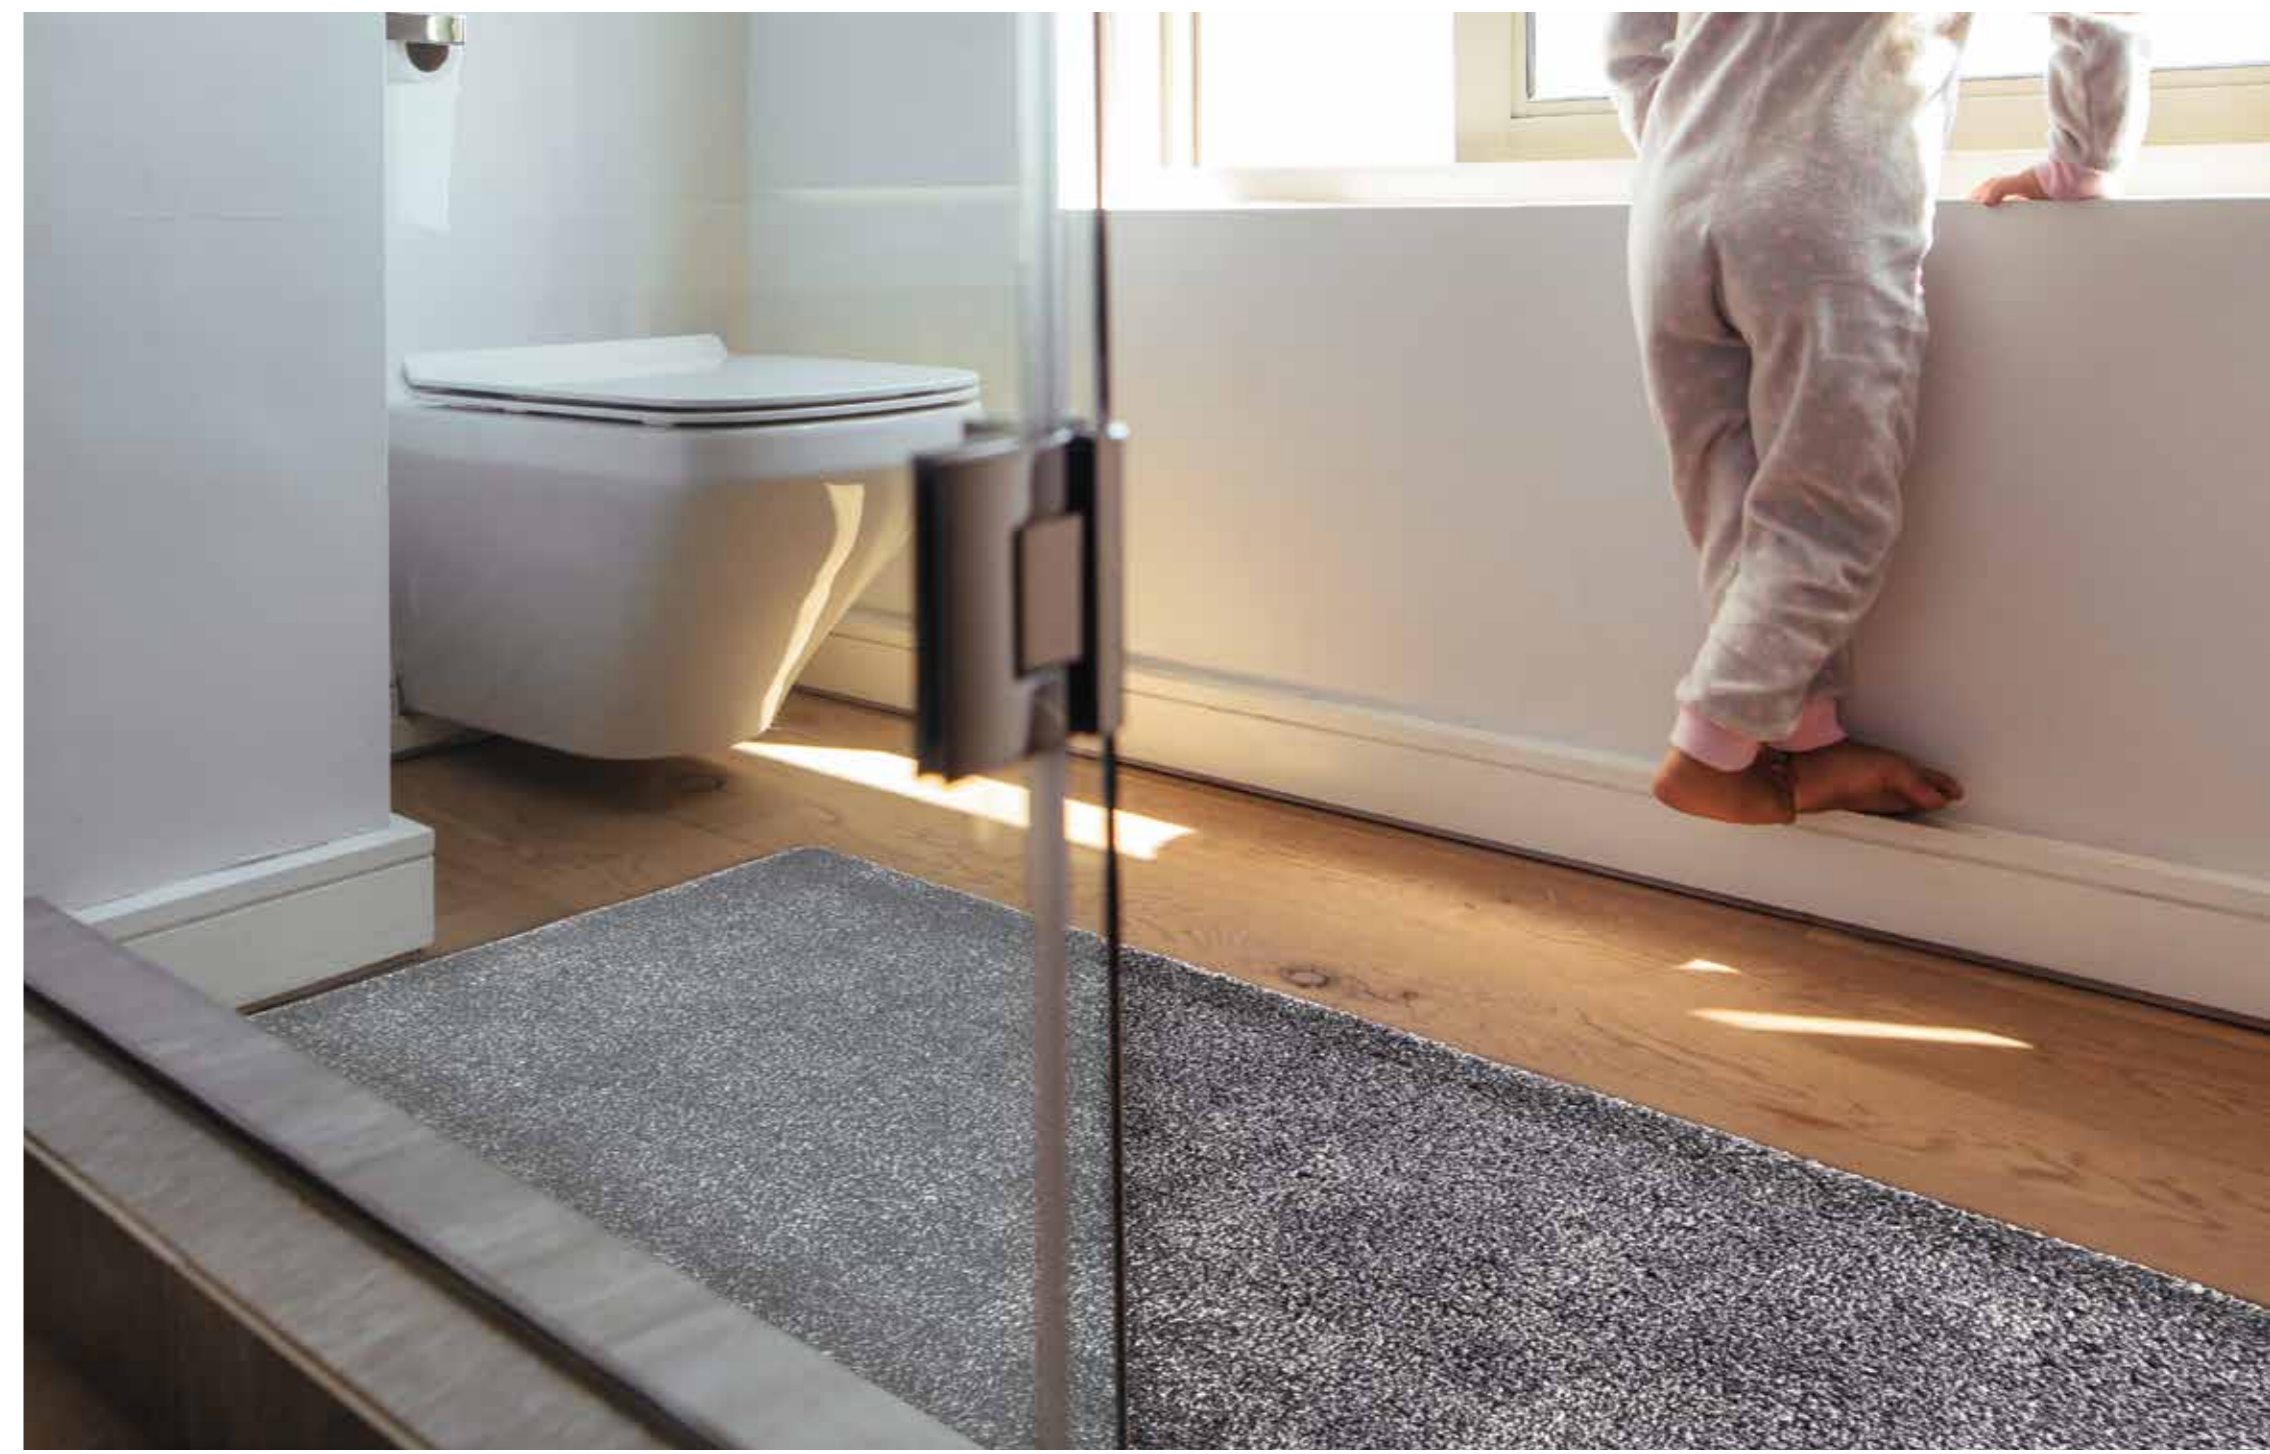

76

ANCHE
 SET
 3 PEZZI

Composizione 100% Filato di Cotone
Misure 55x100_{cm}, 65x130_{cm}, 65x180_{cm} Set 3 pezzi (55x90_{cm} + 2 GW)
Sottofondo Plastisol antiscivolo

• NEW BREEZE •

Marble

IL PIÙ FORTE
ANTISCIVOLO
PRESENTE
SUL MERCATO