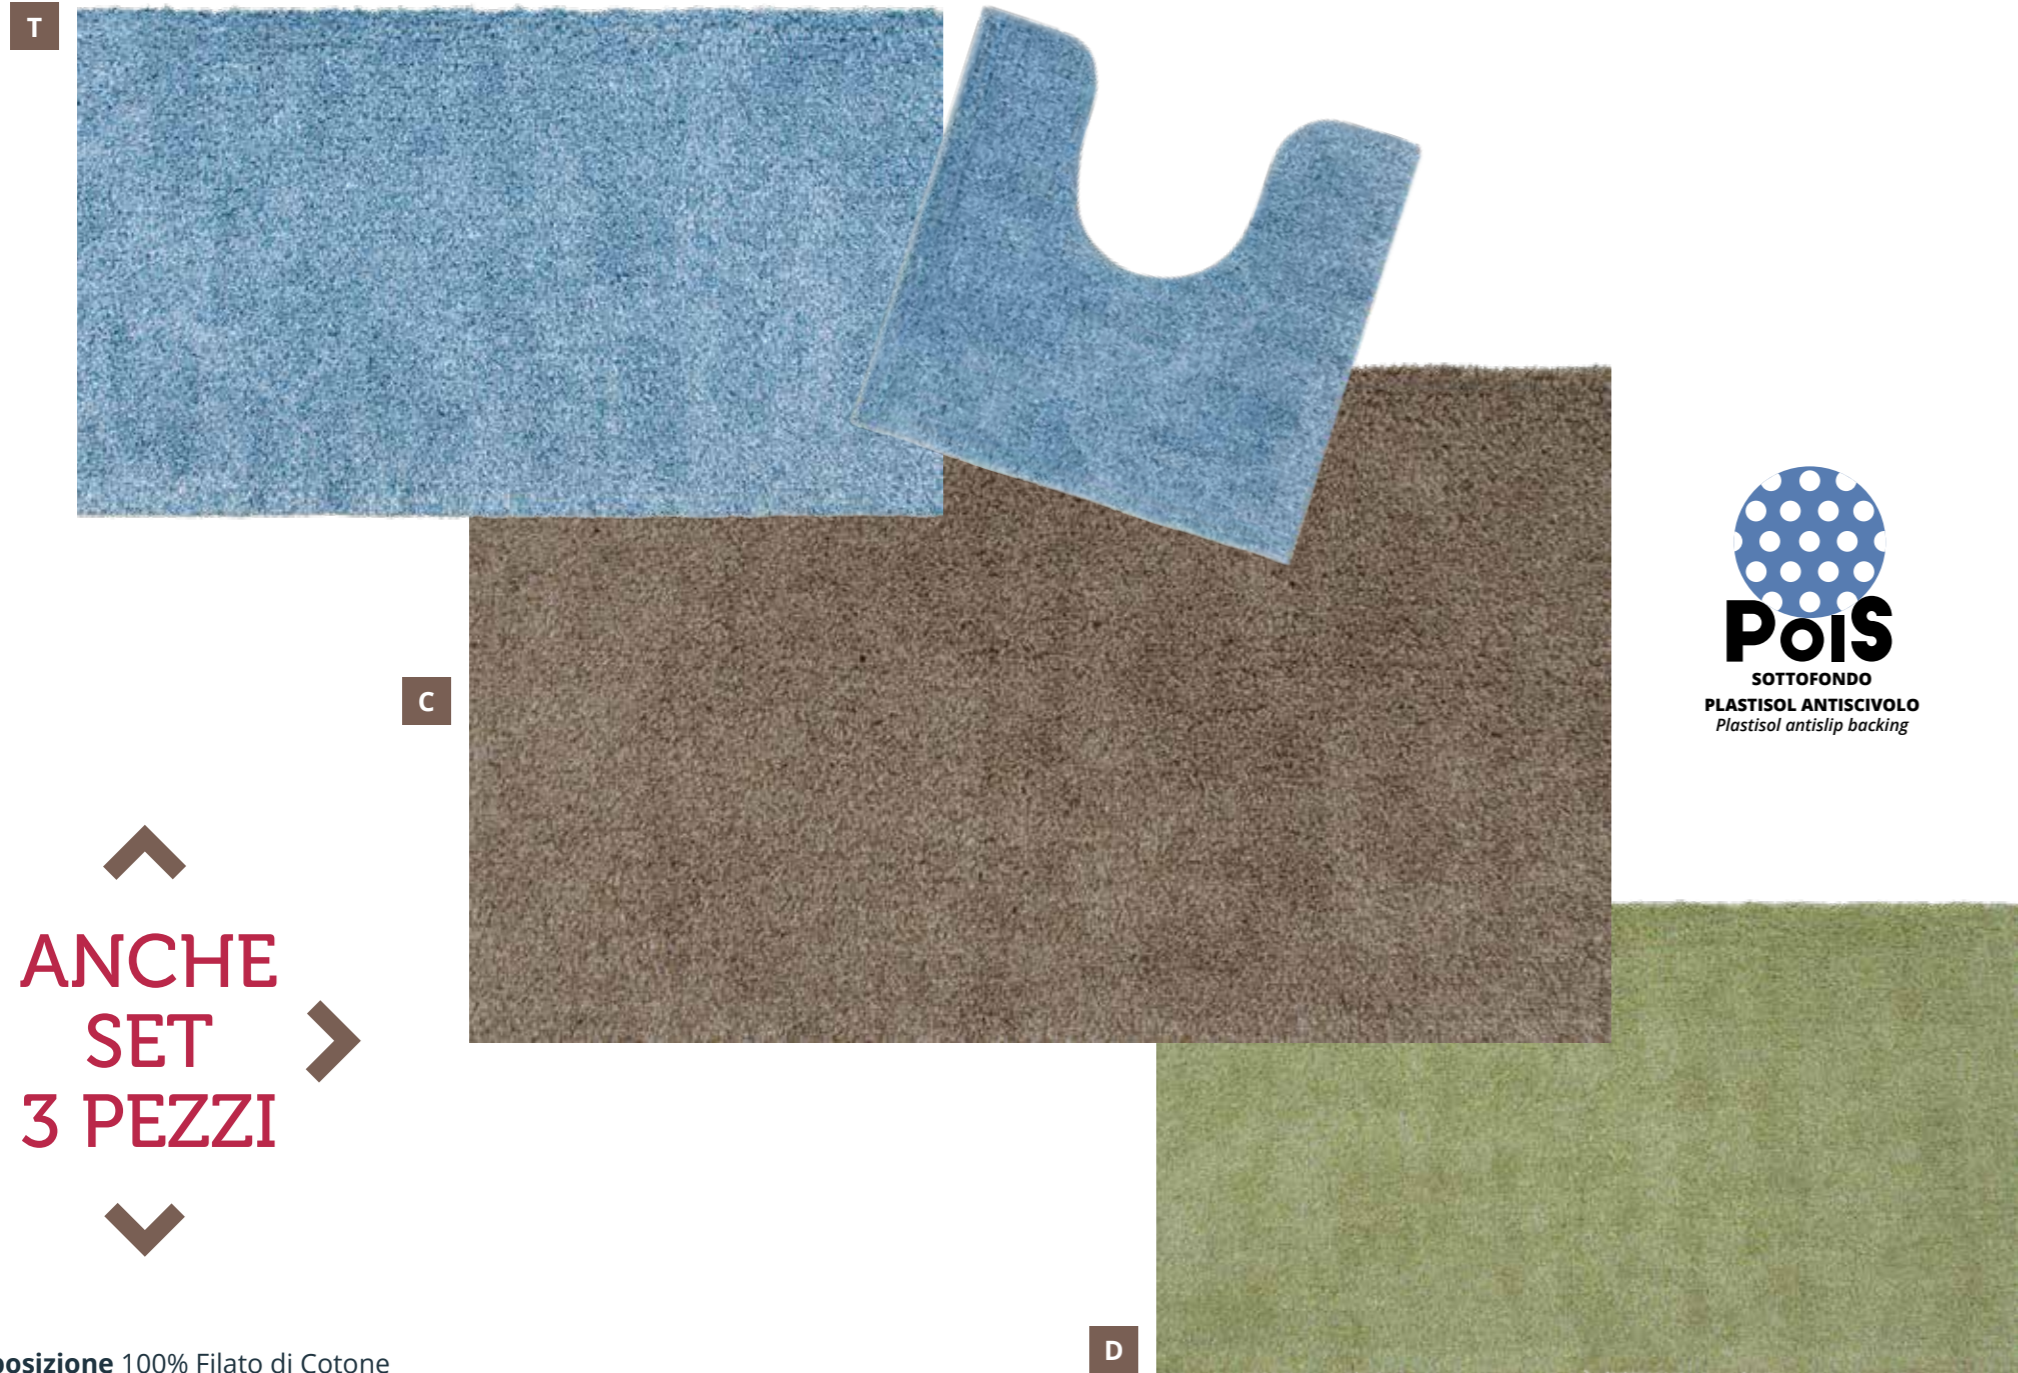

PoIS
SOTTOFONDO
PLASTISOL ANTISCIVOLO
Plastisol antislip backing

76

ANCHE
SET
3 PEZZI

Composizione 100% Filato di Cotone
Misure 55x100_{cm}, 65x130_{cm}, 65x180_{cm} Set 3 pezzi (55x90_{cm} + 2 GW)
Sottofondo Plastisol antiscivolo

• NEW BREEZE •