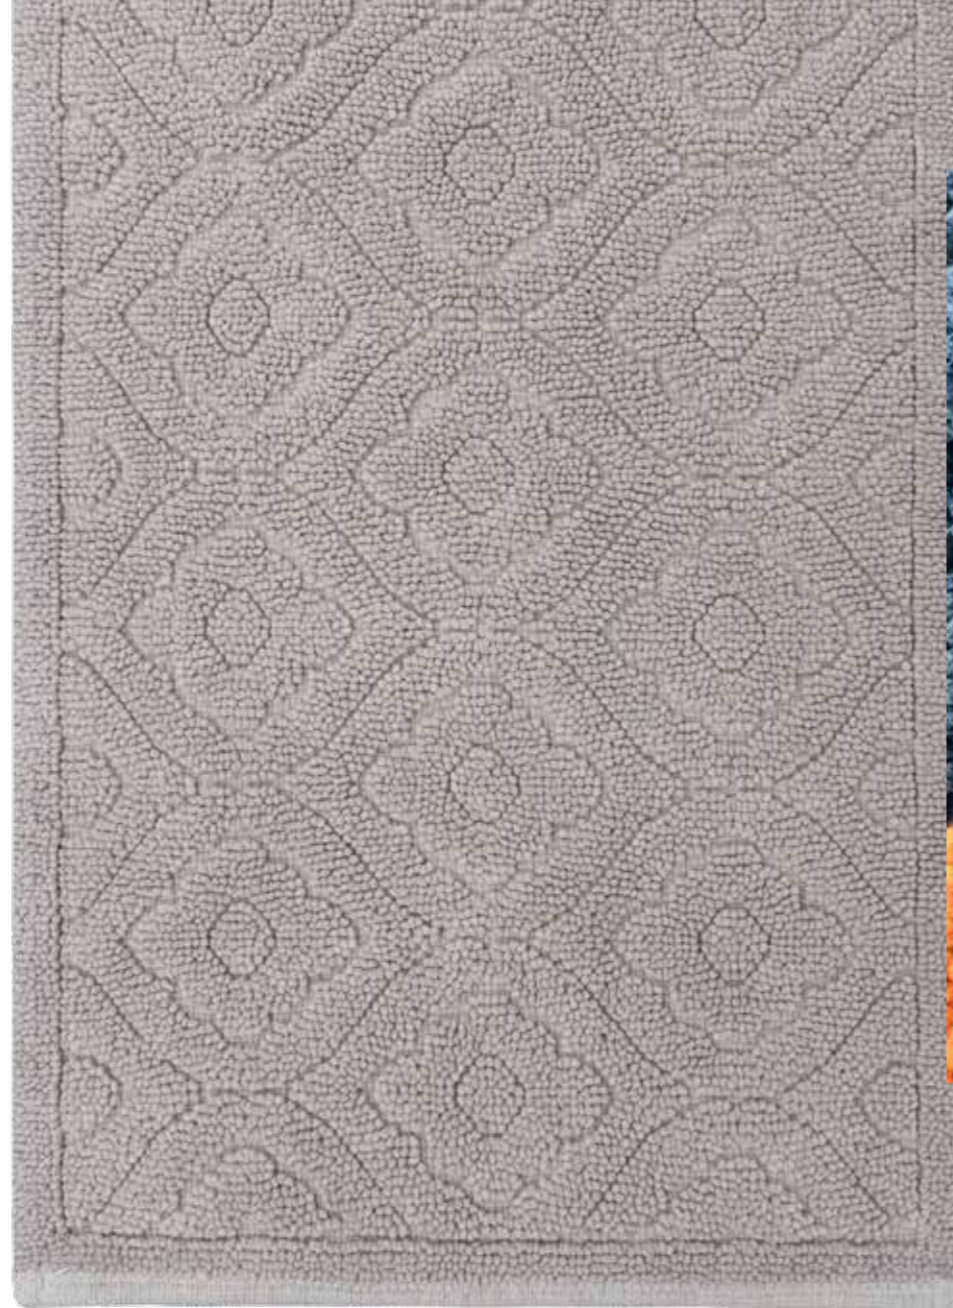

Composizione 100% Ciniglia di Cotone
Misure 55x95_{cm} 65x130_{cm}
Sottofondo Plastisol antiscivolo

G

• NINA •

• NINA •

Colori intensi che avvolgono.