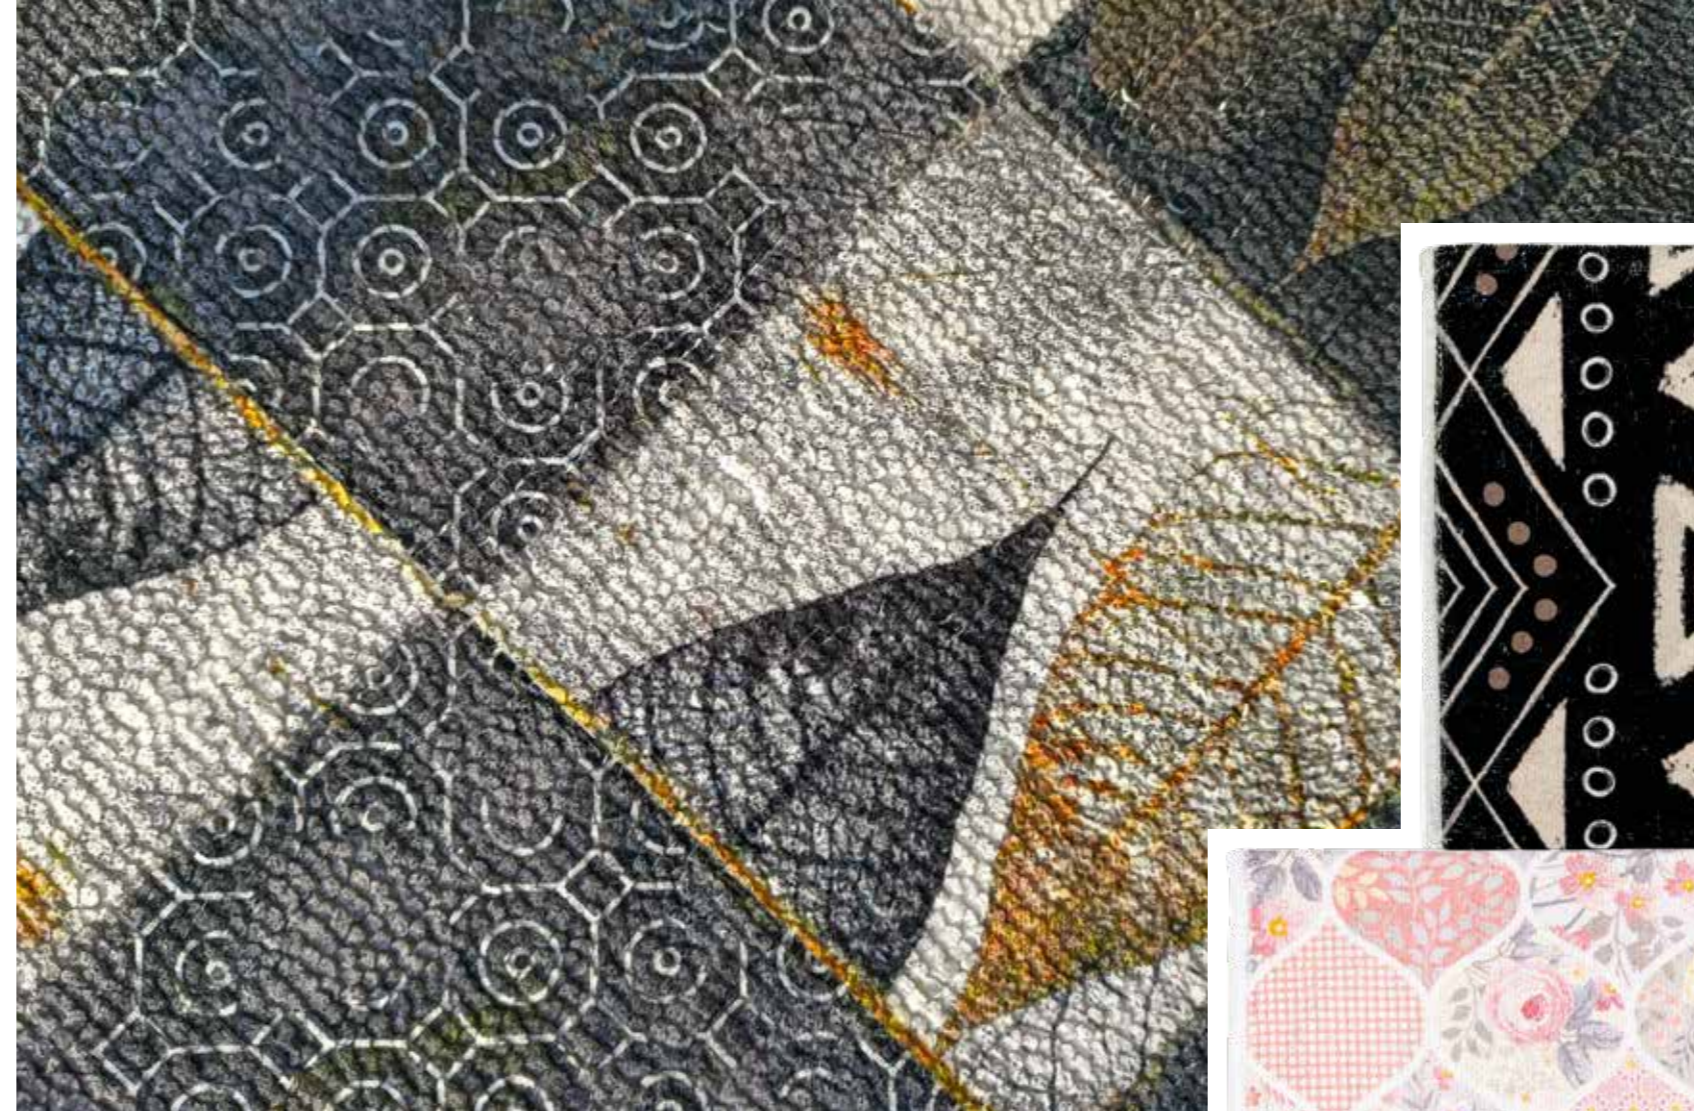

9

Composizione 100% Poliestere
Misure 40x65_{cm}, 55x90_{cm}, 55x120_{cm}, 65x150_{cm}
Sottofondo Plastisol antiscivolo

10

• REVOLUTION •

8

2

25

3