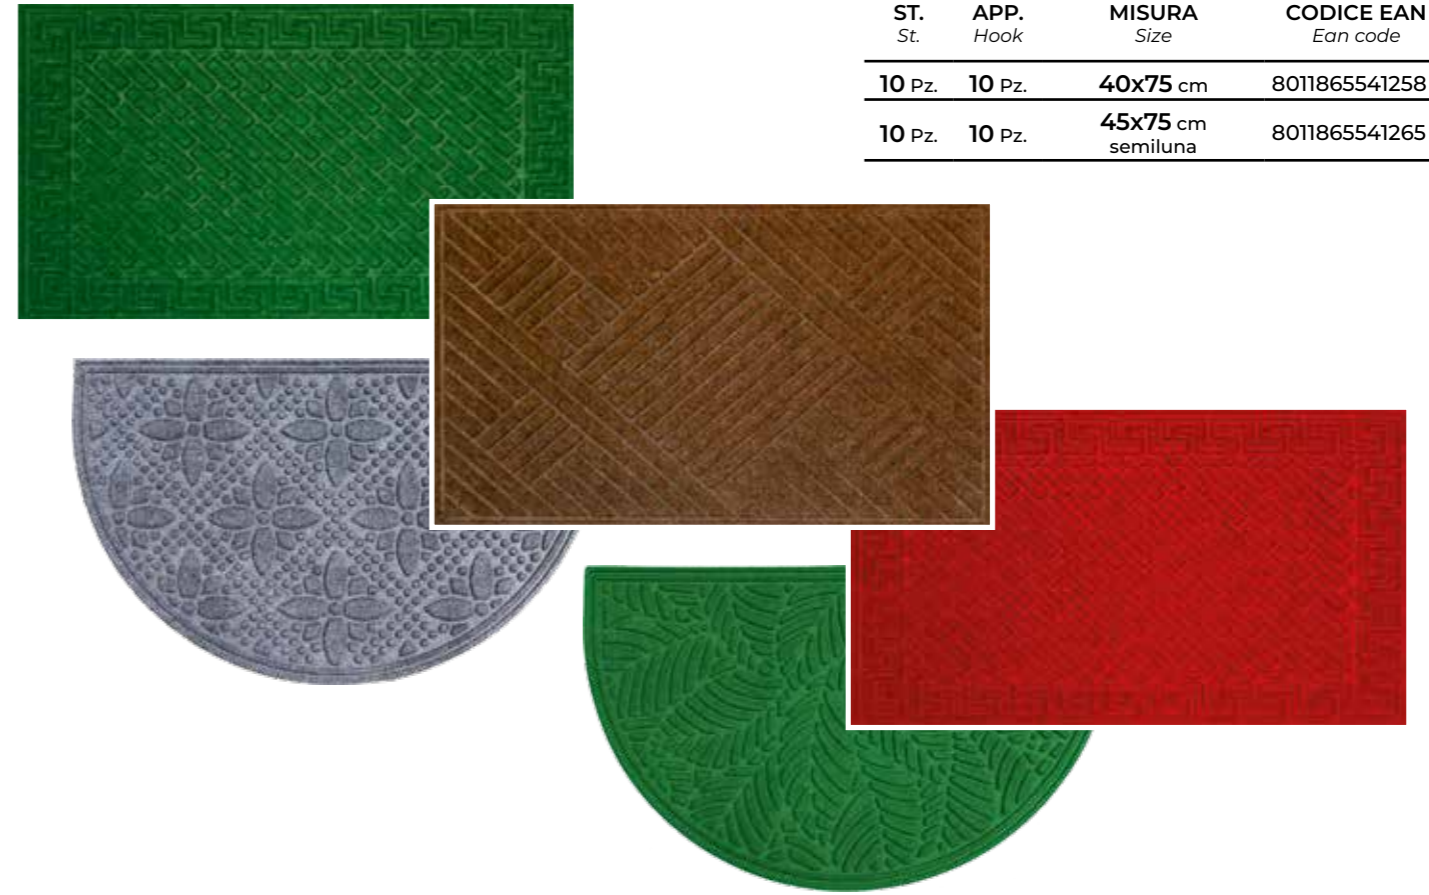

Rodi

ST. St.	APP. Hook	MISURA Size	CODICE EAN Ean code
10 Pz.	8 Pz.	40x67 cm semiluna	8011865900949

Oasi

ST. St.	APP. Hook	MISURA Size	CODICE EAN Ean code
10 Pz.	10 Pz.	40x75 cm	8011865541258
10 Pz.	10 Pz.	45x75 cm semiluna	8011865541265

Atene

ST. St.	APP. Hook	MISURA Size	CODICE EAN Ean code
10 Pz.	8 Pz.	40x62 cm	8011865900918

Suez

ST. St.	APP. Hook	MISURA Size	CODICE EAN Ean code
18 Pz.	10 Pz.	40x60 cm	8011865529676
18 Pz.	10 Pz.	40x70 cm	8011865529683
12 Pz.		60x90 cm	8011865550946
3 Pz.		90x120 cm	8011865550953
3 Pz.		90x150 cm	8011865550960