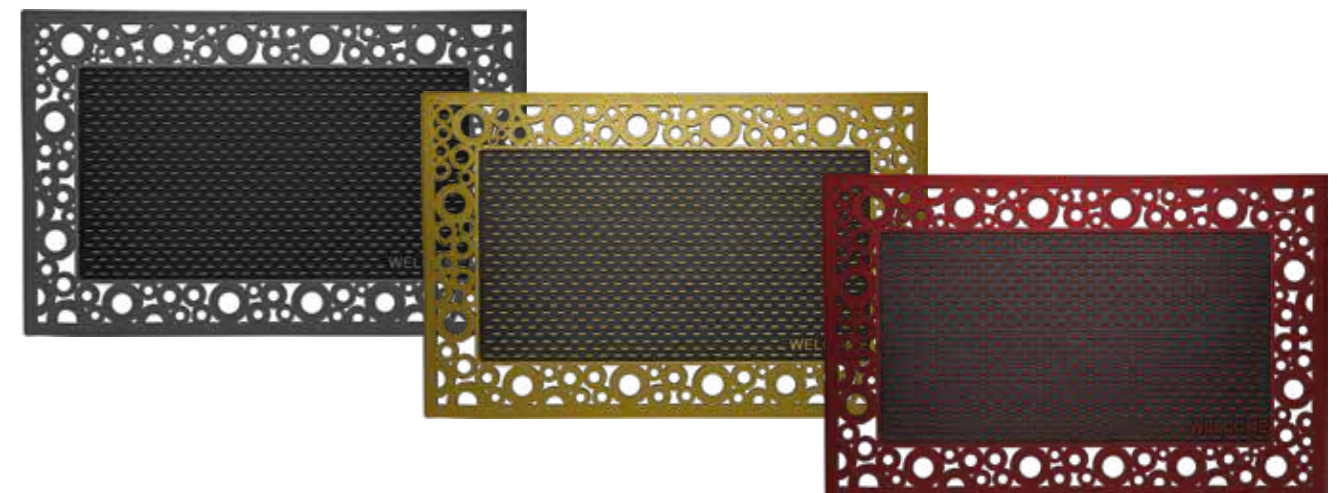

Elios

ST. St.	APP. Hook	MISURA Size	CODICE EAN Ean code
10 Pz.	5 Pz.	45x70 cm	8011865552315