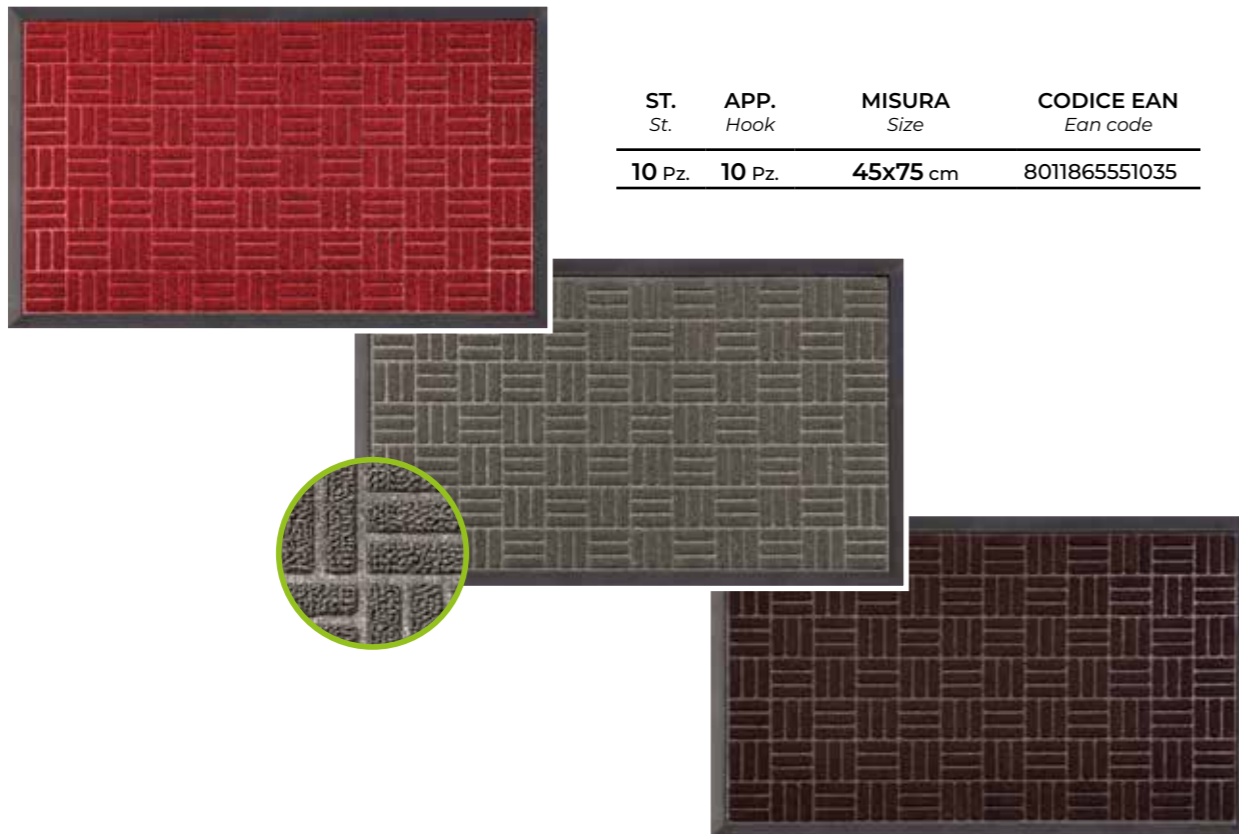

Dakota

ST. St.	APP. Hook	MISURA Size	CODICE EAN Ean code
10 Pz.	10 Pz.	45x75 cm	8011865551035