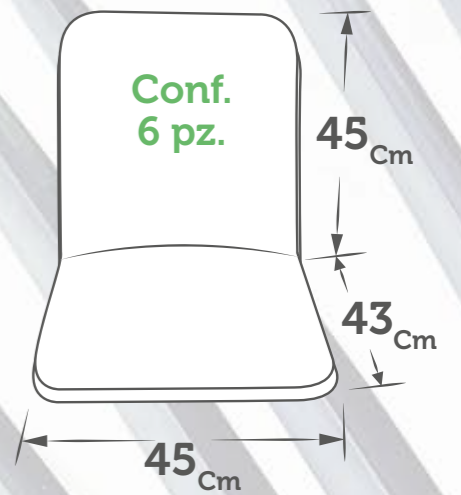

# Coordinato

Cuscini - Tovaglie - Rotoli plastificati

**AZALEA**  
N Pz. 4

**CALLA**  
N Pz. 4

**DALIA**  
N Pz. 6

**MIMOSA**  
N Pz. 6

**ROSA**  
N Pz. 6

- Rotoli plastificati**  
Altezza 130<sub>Cm</sub> MTL 25
- |                         |             |
|-------------------------|-------------|
| <b>Tovaglie</b>         |             |
| 135x135 <sub>Cm</sub>   | Conf. Pz. 1 |
| 120x160 <sub>Cm</sub>   | Conf. Pz. 1 |
| 135x180 <sub>Cm</sub>   | Conf. Pz. 1 |
| 135x230 <sub>Cm</sub>   | Conf. Pz. 1 |
| Tonda 155 <sub>Cm</sub> | Conf. Pz. 1 |

Per disponibilità  
modelli, misure e fantasie  
vedi pagine 34 - 35

# I nostri modelli Classic

Spessore Unitario: 3<sub>cm</sub>

**CAIRO**

**CAPRI**

**VIOLINO**

**LIMA**

**IBIZA**