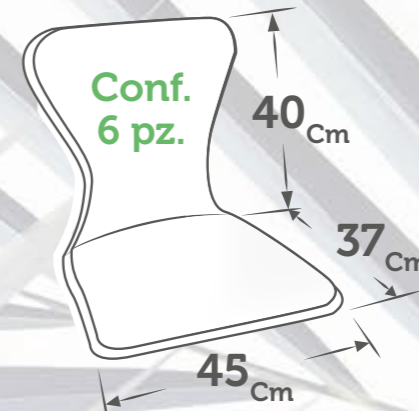

# Coordinato

Cuscini - Tovaglie - Rotoli plastificati

**AZALEA**  
N Pz. 4

**CALLA**  
N Pz. 4

**DALIA**  
N Pz. 6

**MIMOSA**  
N Pz. 6

**ROSA**  
N Pz. 6

- Rotoli plastificati**  
Altezza 130<sub>Cm</sub> MTL 25
- |                         |             |
|-------------------------|-------------|
| <b>Tovaglie</b>         |             |
| 135x135 <sub>Cm</sub>   | Conf. Pz. 1 |
| 120x160 <sub>Cm</sub>   | Conf. Pz. 1 |
| 135x180 <sub>Cm</sub>   | Conf. Pz. 1 |
| 135x230 <sub>Cm</sub>   | Conf. Pz. 1 |
| Tonda 155 <sub>Cm</sub> | Conf. Pz. 1 |

# I nostri modelli Classic

Spessore Unitario: 3<sub>cm</sub>

**CAIRO**

**CAPRI**

**VIOLINO**

**LIMA**

**IBIZA**