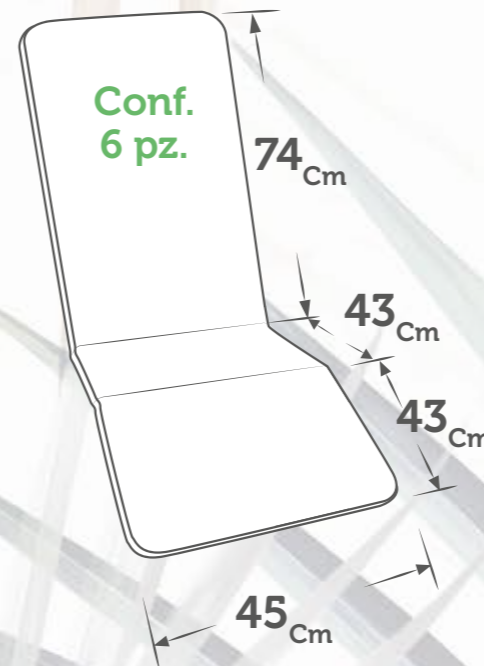

I nostri modelli Classic

Spessore Unitario: 3_{cm}

CAIRO