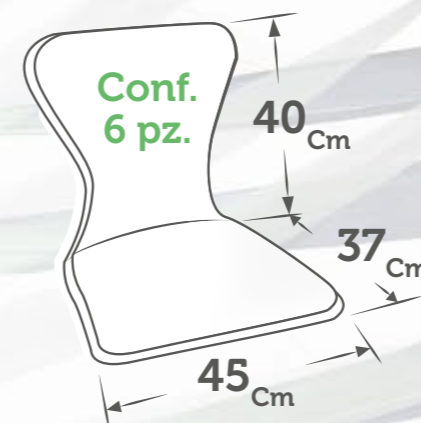

Tovaglie

135x135<sub>cm</sub>

Conf. Pz. 1

120x160<sub>cm</sub>

Conf. Pz. 1

135x180<sub>cm</sub>

Conf. Pz. 1

135x230<sub>cm</sub>

Conf. Pz. 1

Tonda 155<sub>cm</sub>

Conf. Pz. 1

Per disponibilità  
modelli, misure e fantasie  
vedi pagine 34 - 35

# I nostri modelli Grease

Spessore Unitario: 3<sub>cm</sub>

BUCANEVE

STERLIZIA

ANEMONE

GLICINE