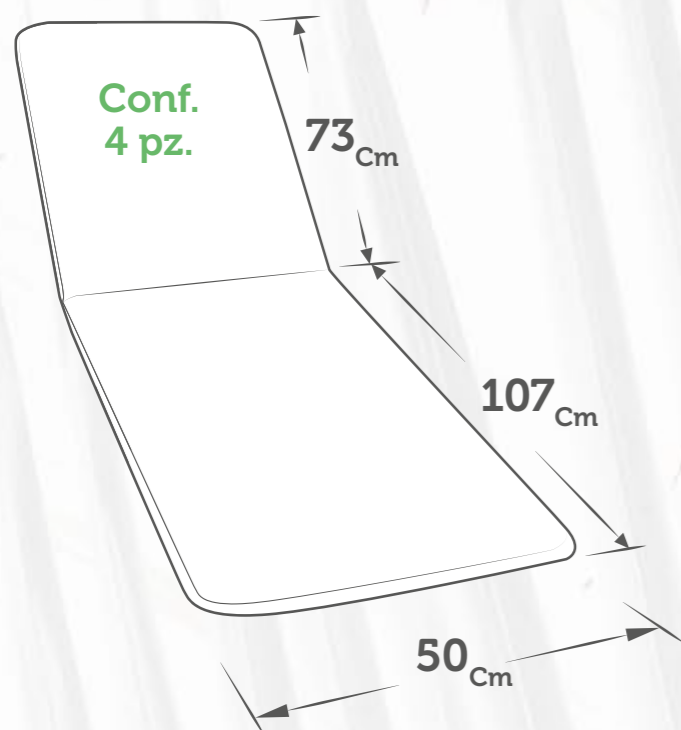

# I nostri modelli Grease

Cuscini - Tovaglie - Rotoli

LUNA

SOLE

ORCHIDEA

Rotoli plastificati

Altezza 130<sub>cm</sub>

MTL25

Tovaglie

135x135<sub>cm</sub>

Conf. Pz. 1

120x160<sub>cm</sub>

Conf. Pz. 1

135x180<sub>cm</sub>

Conf. Pz. 1

135x230<sub>cm</sub>