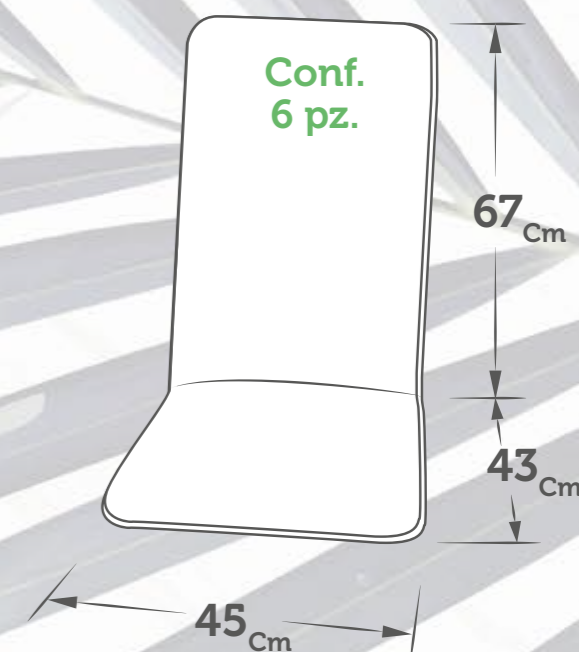

# I nostri modelli Grease

Spessore Unitario: 3<sub>cm</sub>

BUCANEVE

STERLIZIA

ANEMONE

GLICINE