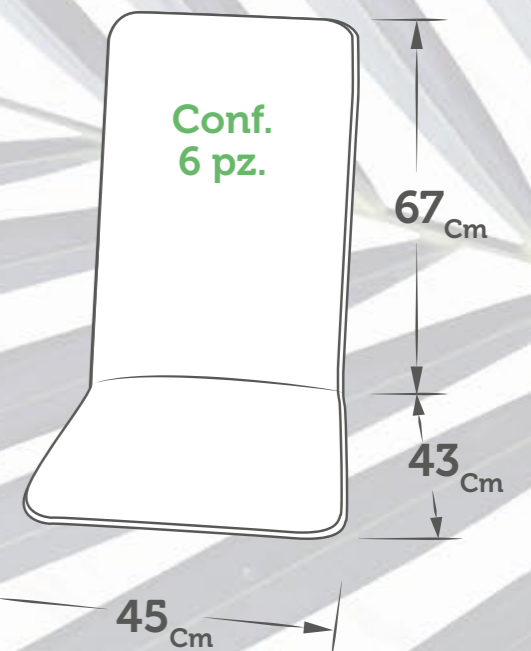

# Coordinato

Cuscini - Tovaglie - Rotoli plastificati

**AZALEA**  
N Pz. 4

**CALLA**  
N Pz. 4

**DALIA**  
N Pz. 6

**MIMOSA**  
N Pz. 6

**ROSA**  
N Pz. 6

- Rotoli plastificati**  
Altezza 130<sub>Cm</sub> MTL 25
- |                         |             |
|-------------------------|-------------|
| <b>Tovaglie</b>         |             |
| 135x135 <sub>Cm</sub>   | Conf. Pz. 1 |
| 120x160 <sub>Cm</sub>   | Conf. Pz. 1 |
| 135x180 <sub>Cm</sub>   | Conf. Pz. 1 |
| 135x230 <sub>Cm</sub>   | Conf. Pz. 1 |
| Tonda 155 <sub>Cm</sub> | Conf. Pz. 1 |

# I nostri modelli Classic

Spessore Unitario: 3<sub>cm</sub>

**CAIRO**

**CAPRI**

**VIOLINO**

**LIMA**

**IBIZA**