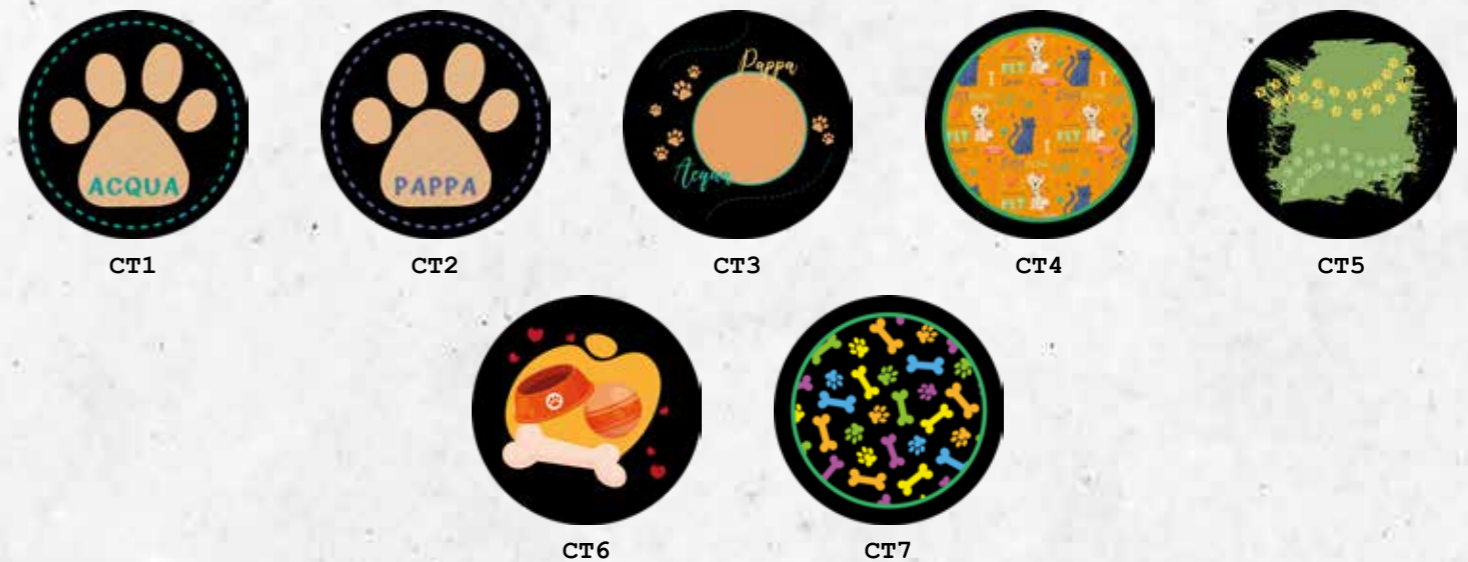

F1

100%
Italiano

Sottociotola

MATERIALE

100% gomma riciclata
con **STAMPA DIGITALE**

*Ecco un pensiero
per i tuoi amici pelosi!*

*Adatto a tutte le superfici
interne ed esterne.*

ST. St.	MISURA Size	CODICE EAN Ean code
10 Pz.	CS diam. 18 cm	801186555248
10 Pz.	CT diam. 30 cm	8011865556337
10 Pz.	CM 30x30 cm	801186555255

*Colori
brillanti
e luminosi!*

*Resistente
all'usura*

SOTTOCIOTOLA tondo diametro 18

SOTTOCIOTOLA tondo diametro 30

SOTTOCIOTOLA 30x30

Zerbino
Prisma PATENTED

MATERIALE

100% gomma riciclata con stampa digitale

Emmevi
 eco-friendly
 sostiene il pianeta

ST. St.	APP. Hook	MISURA Size	CODICE EAN Ean code
1 Pz.	10 Pz.	40x70 cm	8011865040072
1 Pz.	10 Pz.	semiluna 40x70 cm	8011865553923
1 Pz.	10 Pz.	sagomato	8011865040089
1 Pz.	10 Pz.	GM 25x60 cm	8011865555927

Spessore
 5 mm

Antiscivolo
 e facile da pulire

Colori
 brillanti
 e luminosi

34

Adatto a tutte le superfici,
 interne ed esterne.

26

Resistente
 all'usura

35