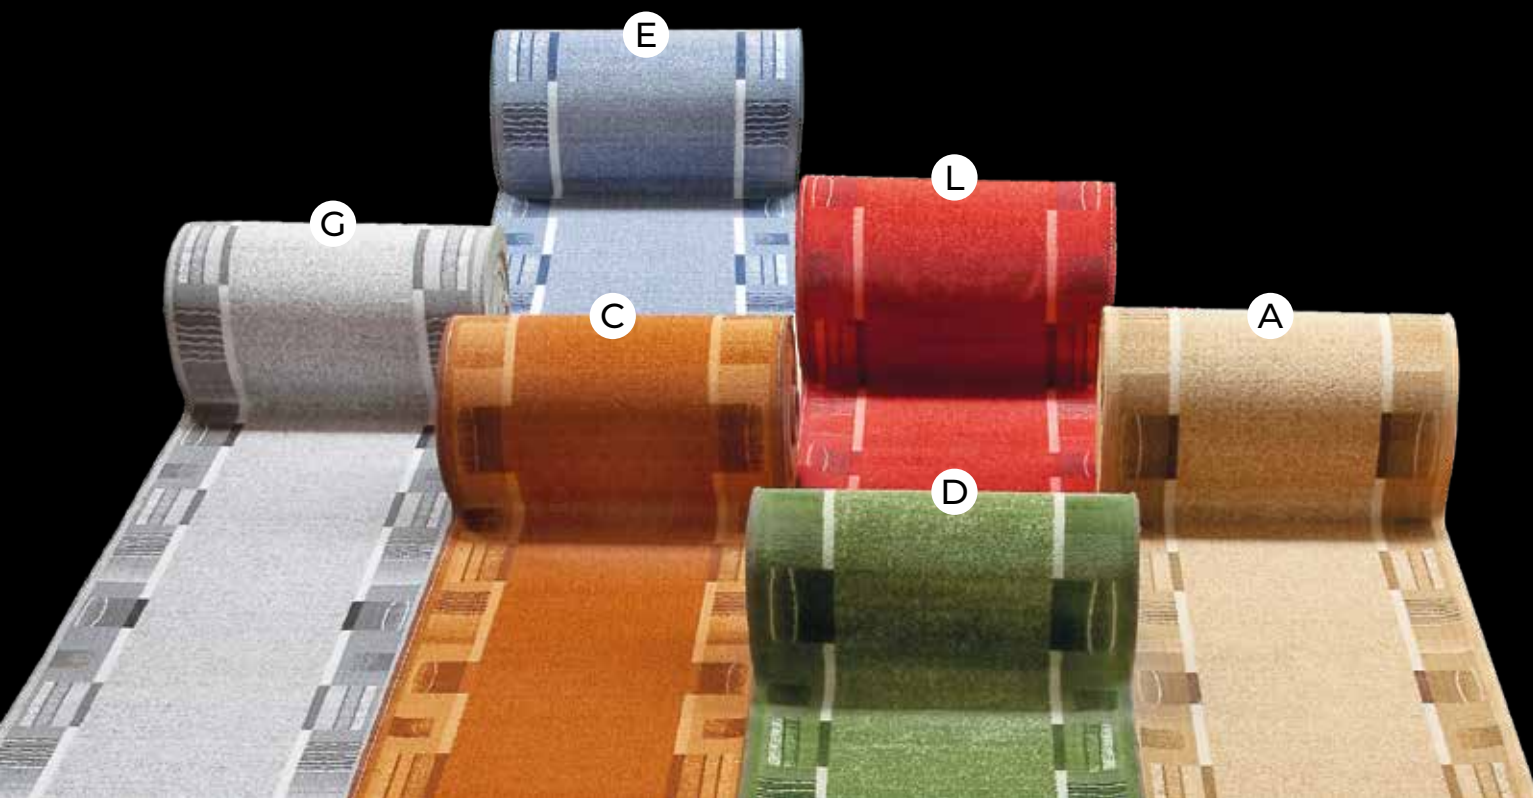

COMPOSIZIONE: 100% Poliamide

Passatoia Picasso

sottofondo in
LATTICE
backing
LATEX

Disegno 22

ST. St.	MISURA Size	CODICE EAN Ean code
1 Pz.	67 cm x 30 Mtl	8011865262092

COMPOSIZIONE: 100% Poliamide

Passatoia Picasso