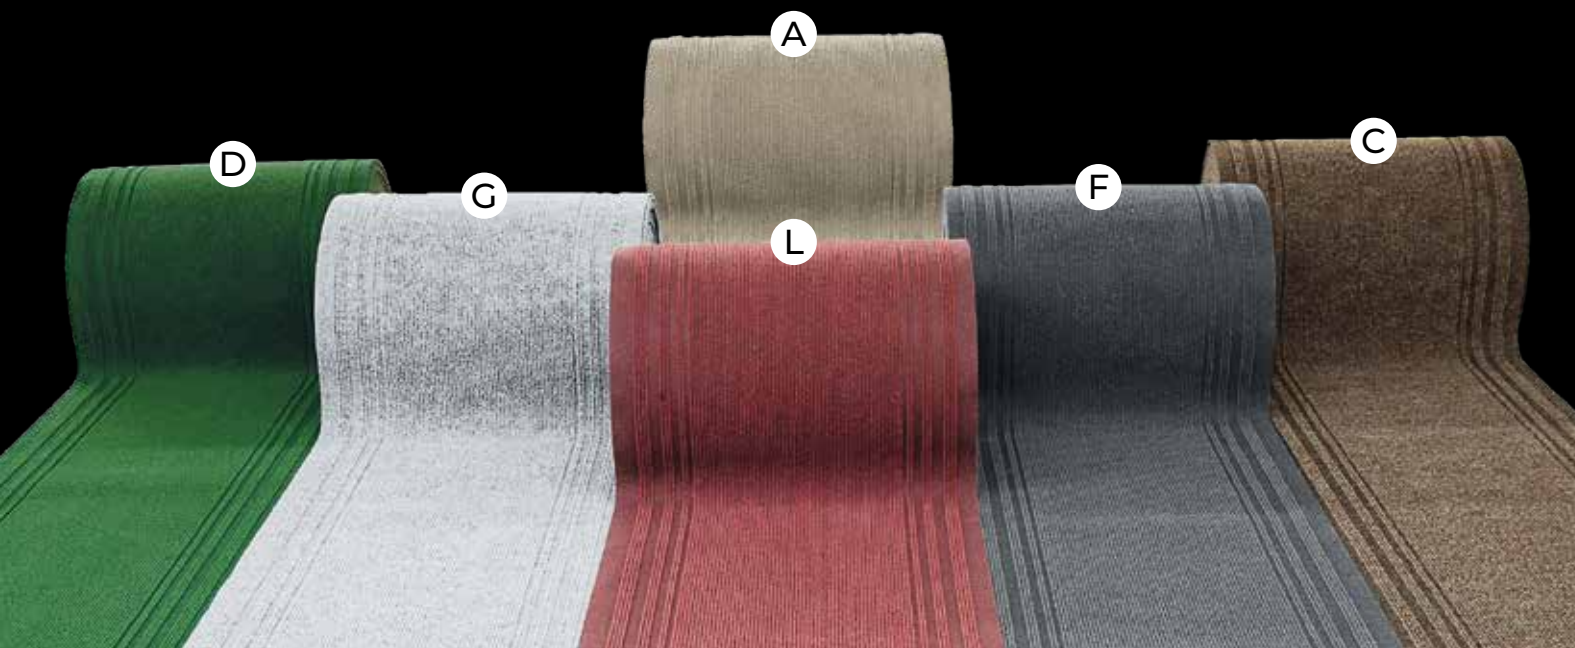

LE IMMAGINI IN QUESTA PAGINA SONO A SCOPO RAPPRESENTATIVO.
SCELTA DISPONIBILE SU TUTTI GLI ARTICOLI PRESENTI A CATALOGO (TAPPETI E ROTOLI).

IMAGES IN THIS PAGE ARE FOR DEMONSTRATION PURPOSE.
ALL PRODUCTS IN THIS CATALOGUE ARE SUITABLE FOR STAIR MAT (MATS AND ROLLS).