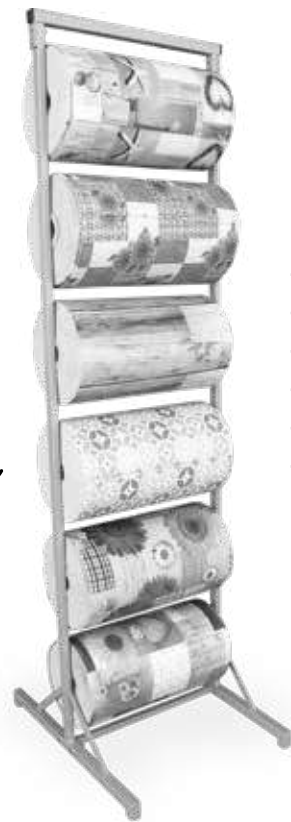

Mendy

Mendy Runner

51

P.V.C.
CON STAMPA
ACCOPPIATO
Printed P.V.C.

3 pz. PER DISEGNO/COLORE
3 pcs By Design/Color

ST. St.	APP. Hook	ARR. Rolled	MISURA Size	CODICE EAN Ean code
24 Pz.	10 Pz.	14 Pz.	50x80 cm	8011865533807
14 Pz.	10 Pz.		50x110 cm	8011865538814
12 Pz.	10 Pz.		50x140 cm	8011865538821
10 Pz.	8 Pz.		50x180 cm	8011865538838
1 Pz.			50 cm X20 Mtl	8011865538180

Facilmente
lavabile

I'M EASY TO WASH

Muttuso

I'M MULTIPURPOSE

Molto *vivace*

I'M VERY LIVELY

Facile da
sagomare

I'M EASY TO MODEL

12

14

31

32