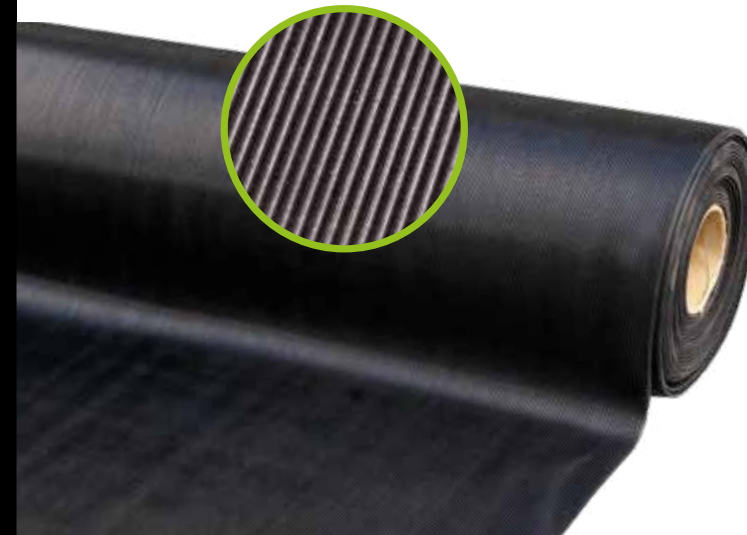

Alluminio

MISURE Size	CONF. Packs	CODICE EAN Ean code
1,20x15x0,03 mtl	1 rotolo da 15 metri	8011865544549
1,20x7,5x0,03 mtl	2 rotoli da 7,5 metri	8011865544549