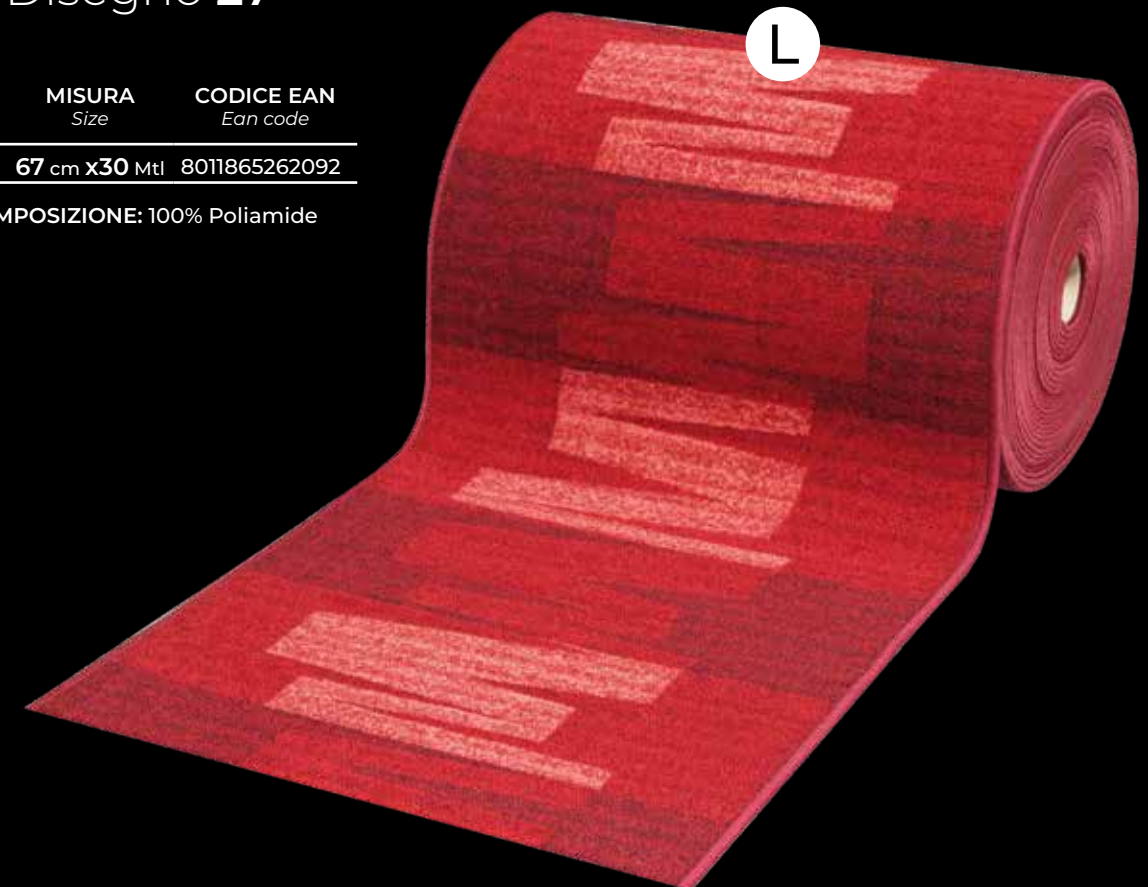

Passatoia Picasso

sottofondo in
LATTICE
backing
LATEX

Disegno 27

ST. St.	MISURA Size	CODICE EAN Ean code
1 Pz.	67 cm x 30 Mtl	8011865262092
COMPOSIZIONE: 100% Poliamide