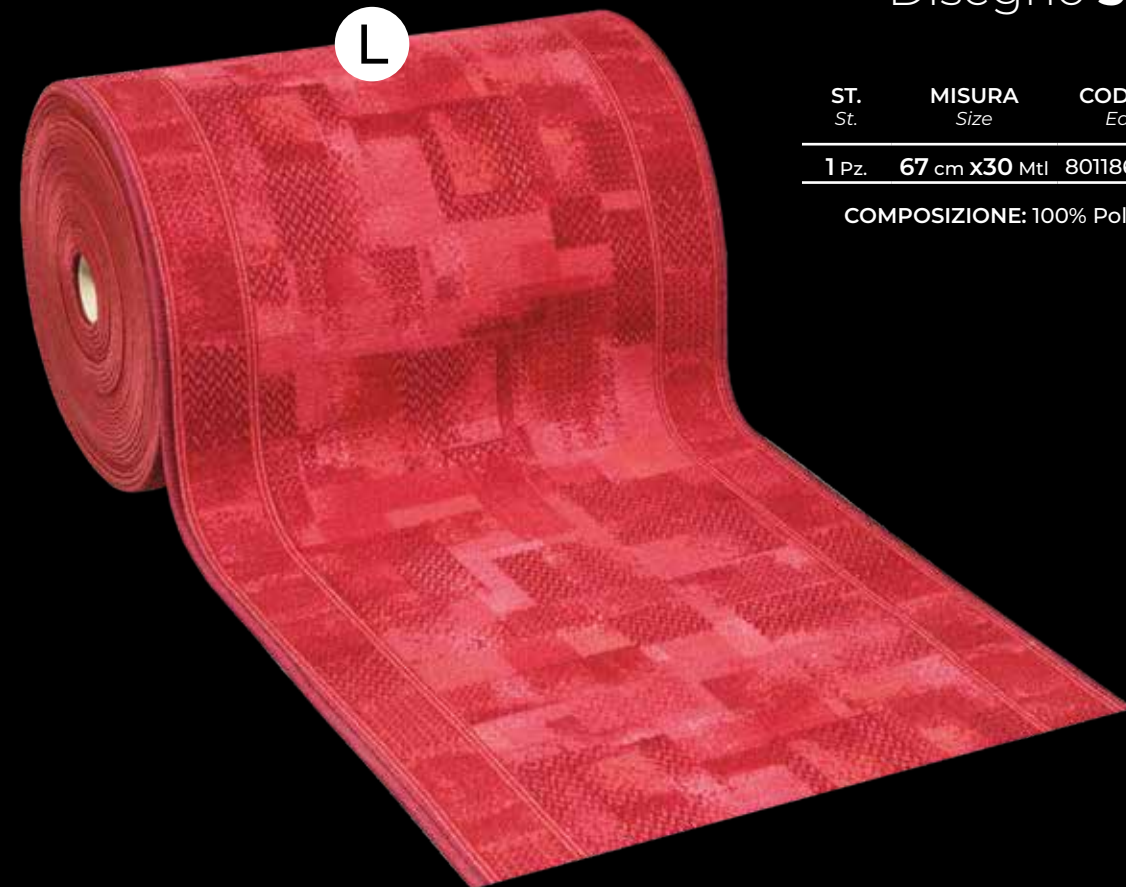

Passatoia Picasso

sottofondo in
LATTICE
backing
LATEX

Disegno 30

ST. St.	MISURA Size	CODICE EAN Ean code
1 Pz.	67 cm x 30 Mtl	8011865262092
COMPOSIZIONE: 100% Poliamide		

Passatoia Picasso

sottofondo in
LATTICE
backing
LATEX