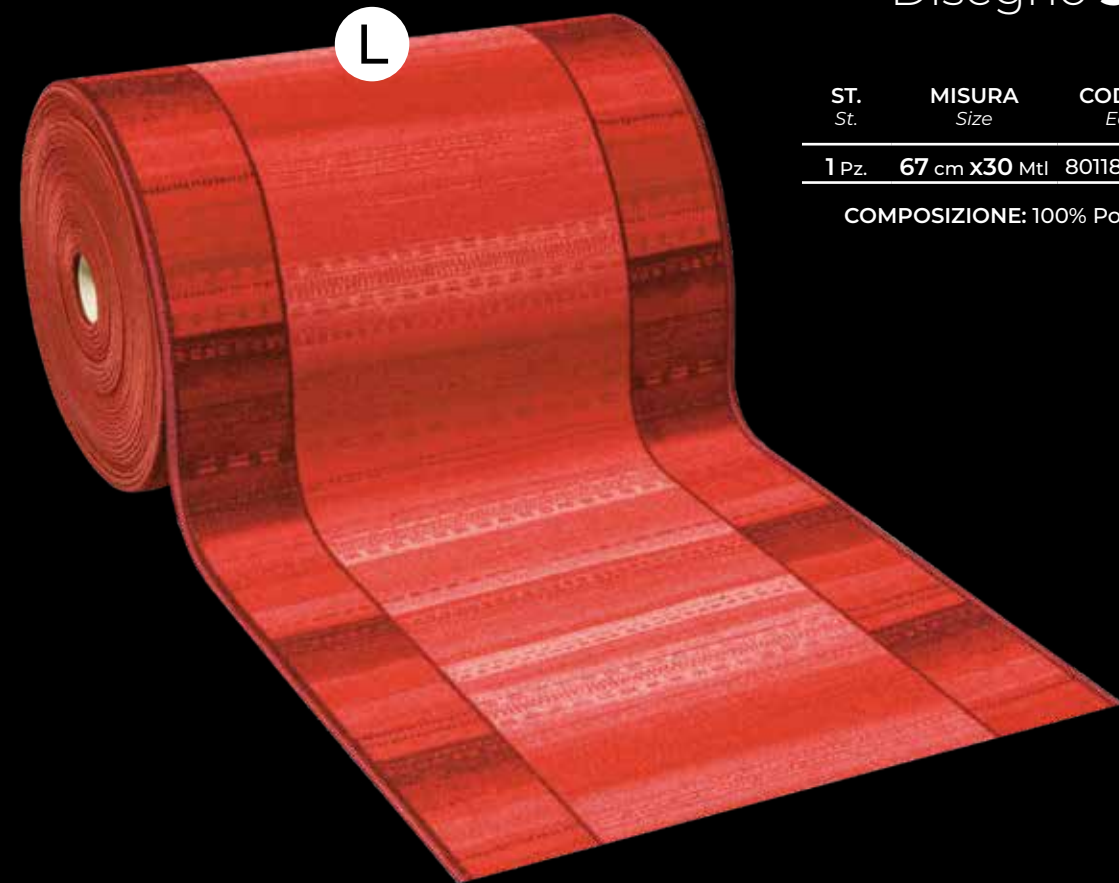

Passatoia Mara

sottofondo IN LATTICE
backing LATEX

ST. St.	MISURA Size	CODICE EAN Ean code
1 Pz.	67 cm x 30 Mtl	8011865135099

COMPOSIZIONE: 100% Polipropilene

Passatoia Picasso

sottofondo
backing
LATEX
LATTICE