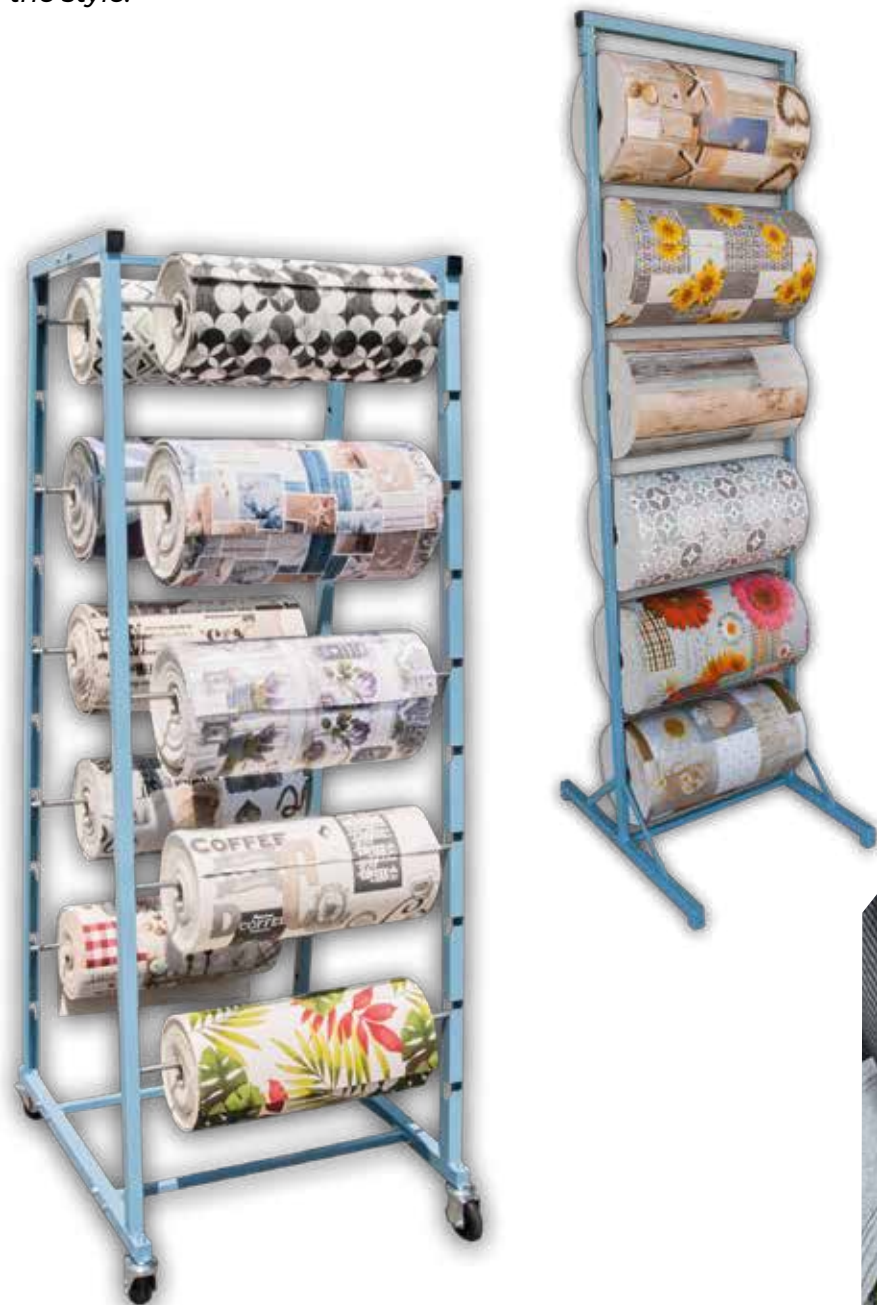

Espositori

MERCHANDISERS

Emmevi offre ai suoi clienti la possibilità di arricchire la presentazione dei propri prodotti: sono stati studiati e creati gli espositori personalizzati MV.

La loro struttura è stata progettata per essere funzionale ed adattabile al punto vendita, valorizzando la merce esposta e attirando l'attenzione del consumatore. Gli espositori MV garantiscono contemporaneamente bellezza e praticità.

Emmevi gives to its customers the possibility to display products in the best way by mean of costumized displays.

Each display is being designed to be functional and adaptable to the shop, never forgetting the style.