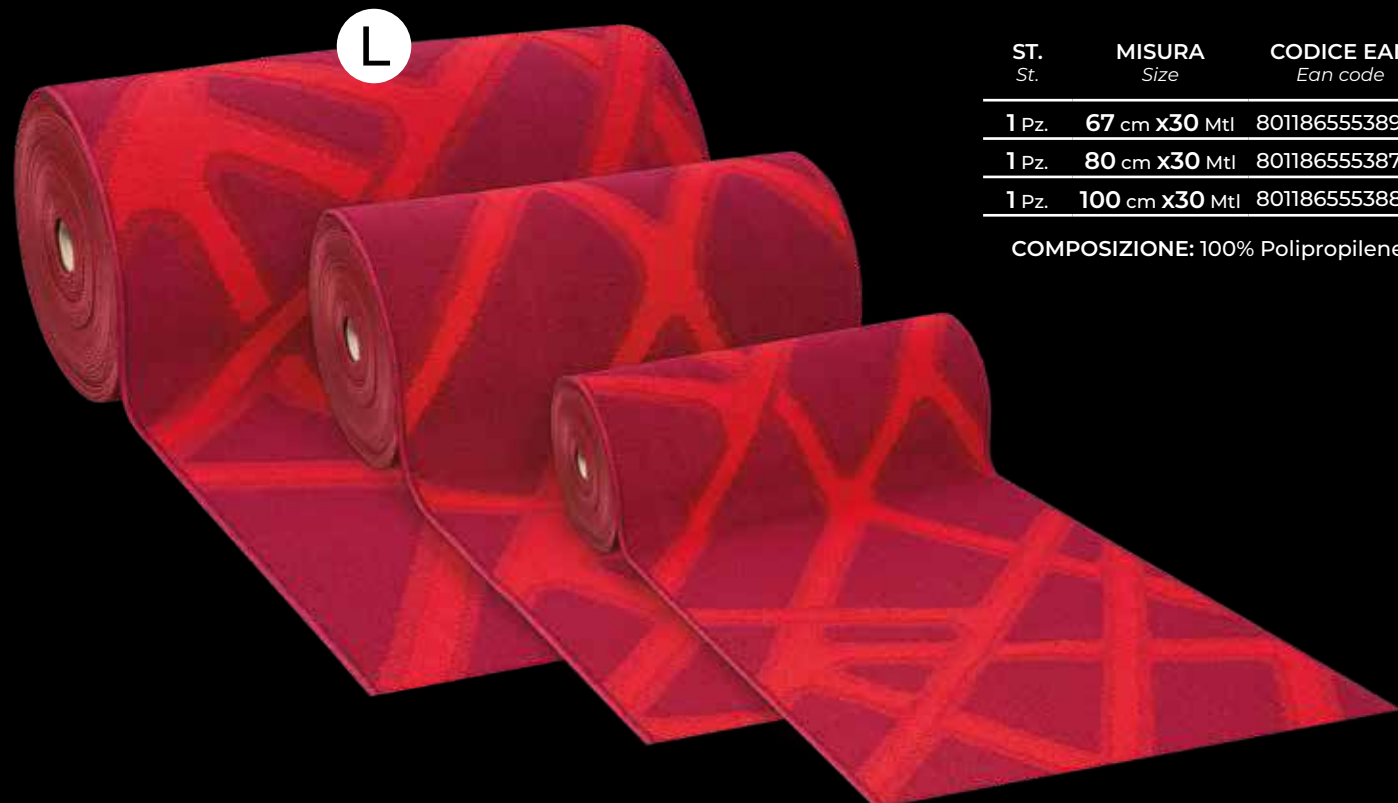

Passatoia Diletta

sottofondo in
LATTICE
backing
LATEX