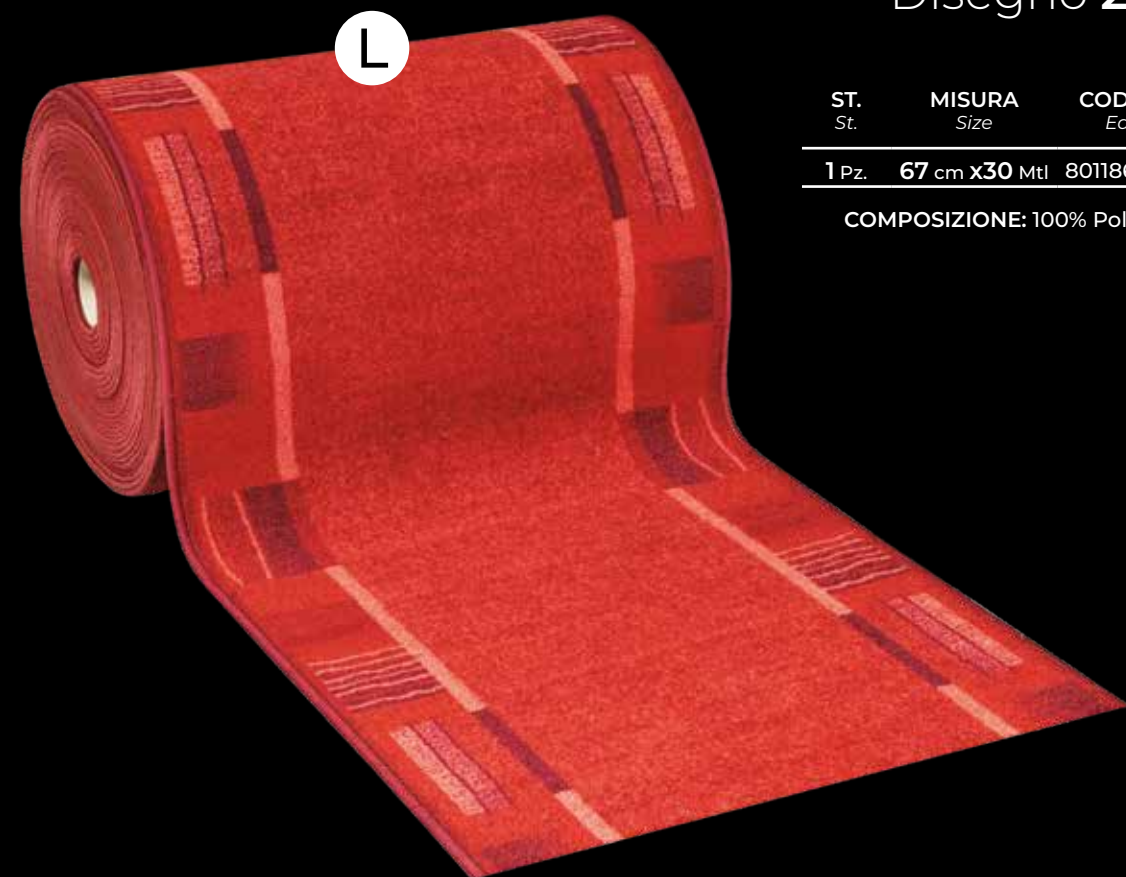

Passatoia Picasso

sottofondo in
LATTICE
backing
LATEX

Disegno 25