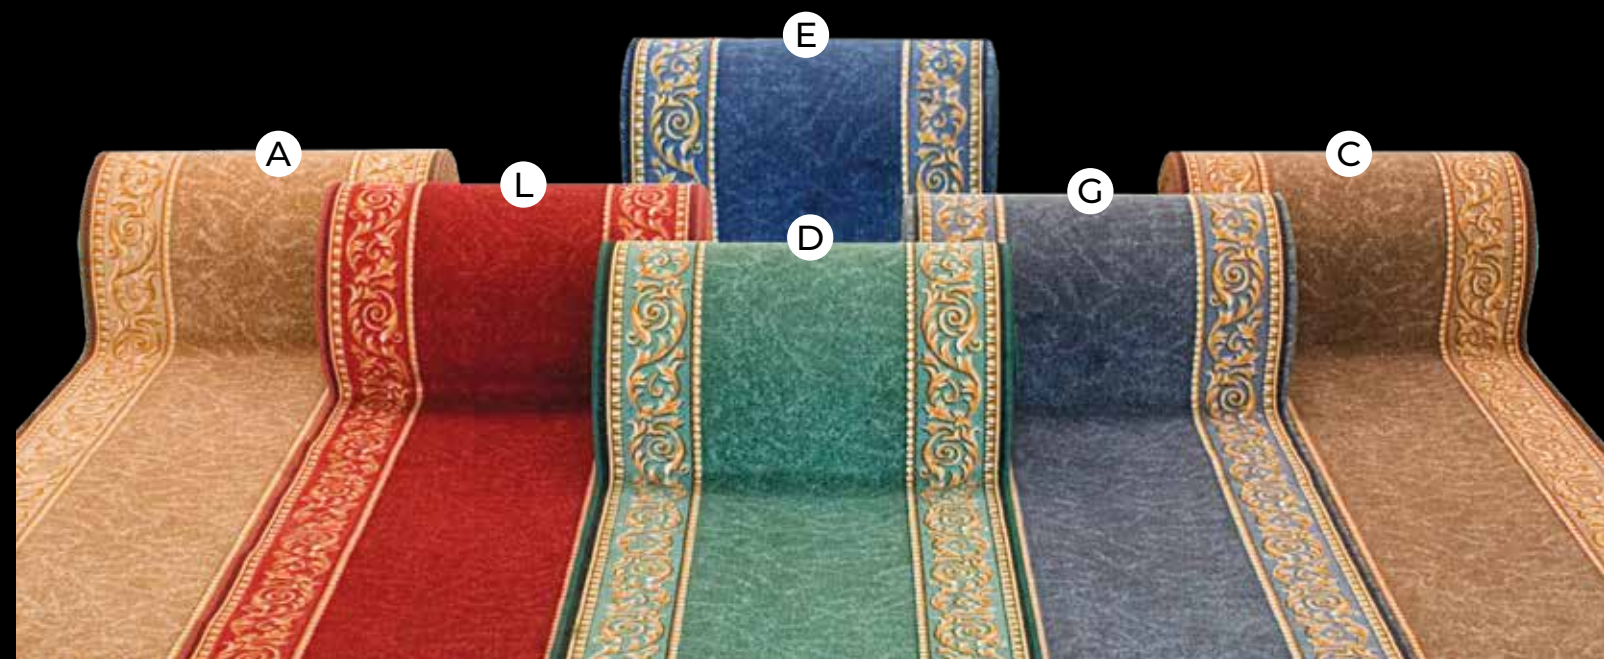

COMPOSIZIONE: 100% Poliamide

Passatoia Picasso

sottofondo in
LATTICE
backing
LATEX

Disegno 22

ST. St.	MISURA Size	CODICE EAN Ean code
1 Pz.	67 cm x 30 Mtl	8011865262092

COMPOSIZIONE: 100% Poliamide

Passatoia Picasso