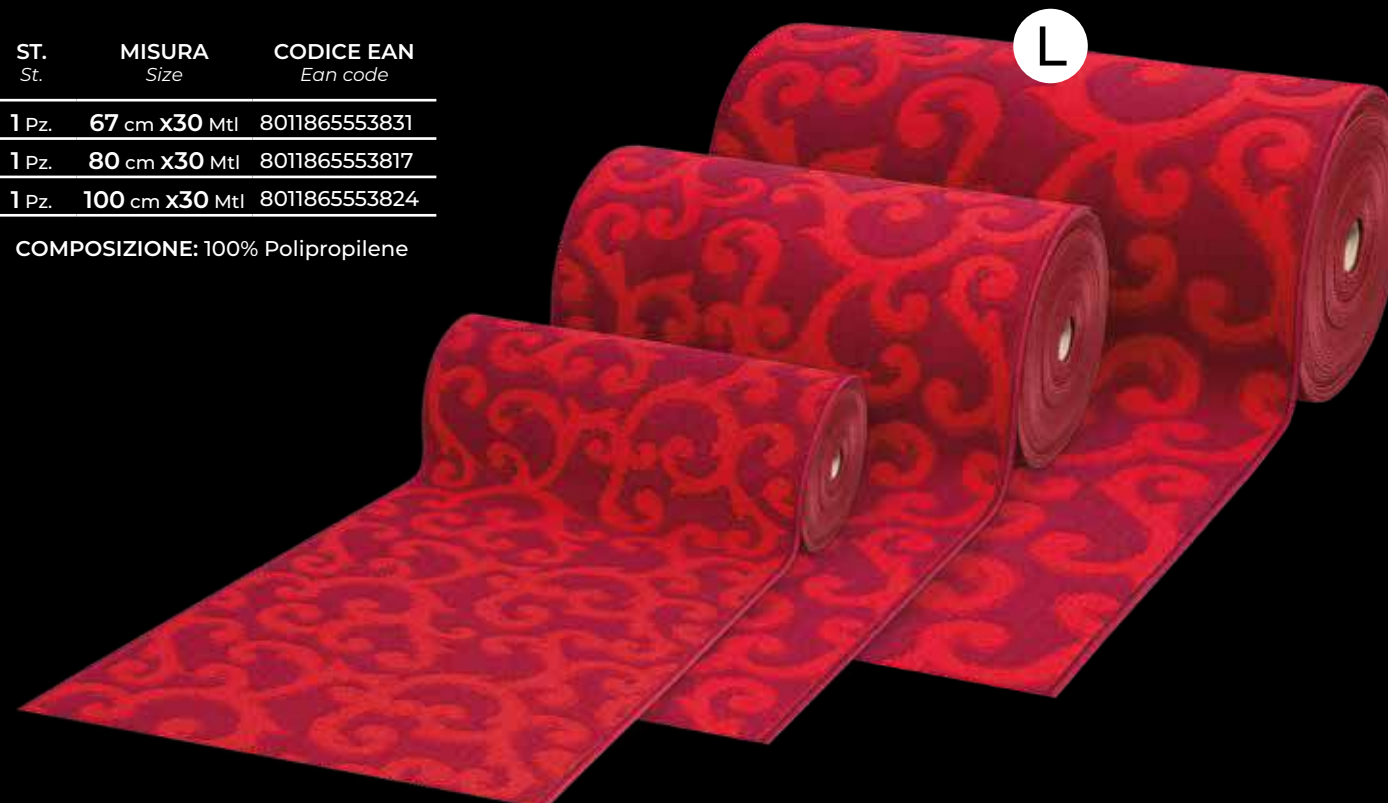

Passatoia Mira

sottofondo in
LATTICE
backing
LATEX

ST. St.	MISURA Size	CODICE EAN Ean code
1 Pz.	67 cm x30 Mtl	8011865553831
1 Pz.	80 cm x30 Mtl	8011865553817
1 Pz.	100 cm x30 Mtl	8011865553824

COMPOSIZIONE: 100% Polipropilene