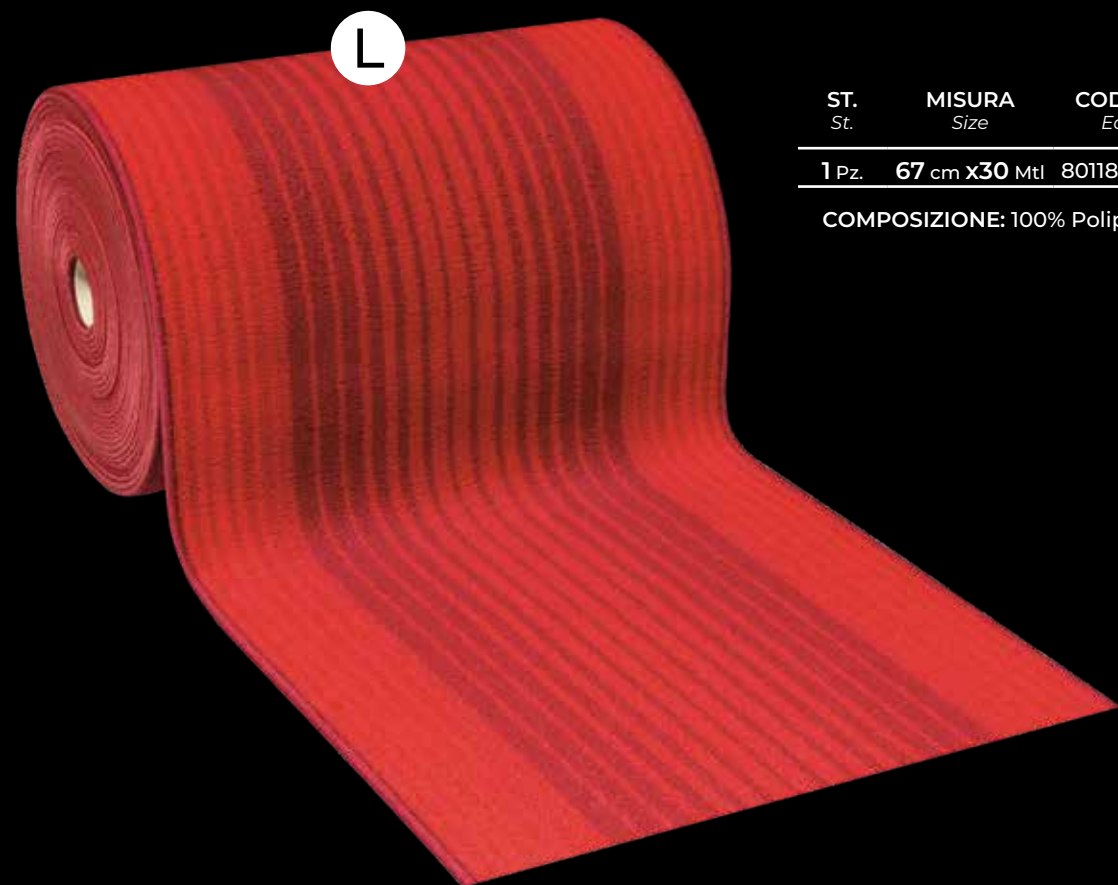

Passatoia Fosca

sottofondo IN LATTICE
backing LATEX