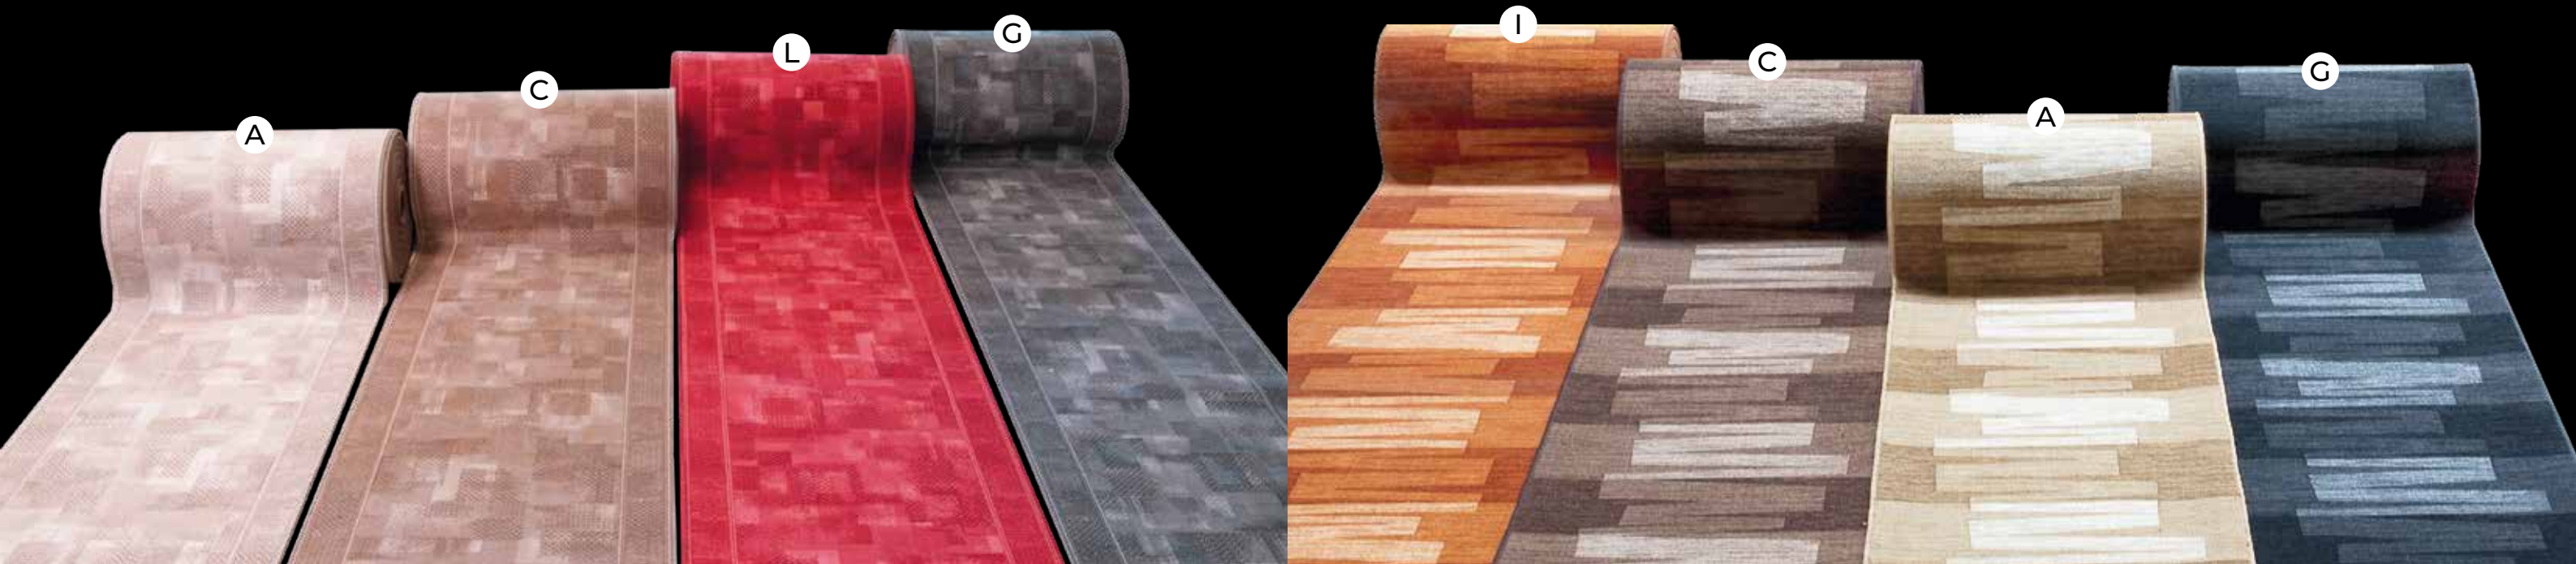

Passatoia Picasso

sottofondo in
LATTICE
backing
LATEX

Disegno 27

ST. St.	MISURA Size	CODICE EAN Ean code
1 Pz.	67 cm x 30 Mtl	8011865262092
COMPOSIZIONE: 100% Poliamide