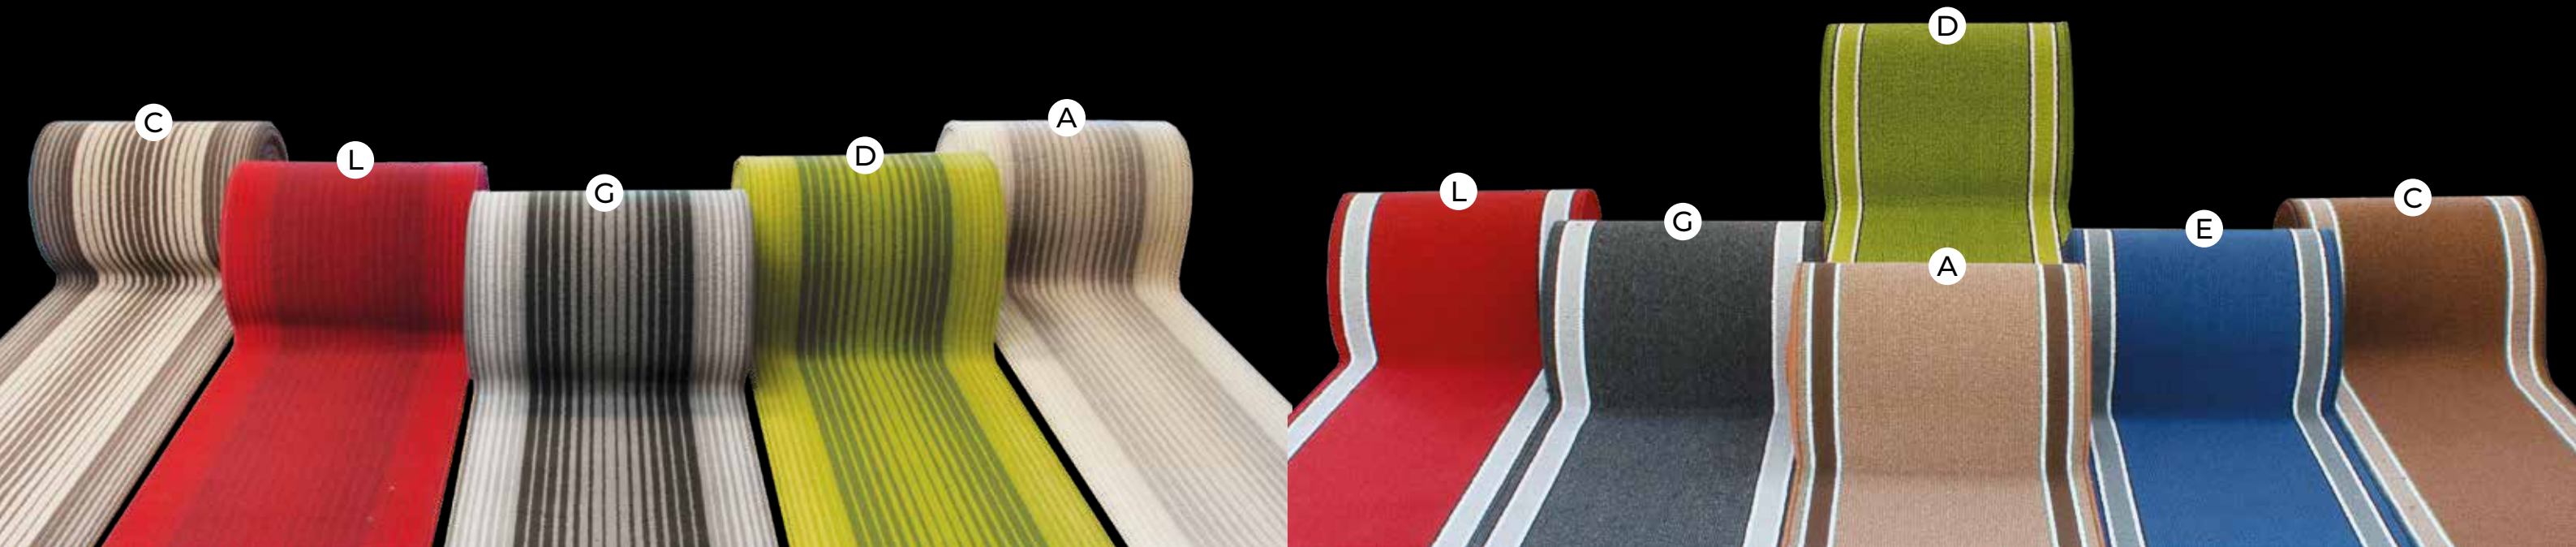

Passatoia Fosca

sottofondo IN LATTICE
backing LATEX

ST. St.	MISURA Size	CODICE EAN Ean code
1 Pz.	67 cm x 30 Mtl	8011865418987

COMPOSIZIONE: 100% Polipropilene

Passatoia Mara

sottofondo IN LATTICE
backing LATEX

ST. St.	MISURA Size	CODICE EAN Ean code
1 Pz.	67 cm x 30 Mtl	8011865135099

COMPOSIZIONE: 100% Polipropilene