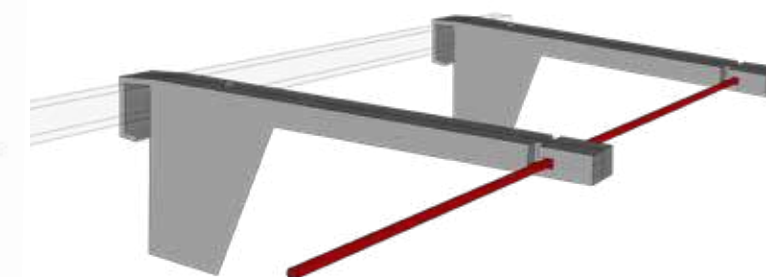

STAFFA ROTOLI

CODICE: 1F

CODE: 1F