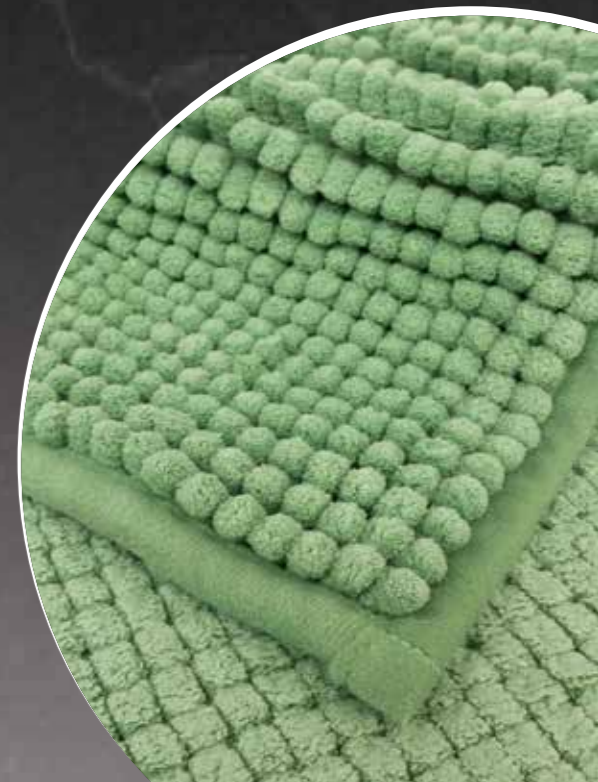

Tappeto Petra

sottopondo
PLASTISOL
backing

R

ST. St.	APP. Hook	MISURA Size	CODICE EAN Ean code
24 Pz.	12 Pz.	50x80 cm	8011865558881
24 Pz.	8 Pz.	60x120 cm	8011865558898

COMPOSIZIONE: 100% Cotone

A

C

D

G

Tappeto Fluffy

D

ST. St.	MISURA Size	CODICE EAN Ean code
10/20 Pz.	50x80 cm	8011865532577
2 Pz.	55x110 cm	8011865536414
2 Pz.	65x130 cm	8011865536421

COMPOSIZIONE: 100% Ciniglia

A

C

F

G

Y

R

T