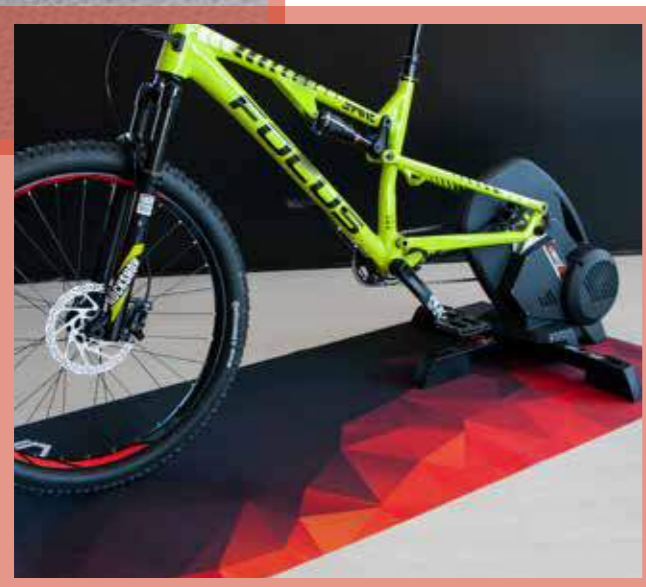

Perfetto per il corpo libero e il cycling indoors, è il compagno ideale per allenarsi in casa. Sottile, pratico, antiscivolo, e antimacchia. Il sudore e l'acqua non vengono assorbiti ed è facilmente lavabile: basta un panno, una spugna o una passata col mocio.