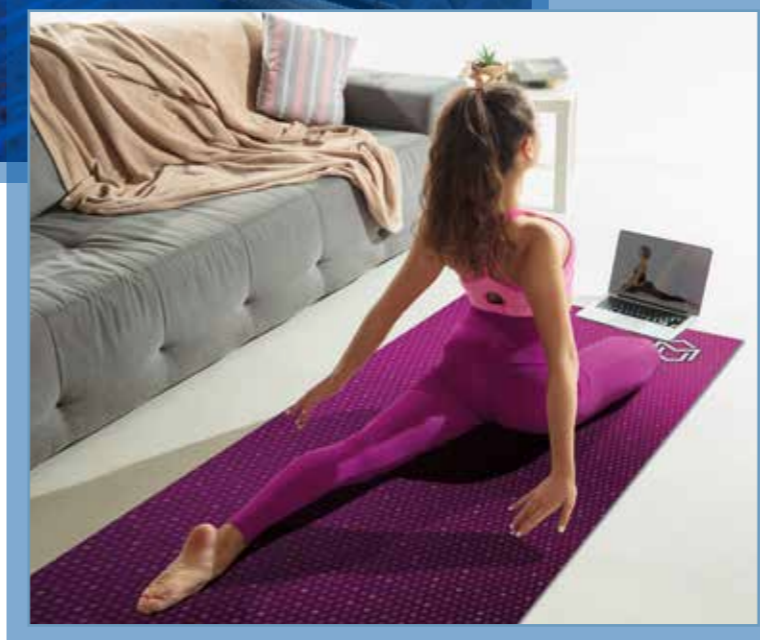

PILATES O RULLI? YOGA O ATTREZZI? DADÔPS C'È. SEMPRE.

EFFECT O COLORED?

Nella versione **Effect**, ideale per proteggere il pavimento e posare gli attrezzi, o **Colored**, perfetta per il corpo libero e il cycling indoors, è il compagno ideale per allenarsi in casa.