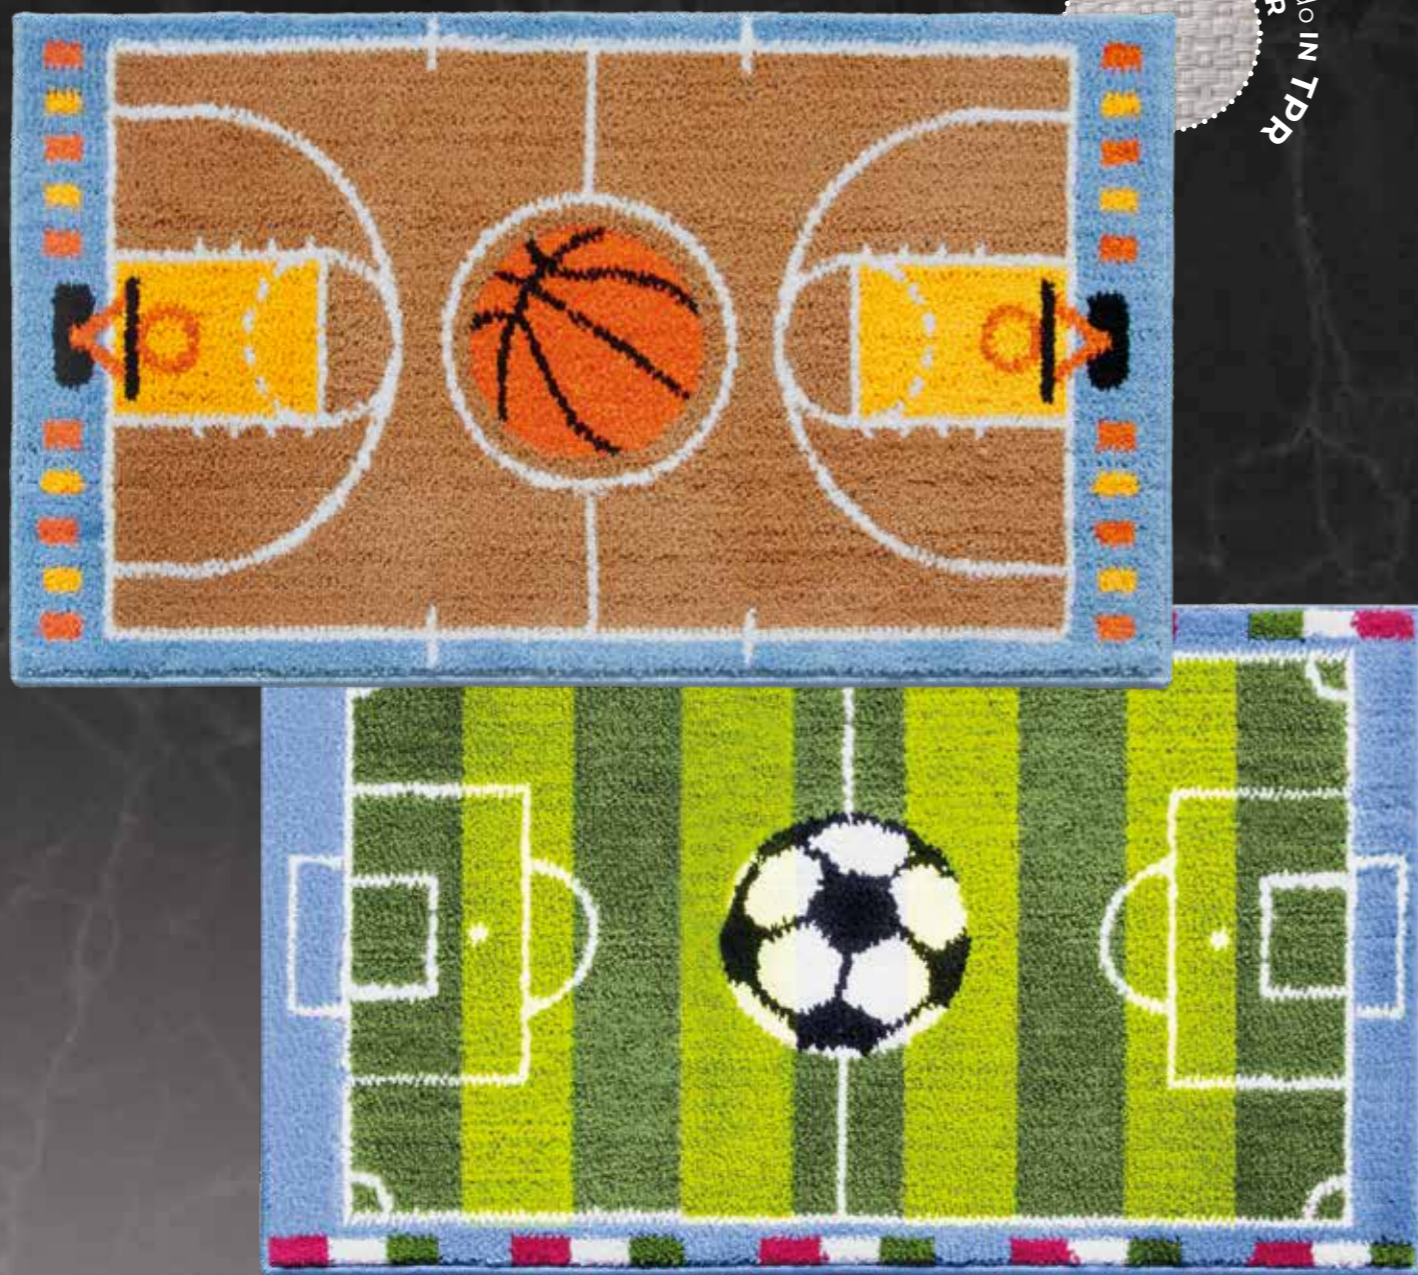

Tappeto
Baby Colortech

ST. St.	MISURA Size	CODICE EAN Ean code
1 Pz.	75x130 cm	8011865479186
1 Pz.	120x170 cm	8011865179147

COMPOSIZIONE: 100% Polipropilene

BASKET