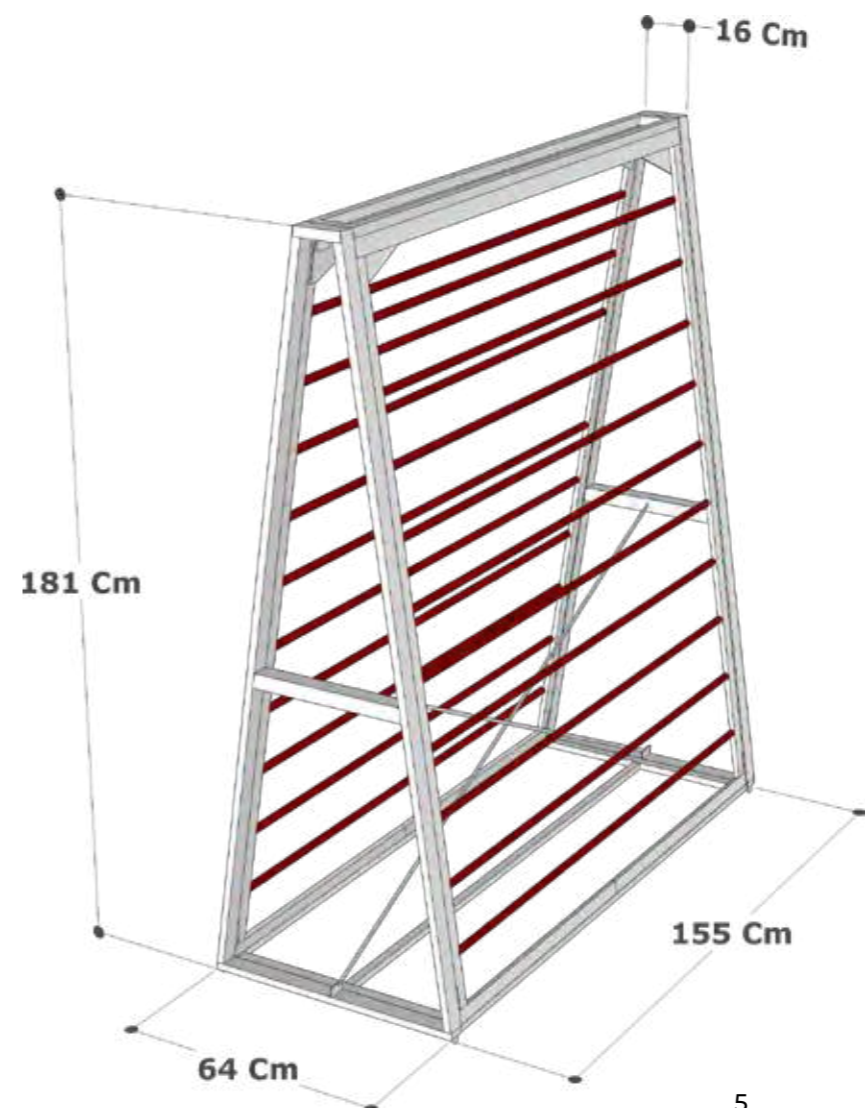

Catalogo
Tovagliato
2024

emmevi

ESPOSITORE MOBILE (Con ruote, capienza 20 rotoli)

ESPOSITORE A PARETE (Capienza 56 rotoli)

Espositori

Emmevi offre ai suoi clienti la possibilità di arricchire la presentazione dei propri prodotti: sono stati studiati e creati gli **espositori personalizzati MV**.

La loro struttura è stata progettata per essere **funzionale** ed **adattabile al punto vendita**, valorizzando la merce esposta e attraendo l'attenzione del **consumatore**.

Gli espositori MV garantiscono contemporaneamente bellezza e **praticità**.

ESPOSITORI

cod. 2F / 2M

MODELLO F

ESPOSITORE
A PARETE

MODELLO F	CAPIENZA	ALTEZZA
cod. 2F / 2M	56 rotoli	215 cm
cod. 2F / 3M	70 rotoli	230 cm

cod. 2F / 20

MODELLO E

ESPOSITORE
CORRIDOIO
CON RUOTE

ROTOLI
MTL 20
Altezza 140 cm

Rotolo Scudo

Copritavolo in espanso di P.V.C. *Printed P.V.C.*

Alcune fantasie
sono disponibili
anche nell'articolo
Mendy

Linea Iris

Scegli il tuo coordinato!

Cuscini

Azalea
Conf. 4 pz.