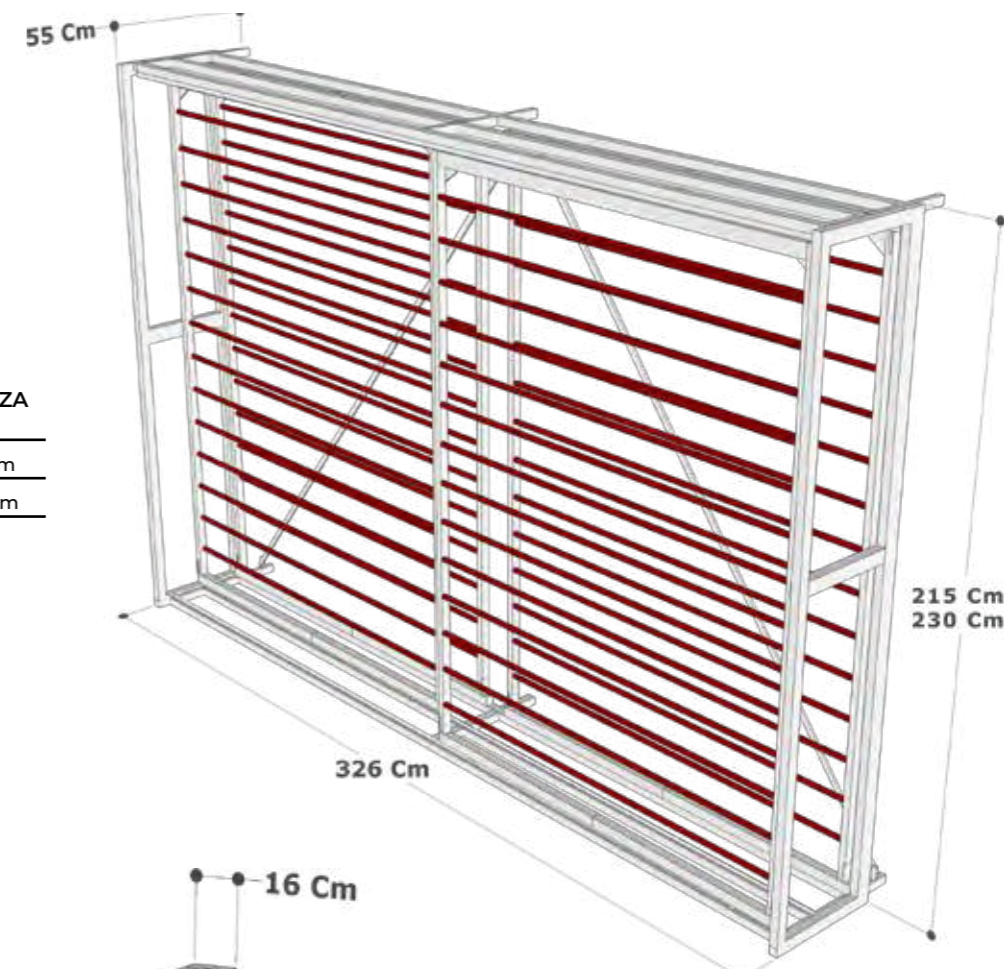

Catalogo
Tovagliato
2024

emmevi

ESPOSITORE MOBILE (Con ruote, capienza 20 rotoli)

ESPOSITORE A PARETE (Capienza 56 rotoli)

Espositori

Emmevi offre ai suoi clienti la possibilità di arricchire la presentazione dei propri prodotti: sono stati studiati e creati gli **espositori personalizzati MV**.

La loro struttura è stata progettata per essere **funzionale** ed **adattabile al punto vendita**, valorizzando la merce esposta e attraendo l'attenzione del **consumatore**.

Gli espositori MV garantiscono contemporaneamente bellezza e **praticità**.

ESPOSITORI

cod. 2F / 2M

MODELLO F

ESPOSITORE
A PARETE

MODELLO F	CAPIENZA	ALTEZZA
cod. 2F / 2M	56 rotoli	215 cm
cod. 2F / 3M	70 rotoli	230 cm

cod. 2F / 20

MODELLO E

ESPOSITORE
CORRIDOIO
CON RUOTE

ROTOLI
MTL 20
Altezza 140 cm

Rotolo Scudo

Copritavolo in espanso di P.V.C. *Printed P.V.C.*

Alcune fantasie
sono disponibili
anche nell'articolo
Mendy

Linea Iris

Scegli il tuo coordinato!

Cuscini

Azalea
Conf. 4 pz.