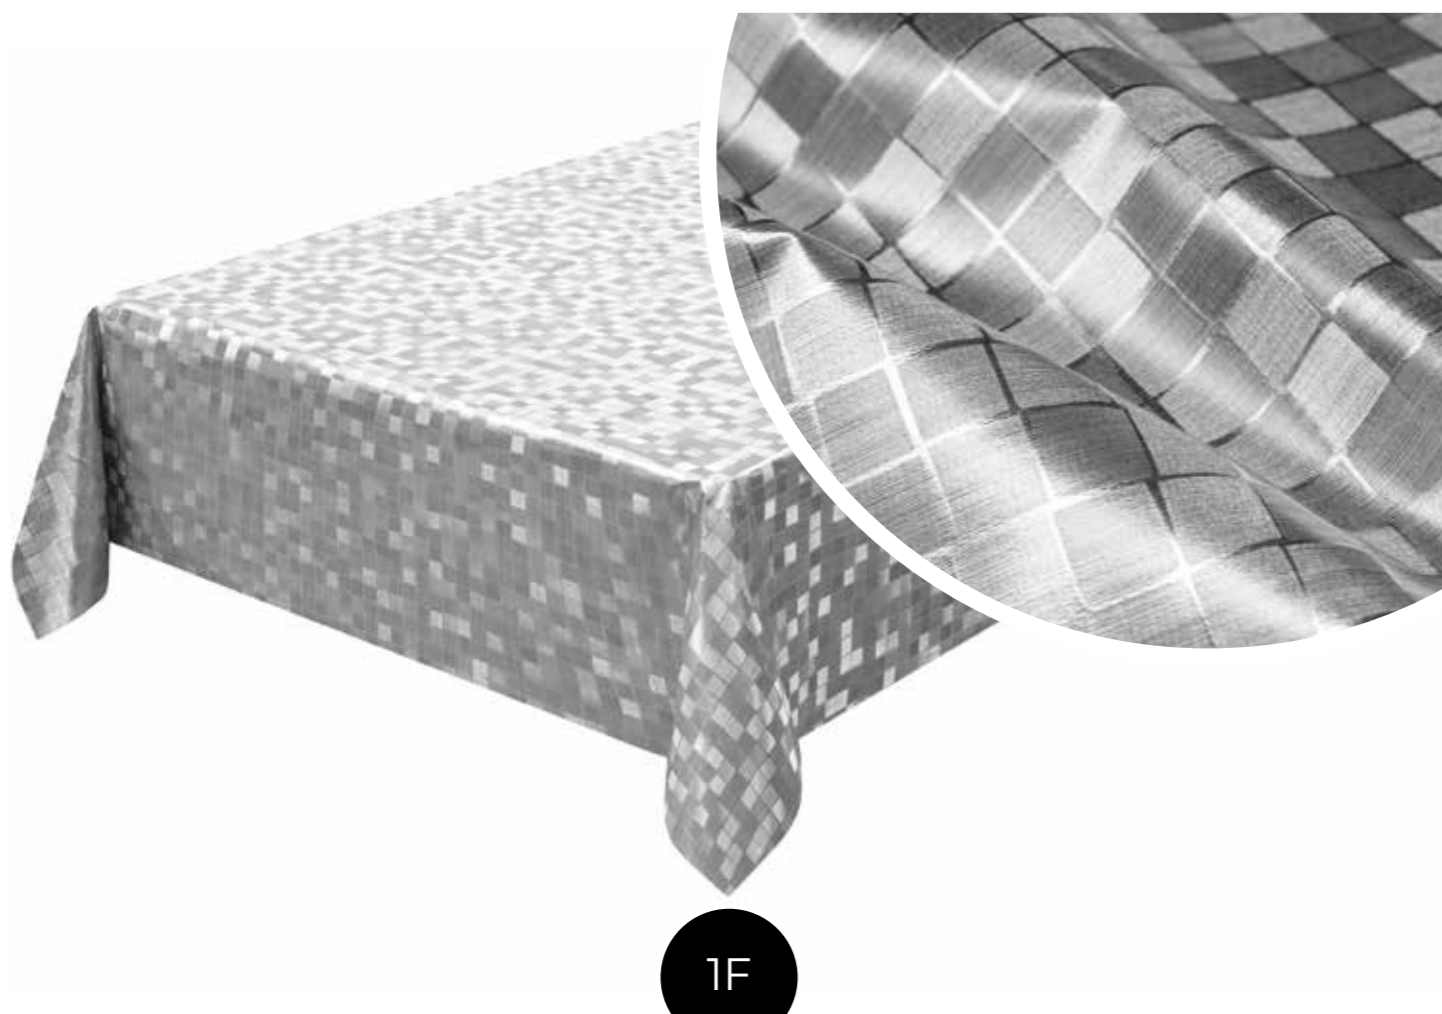

ROTOLI
MTL 20
Altezza 140 cm

Linea Metal

Lasciati incantare
dalla nostra linea
metallizzata