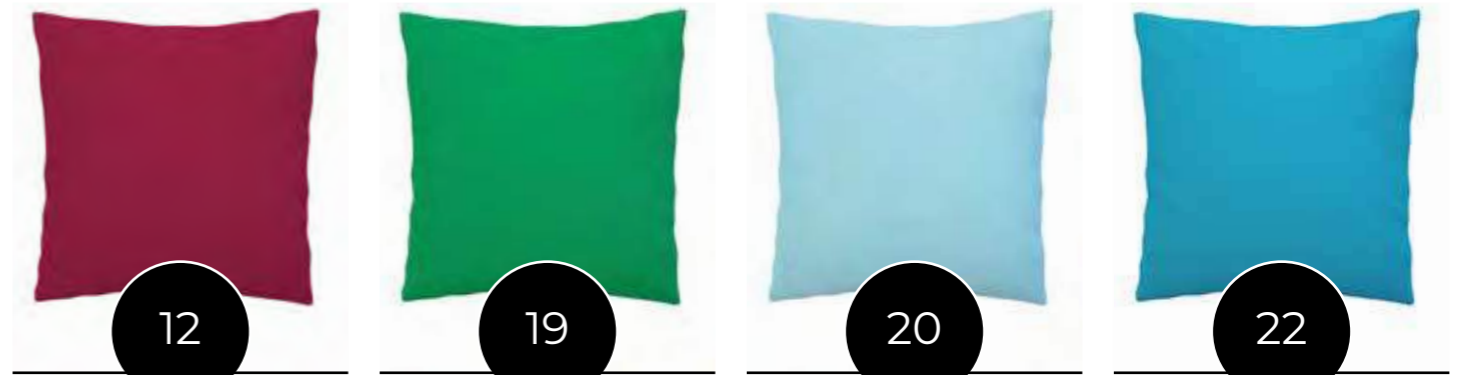

FODERINE
40x40 cm

Foderine Cinz

e imbottiture

IMBOTTITURE

27 pz.

40x40 cm

1 pz.

50x50 cm