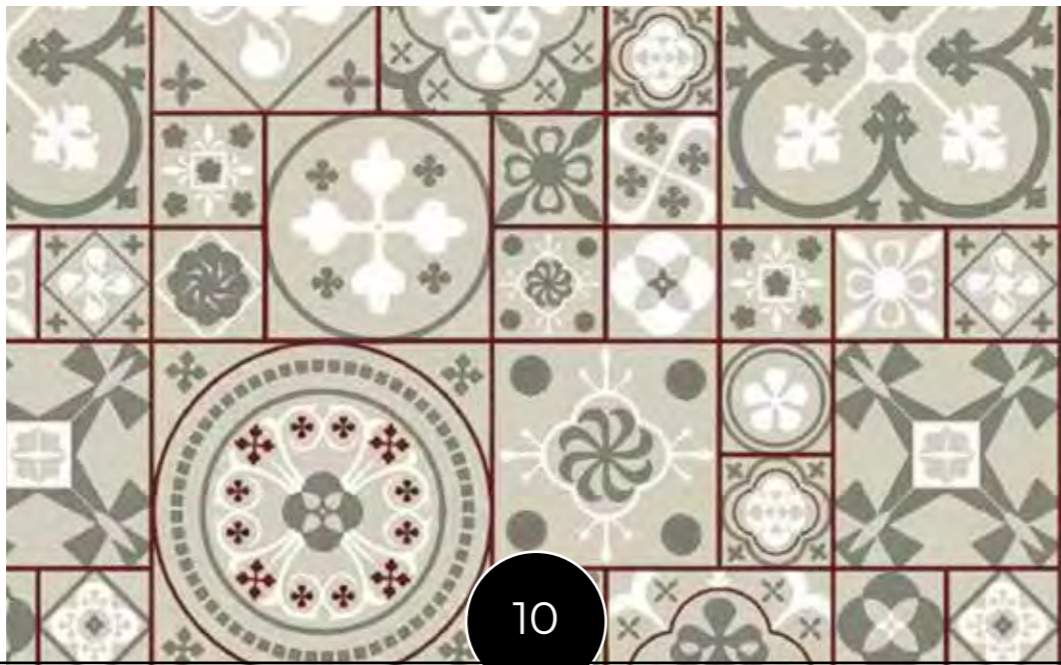

5

8

6

9

Linea
Italia

ROTOLI
MTL 20
Altezza 120 cm

La tela cerata
Made in Italy!

7