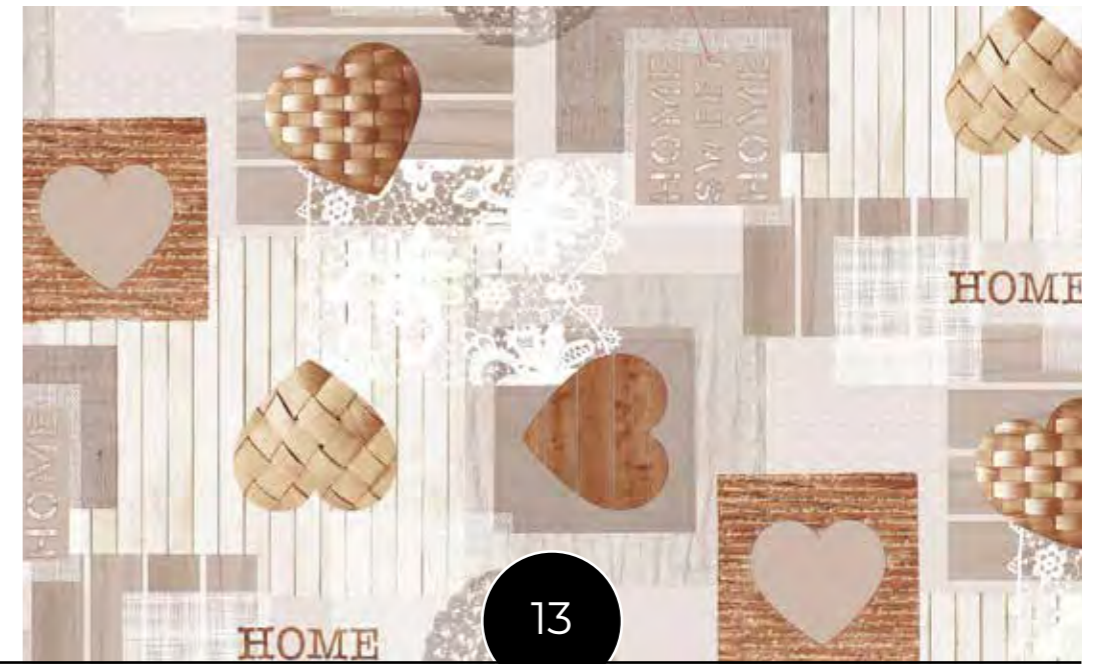

5

8

6

9

Linea
Italia

ROTOLI
MTL 20
Altezza 120 cm

La tela cerata
Made in Italy!

7