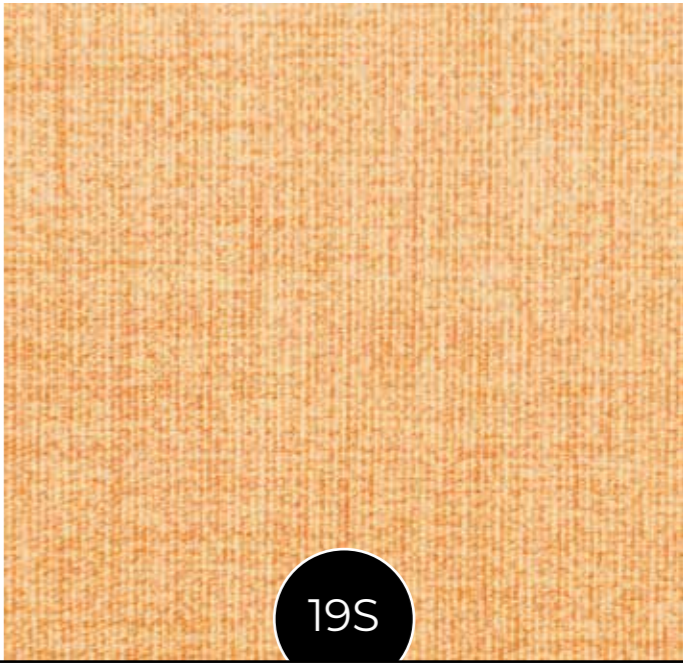

Tovaglie
in **cotone**

MISURE	CONF.
135x180 cm	1 pz.
135x230 cm	1 pz.

12V

26

34

19A

19C

ROTOLI
MTL 20
Altezza 140 cm