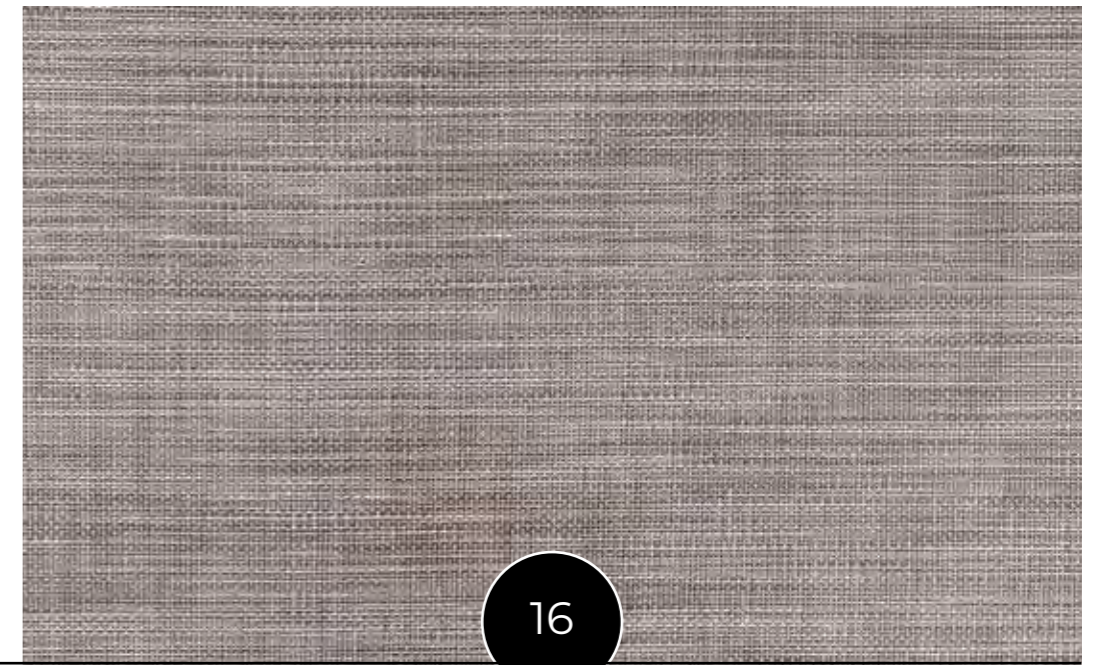

10

8

11

9

12

ROTOLI
MTL 30
Altezza 140 cm

Linea Cristal Lux

17