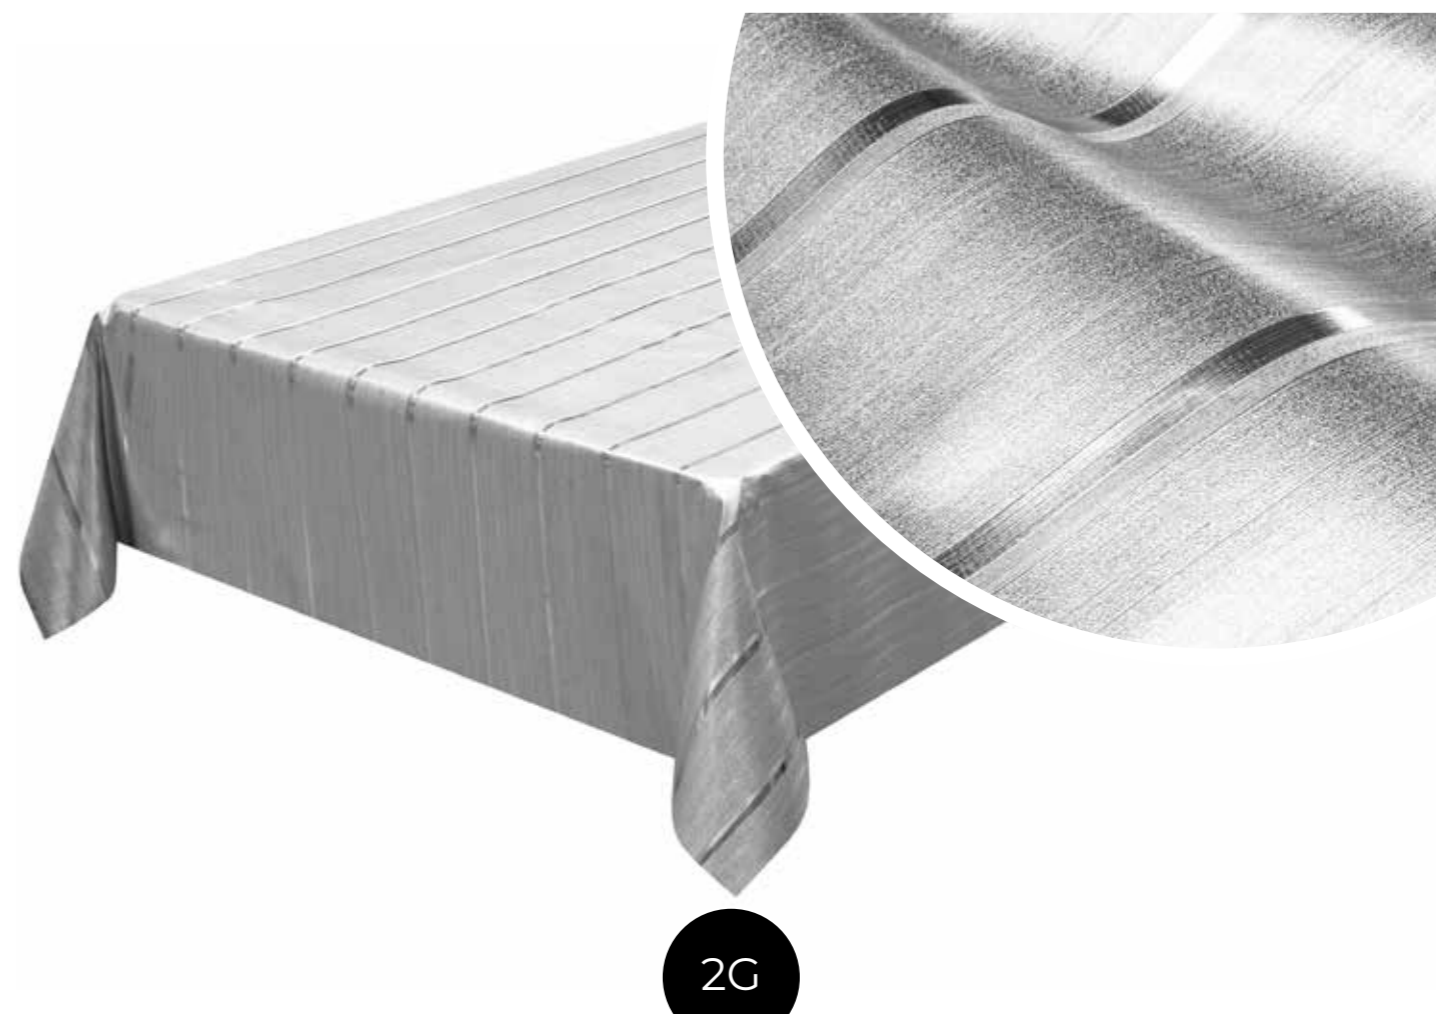

ROTOLI
MTL 20
Altezza 140 cm

Linea Metal

Lasciati incantare
dalla nostra linea
metallizzata