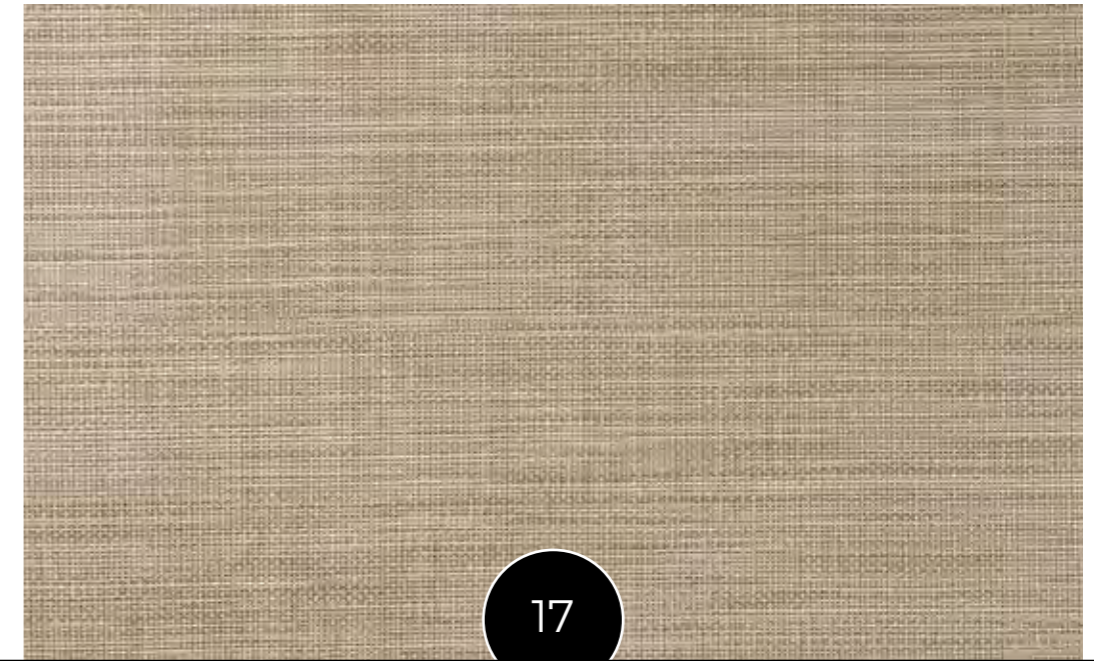

10

8

11

9

12

ROTOLI
MTL 30
Altezza 140 cm

Linea Cristal Lux

17