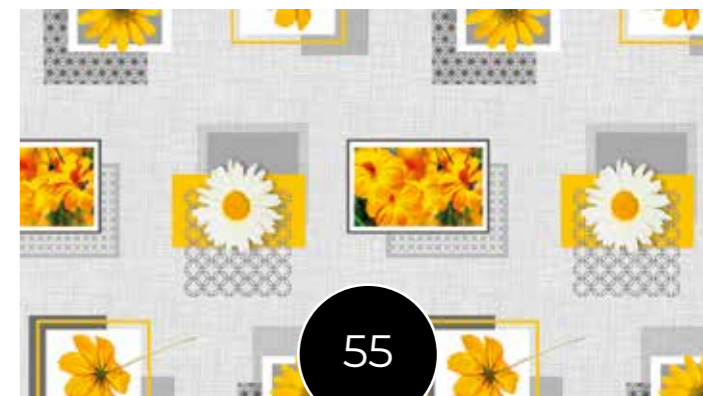

ROTOLI
MTL 20
Altezza 140 cm

Rotolo Scudo

Copritavolo in espanso di P.V.C. *Printed P.V.C.*

Alcune fantasie
sono disponibili
anche nell'articolo
Mendy

Linea Iris

Scegli il tuo coordinato!

Cuscini

Azalea
Conf. 4 pz.