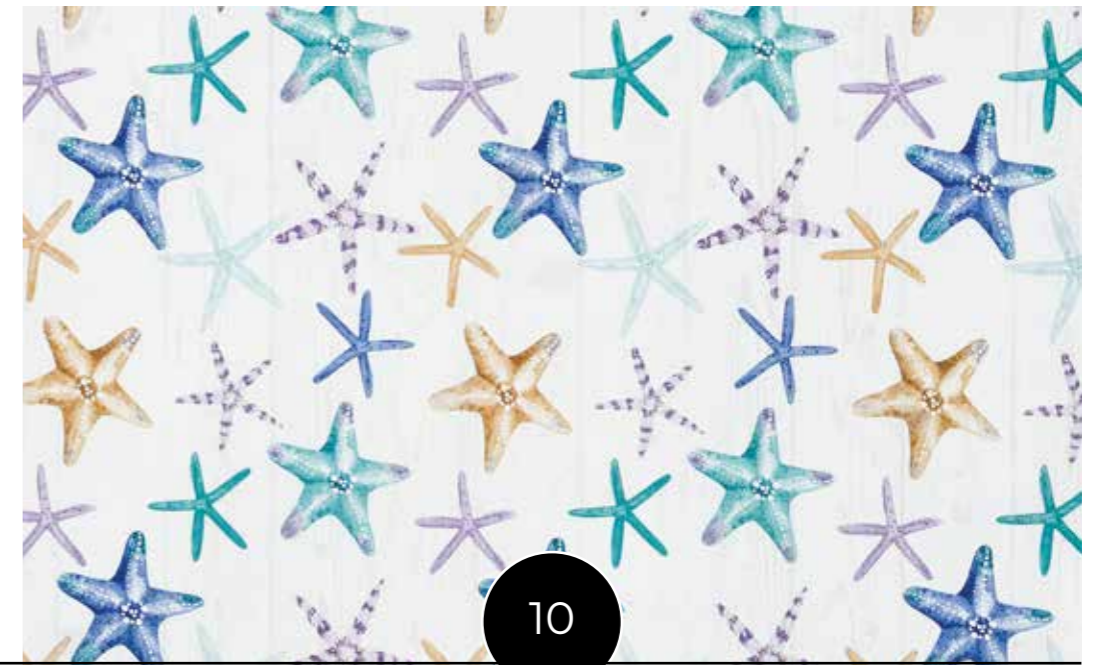

5

8

6

9

Linea
Italia

ROTOLI
MTL 20
Altezza 120 cm

La tela cerata
Made in Italy!

7