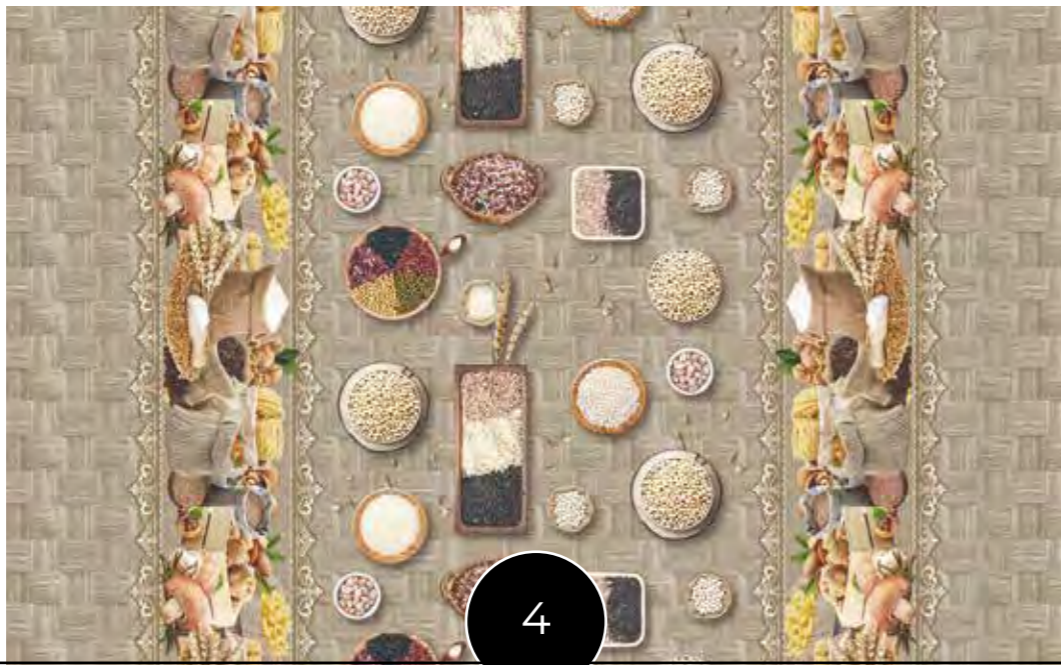

402 H 140 cm

405 H 140 cm

403 H 140 cm

ROTOLO
MTL 25
Altezza 140 cm

Linea
Mito

Tela cerata

4

7

5

8

6

9

Linea
Italia

ROTOLI
MTL 20
Altezza 120 cm

La tela cerata
Made in Italy!

7