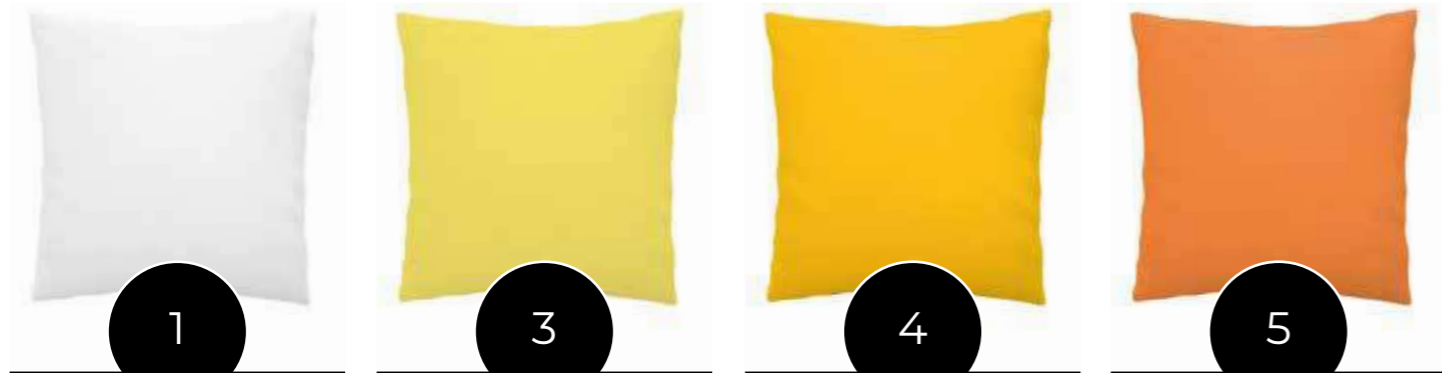

FODERINE
40x40 cm

Foderine Cinz

e imbottiture

IMBOTTITURE

27 pz.

40x40 cm

1 pz.

50x50 cm