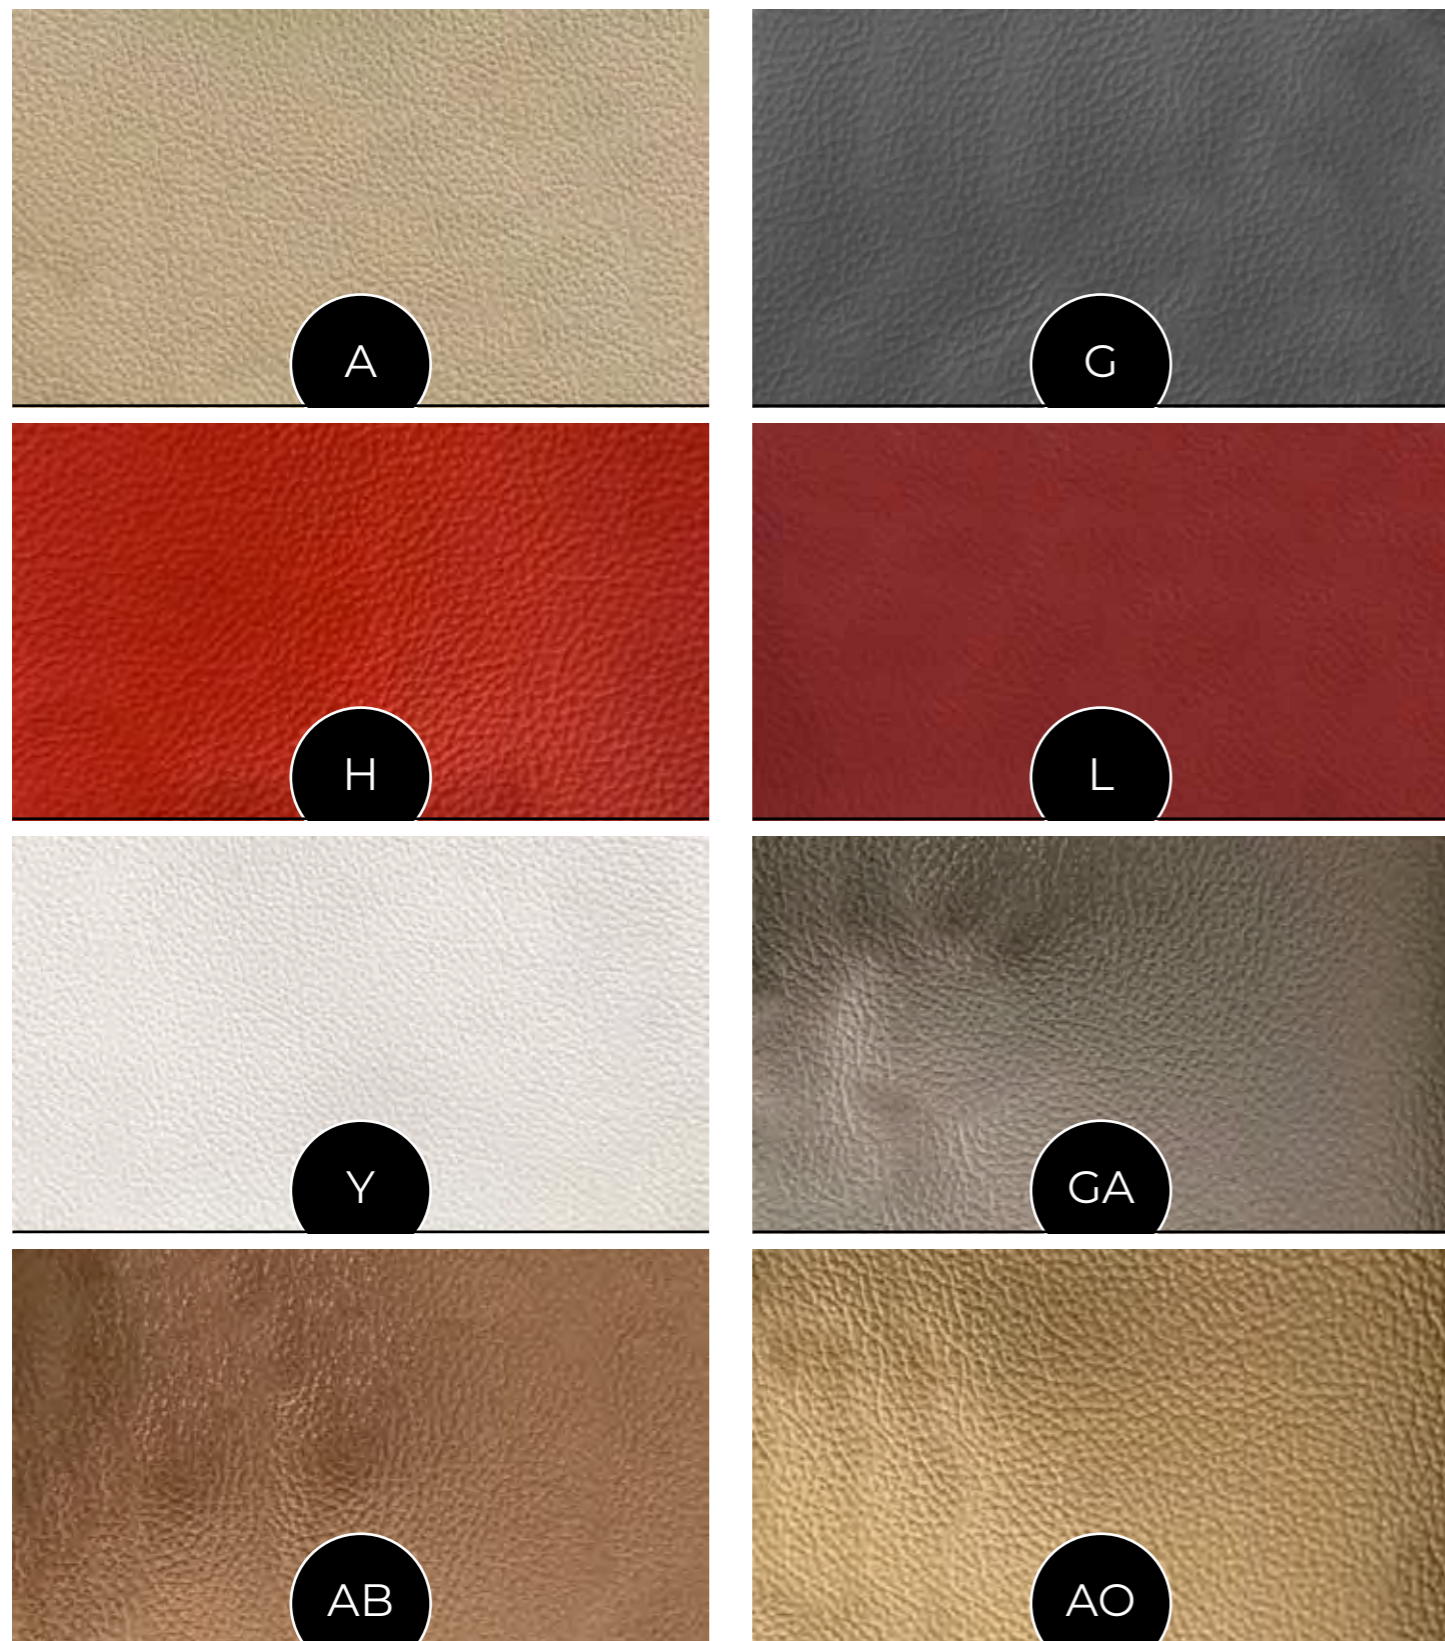

DOUBLE

Rotolo
Molly

ROTOLI
MTL 30
Altezza 140 cm

Y

ROTOLI
MTL 30
Altezza 140 cm

Rotolo Skin

Rotolo Skay

ROTOLI
MTL 20
Altezza 140 cm