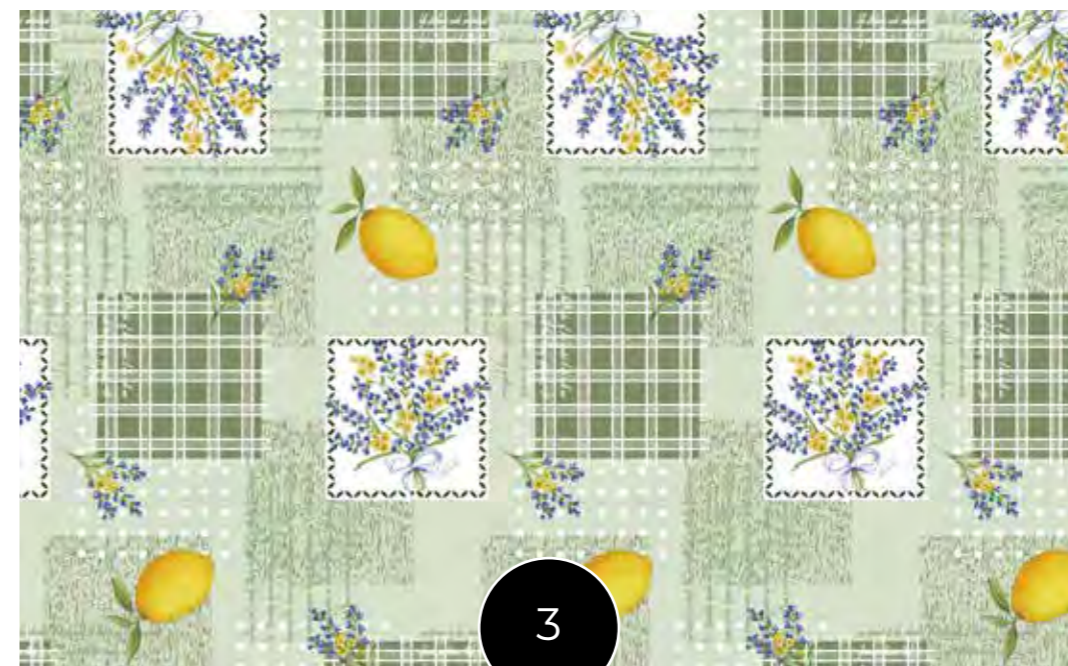

402 H 140 cm

405 H 140 cm

403 H 140 cm

ROTOLO
MTL 25
Altezza 140 cm

Linea
Mito

Tela cerata

4

7