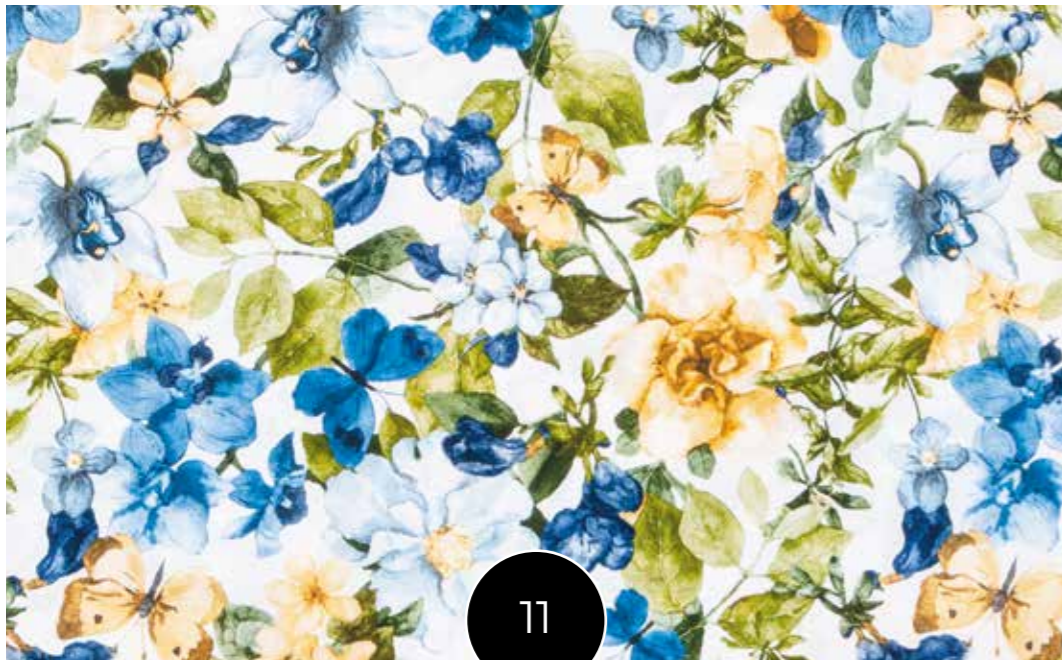

Linea
Suerte

Effetto tessuto al tatto

Tessuto resinato
antimacchia waterproof

4

7

6

8

9