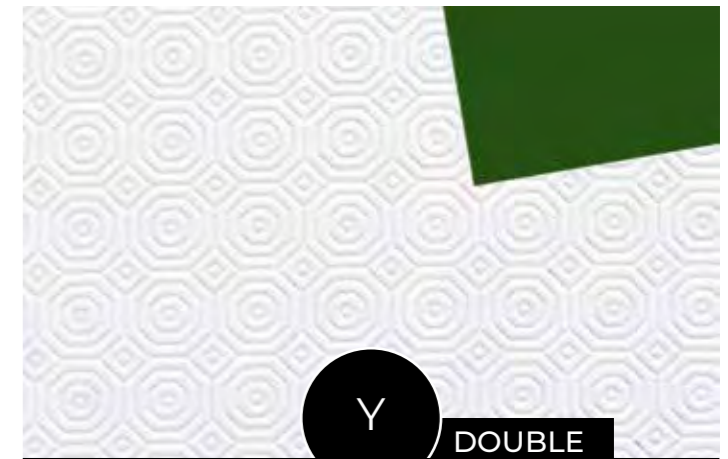

MTL 30

Rotolo
Bull

ROTOLI
MTL 20
Altezza 140 cm

C

G

N

Y

Y