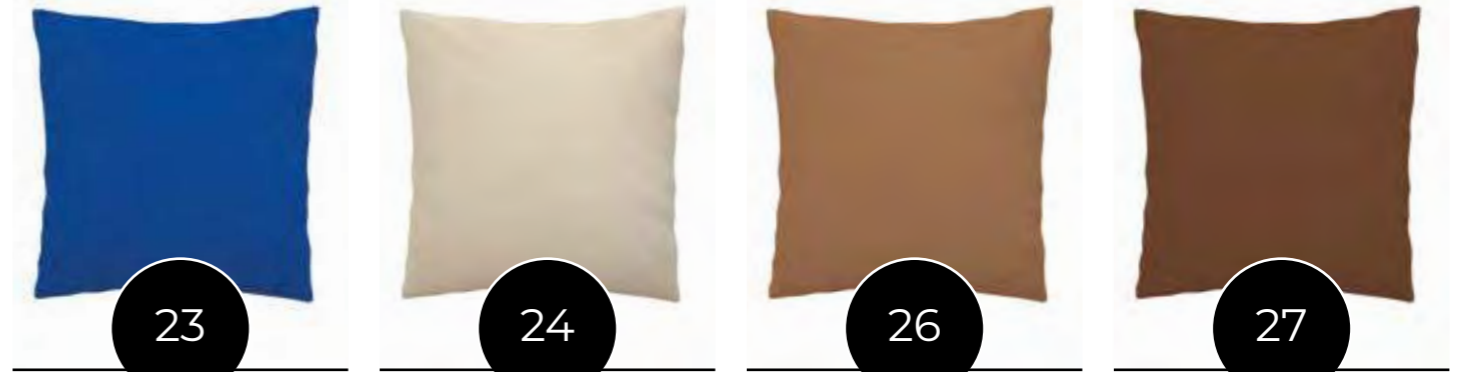

FODERINE
40x40 cm

Foderine Cinz

e imbottiture

IMBOTTITURE

27 pz.

40x40 cm

1 pz.

50x50 cm