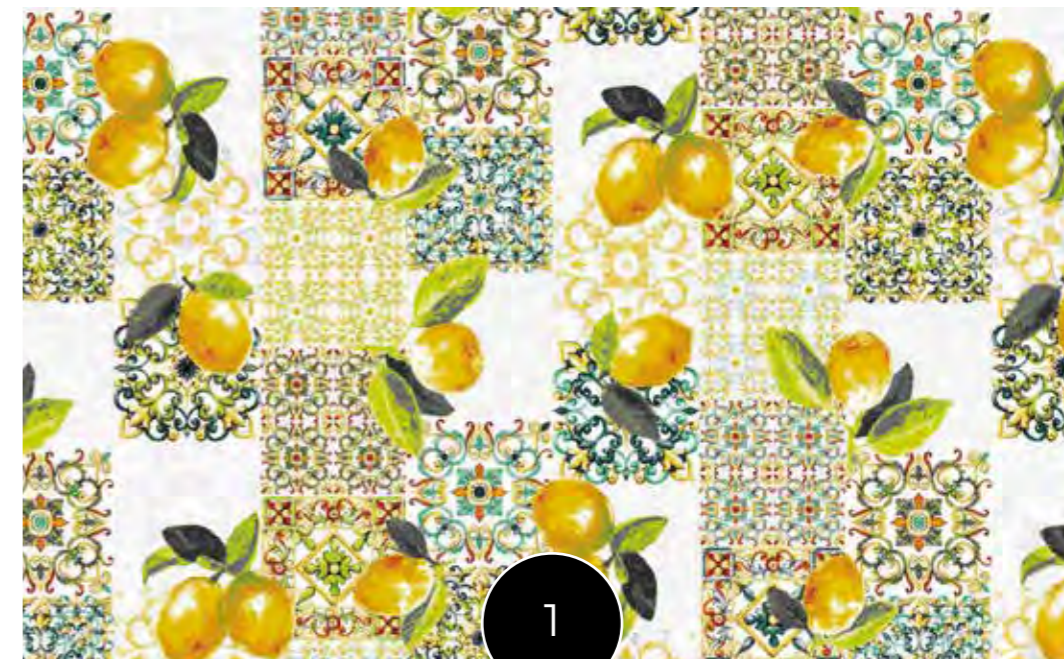

Linea
Suerte

Effetto tessuto al tatto

Tessuto resinato
antimacchia waterproof

4

7

6

8

9