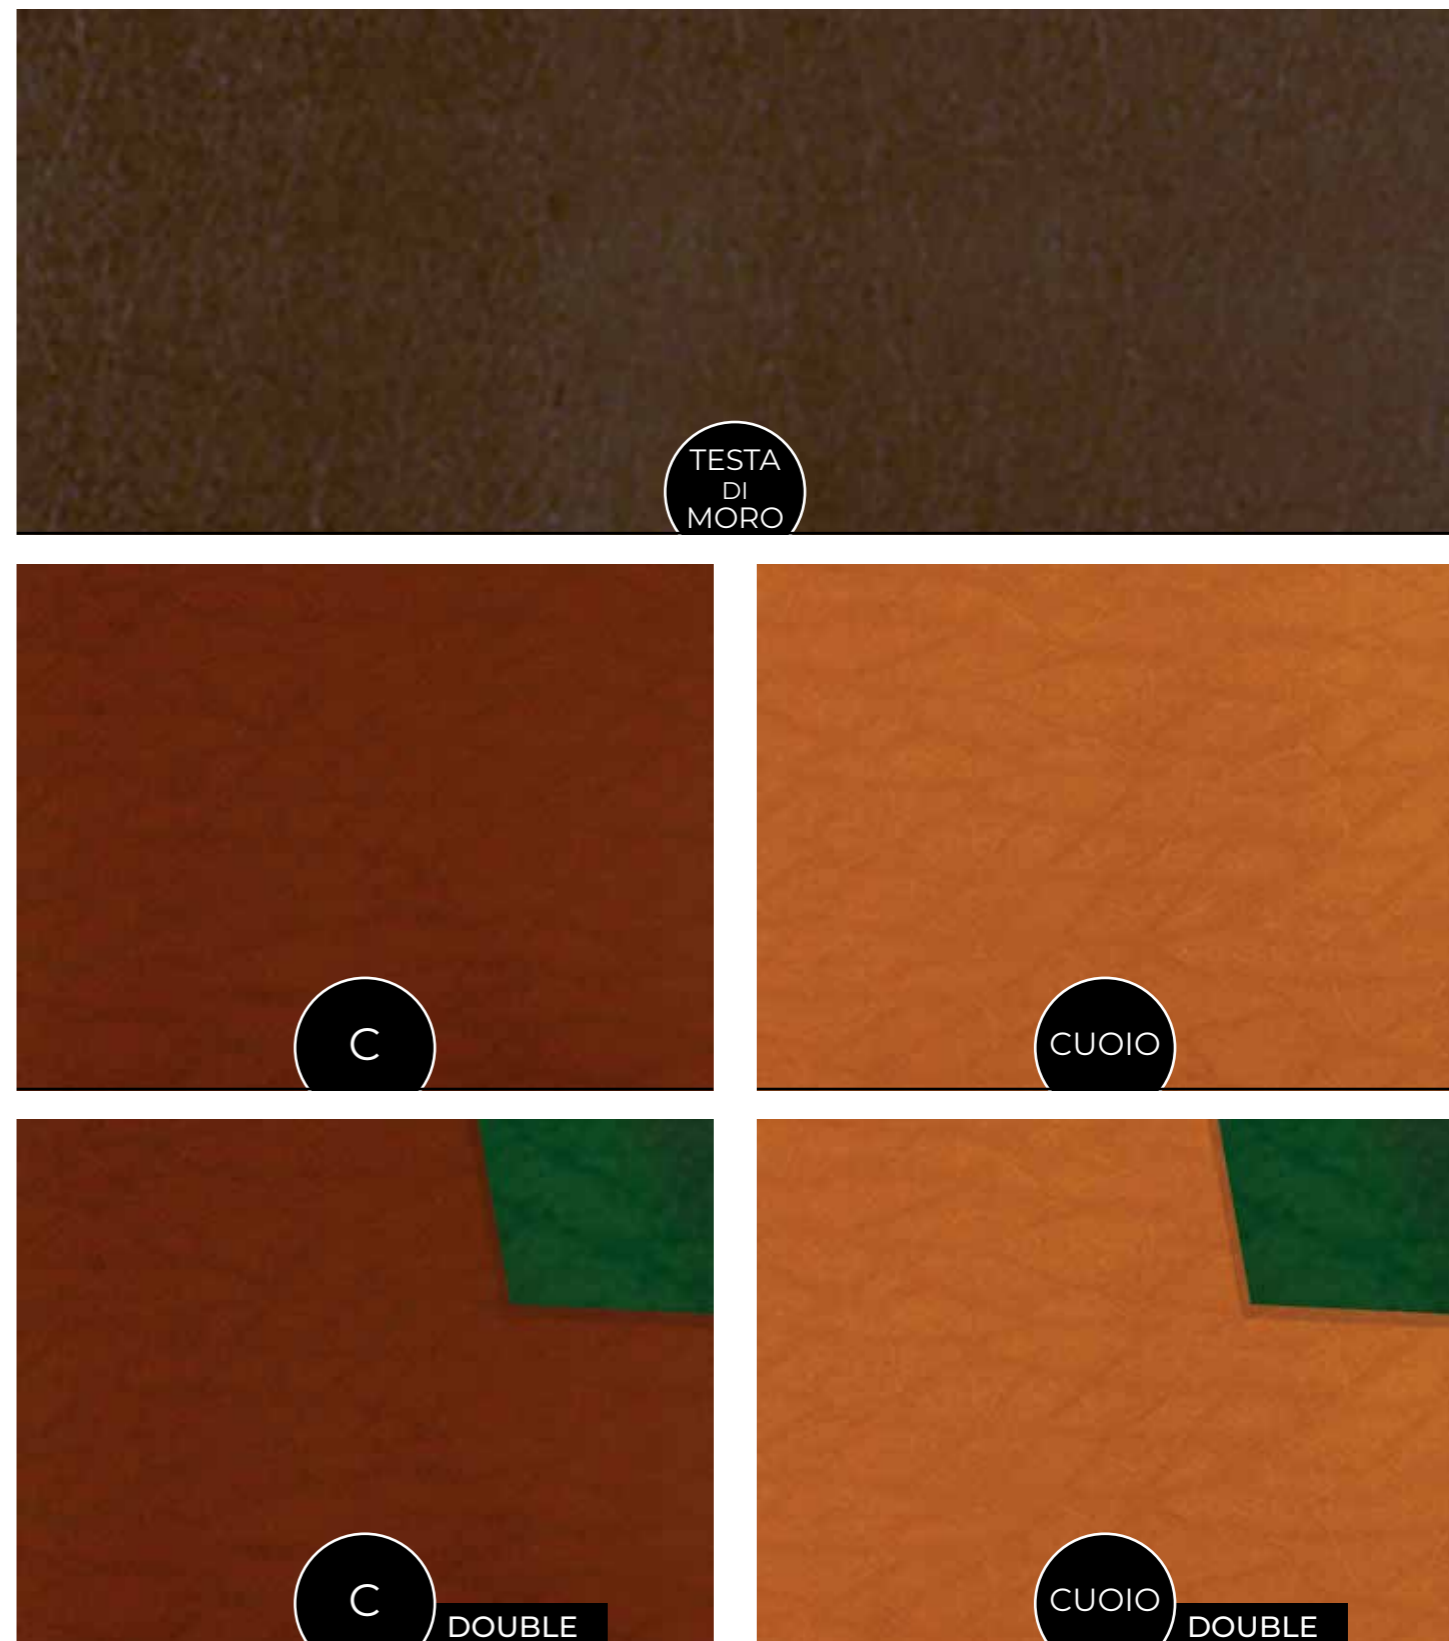

DOUBLE

Rotolo
Molly

ROTOLI
MTL 30
Altezza 140 cm

Y

ROTOLI
MTL 30
Altezza 140 cm

Rotolo Skin

Rotolo Skay

ROTOLI
MTL 20
Altezza 140 cm