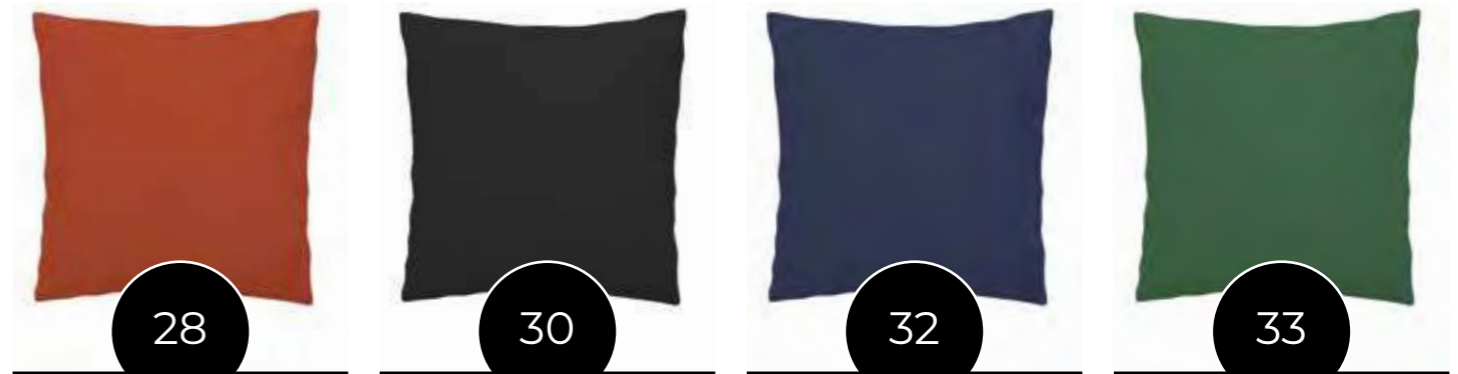

FODERINE
40x40 cm

Foderine Cinz

e imbottiture

IMBOTTITURE

27 pz.

40x40 cm

1 pz.

50x50 cm