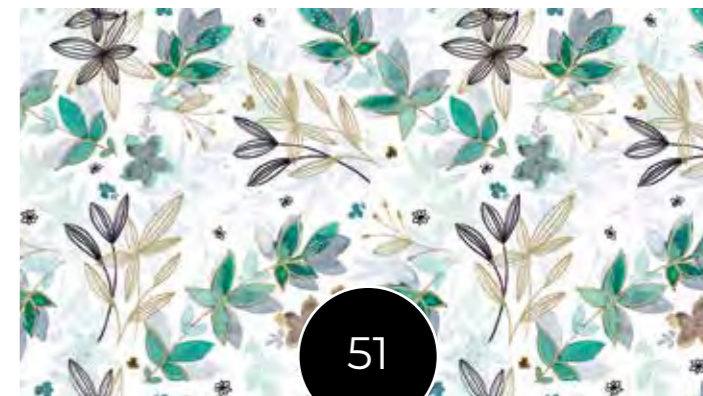

ROTOLI
MTL 20
Altezza 140 cm

Rotolo Scudo

Copritavolo in espanso di P.V.C. *Printed P.V.C.*

Alcune fantasie
sono disponibili
anche nell'articolo
Mendy

Linea Iris

Scegli il tuo coordinato!

Cuscini

Azalea
Conf. 4 pz.