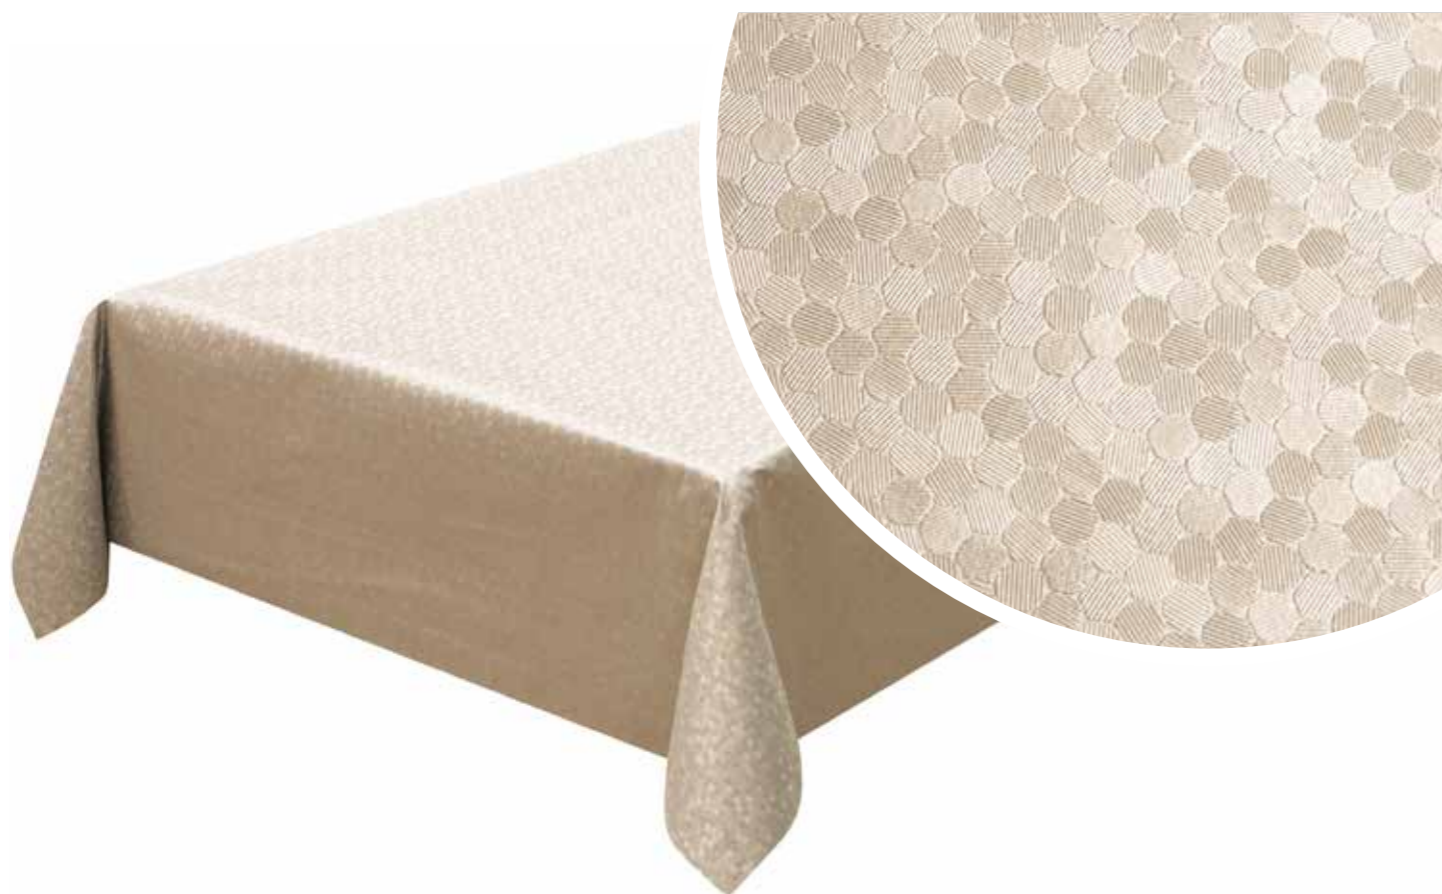

ROTOLI
MTL 20
Altezza 140 cm

Linea Shine

Tessuto P.V.C.
con effetti
super raffinati

4

1A

5