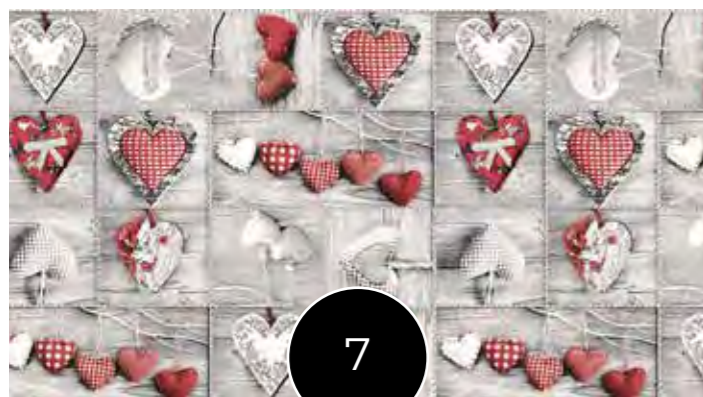

ROTOLI
MTL 20
Altezza 140 cm

Rotolo Scudo

Copritavolo in espanso di P.V.C. *Printed P.V.C.*

Alcune fantasie
sono disponibili
anche nell'articolo
Mendy

Linea Iris

Scegli il tuo coordinato!

Cuscini

Azalea
Conf. 4 pz.