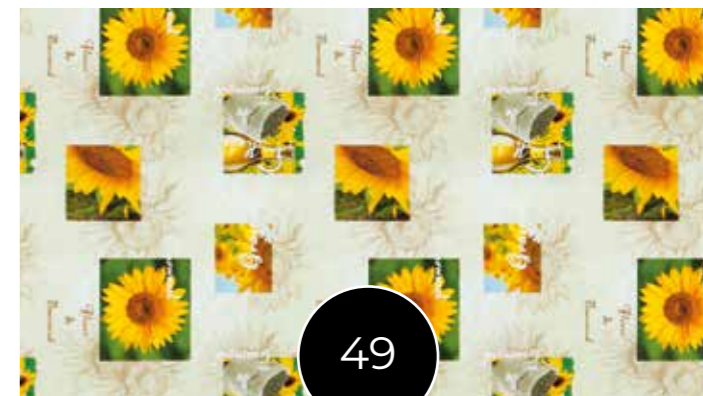

ROTOLI
MTL 20
Altezza 140 cm

Rotolo Scudo

Copritavolo in espanso di P.V.C. *Printed P.V.C.*

Alcune fantasie
sono disponibili
anche nell'articolo
Mendy

Linea Iris

Scegli il tuo coordinato!

Cuscini

Azalea
Conf. 4 pz.