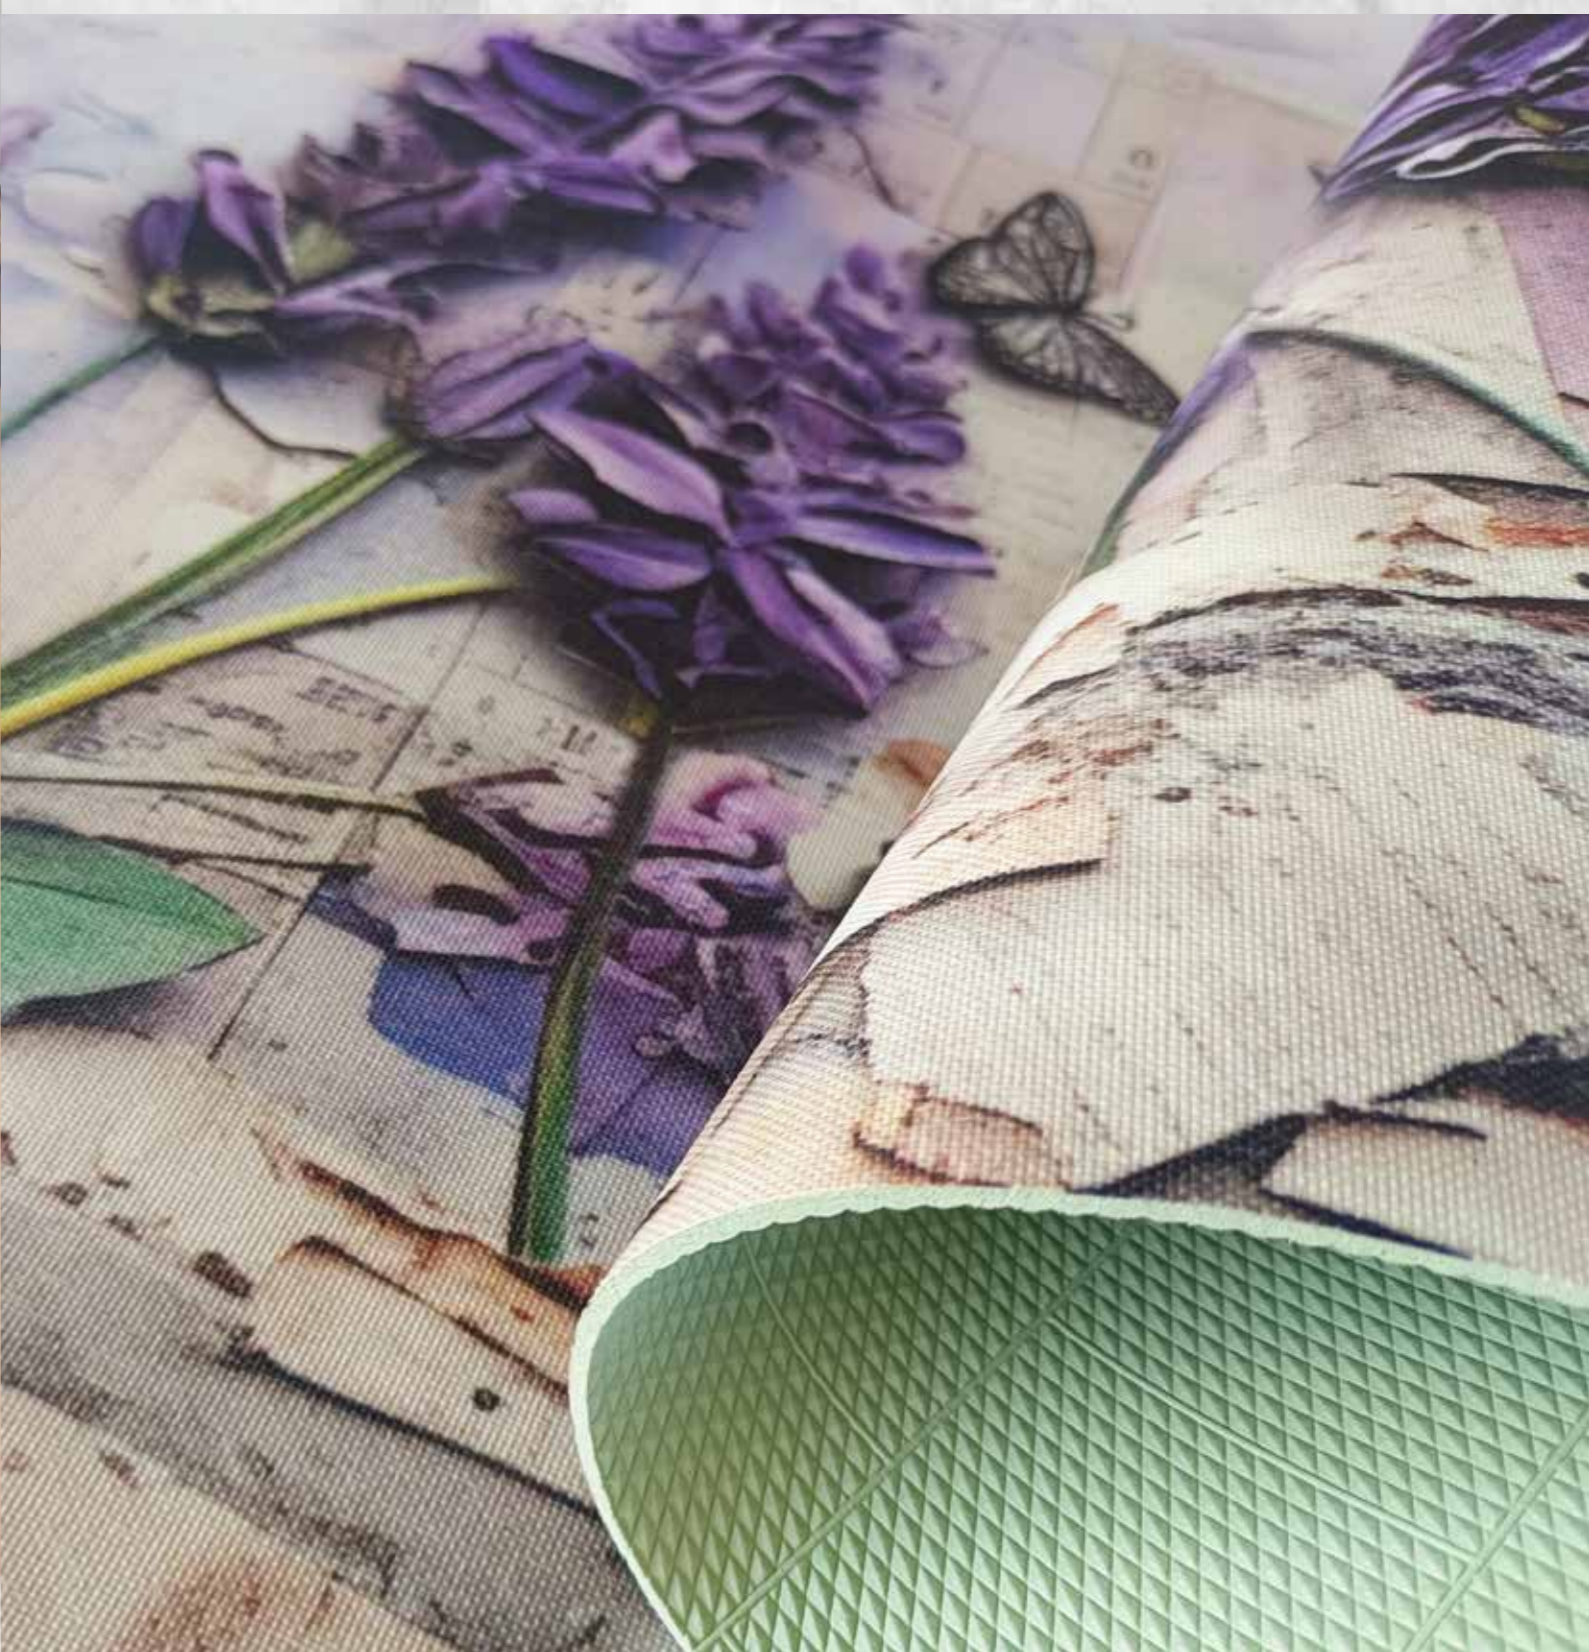

**FACILE
DA SAGOMARE**
easy to model

TAGLIO SU MISURA
tailor-made

L'ecceLLenza del made in italy

COMPOSIZIONE COMPOSITION

100% POLIESTERE
100% polyester

SOTTOFONDO 100% P.V.C.
IN ASSENZA DI FTALATI
*100% P.V.C. backing
phthalate-free*

**Facile
pulizia**
Easy to clean

traccia
per taglio
ogni 5 cm
Cut track line each 5 cm

Sottofondo
con zigrinatura
antiscivolo
Non-slip embossed backing

Antisfilo!
Facile taglio
con forbici
Non-fraying! Easy to cut