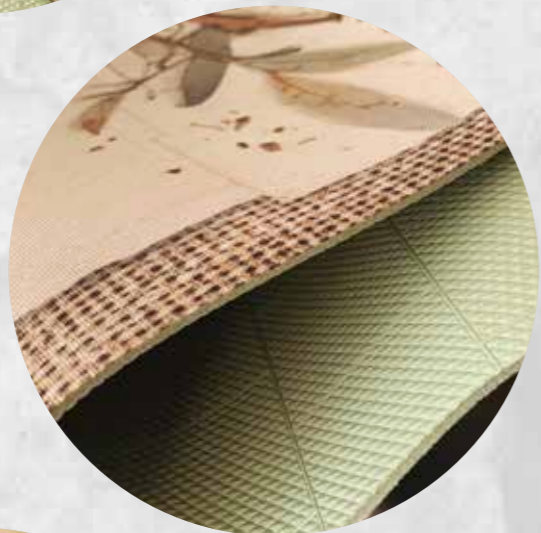

**FACILE
DA SAGOMARE**
easy to model

TAGLIO SU MISURA
tailor-made

L'ecceLLenza del made in italy

COMPOSIZIONE COMPOSITION

100% POLIESTERE
100% polyester

SOTTOFONDO 100% P.V.C.
IN ASSENZA DI FTALATI
*100% P.V.C. backing
phthalate-free*

**Facile
pulizia**
Easy to clean

traccia
per taglio
ogni 5 cm
Cut track line each 5 cm

Sottofondo
con zigrinatura
antiscivolo
Non-slip embossed backing

Antisfilo!
Facile taglio
con forbici
Non-fraying! Easy to cut