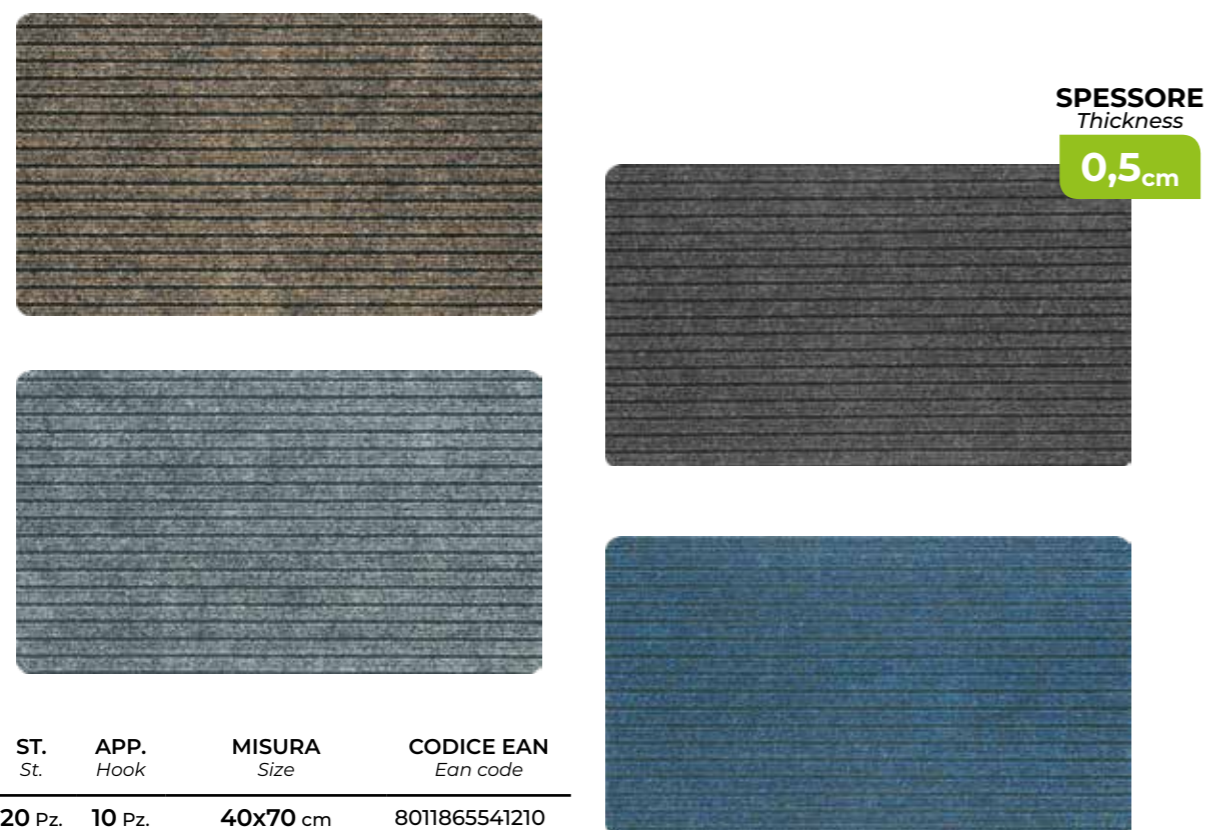

DOG

ST. St.	APP. Hook	MISURA Size	CODICE EAN Ean code
12 Pz.	10 Pz.	25x70 cm	8011865907825

HOME

Pulipass

ST. St.	APP. Hook	MISURA Size	CODICE EAN Ean code
6 Pz.	12 Pz.	40x70 cm	8011865549186

Ponza

ST. St.	APP. Hook	MISURA Size	CODICE EAN Ean code
20 Pz.	10 Pz.	40x70 cm	8011865541210