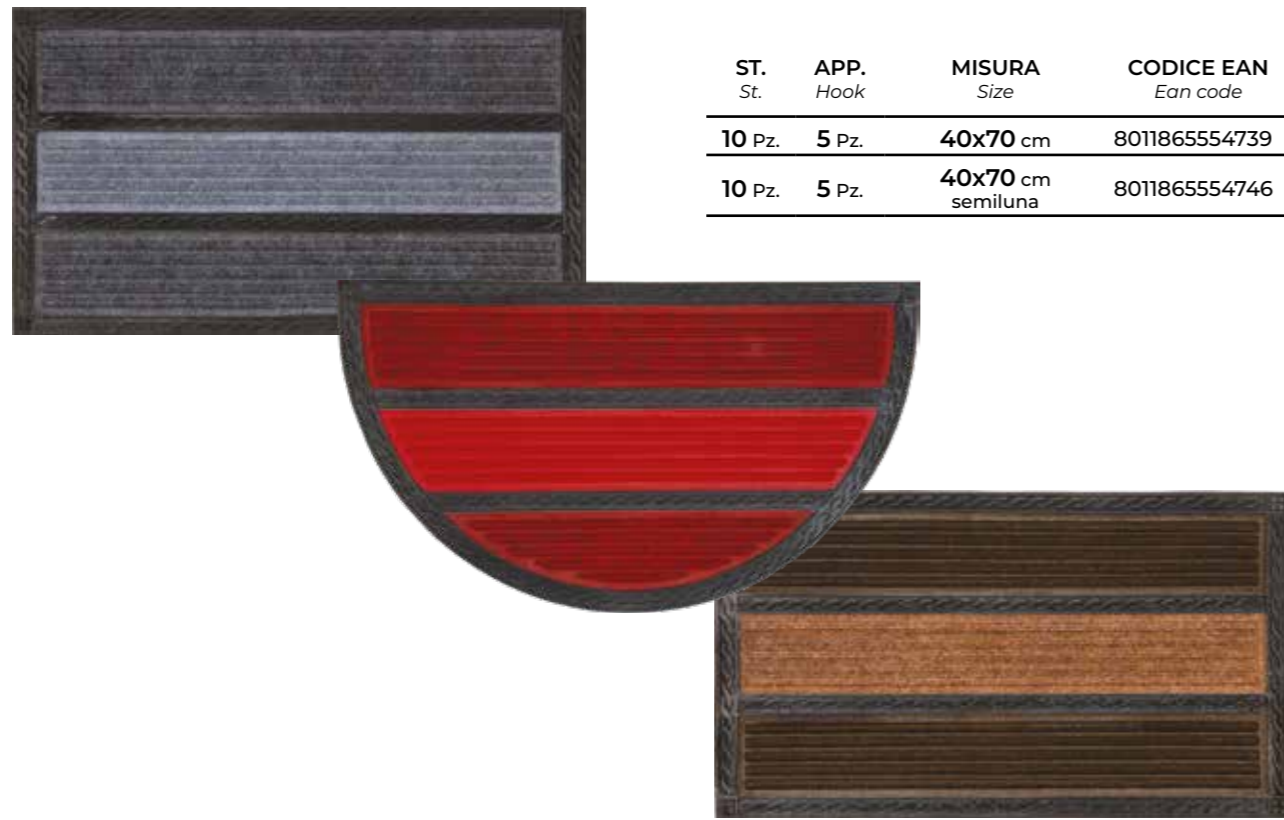

Loft

ST. St.	APP. Hook	MISURA Size	CODICE EAN Ean code
10 Pz.	5 Pz.	40x70 cm	8011865554739
10 Pz.	5 Pz.	40x70 cm semiluna	8011865554746

PVC

ST. St.	APP. Hook	MISURA Size	CODICE EAN Ean code
10 Pz.	5 Pz.	40x70 cm	8011865541081

SPESSORE
Thickness
1,4cm

Tetris

Filly

SPESSORE
Thickness
0,9cm

ST. St.	APP. Hook	MISURA Size	CODICE EAN Ean code
10 Pz.	5 Pz.	40x70 cm	8011865541098

West

ST. St.	APP. Hook	MISURA Size	CODICE EAN Ean code
10 Pz.	6 Pz.	25x60 cm	80118659546116
10 Pz.	6 Pz.	40x60 cm	80118659541173
10 Pz.	6 Pz.	40x70 cm	80118659541180
10 Pz.	6 Pz.	40x70 cm semiluna	80118659541197

Ohio

ST. St.	APP. Hook	MISURA Size	CODICE EAN Ean code
20 Pz.	10 Pz.	40x70 cm	8011865551028