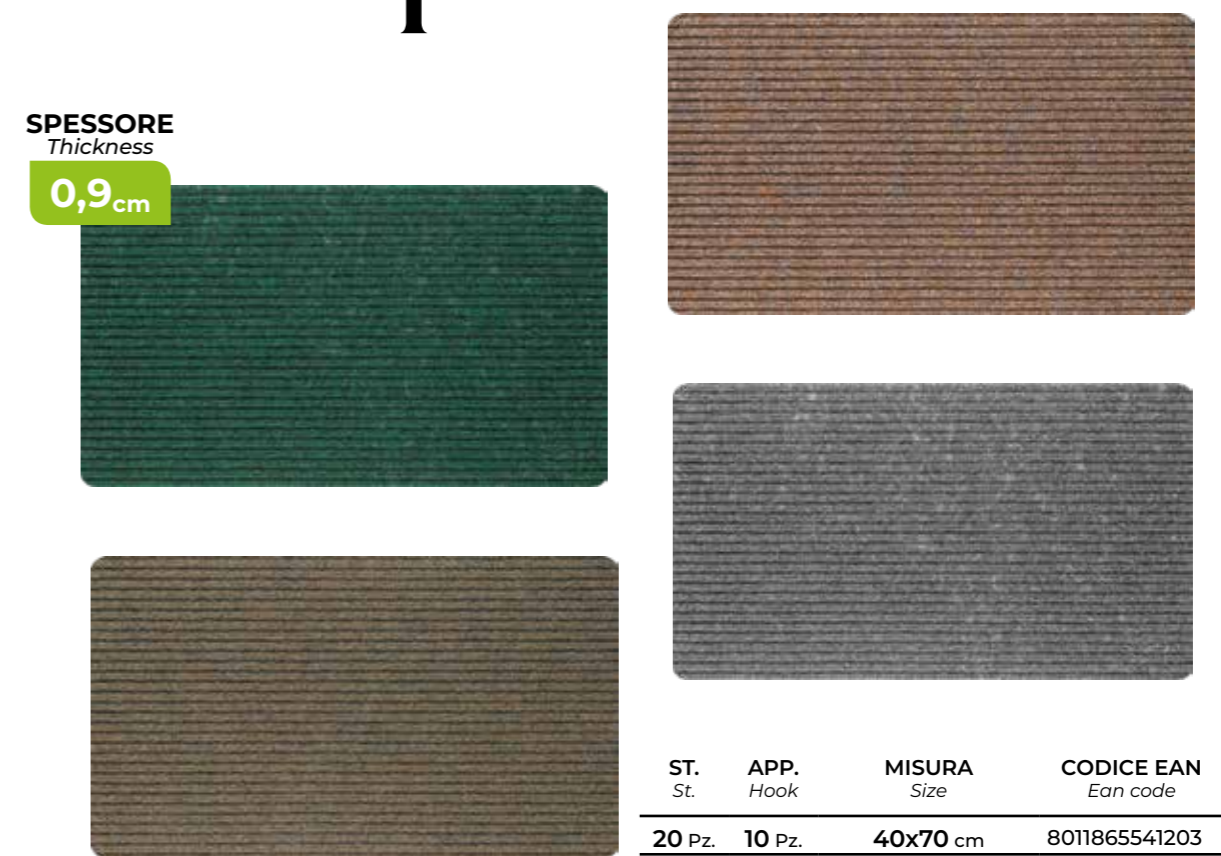

Lipari

ST. St.	APP. Hook	MISURA Size	CODICE EAN Ean code
20 Pz.	10 Pz.	40x70 cm	8011865541203