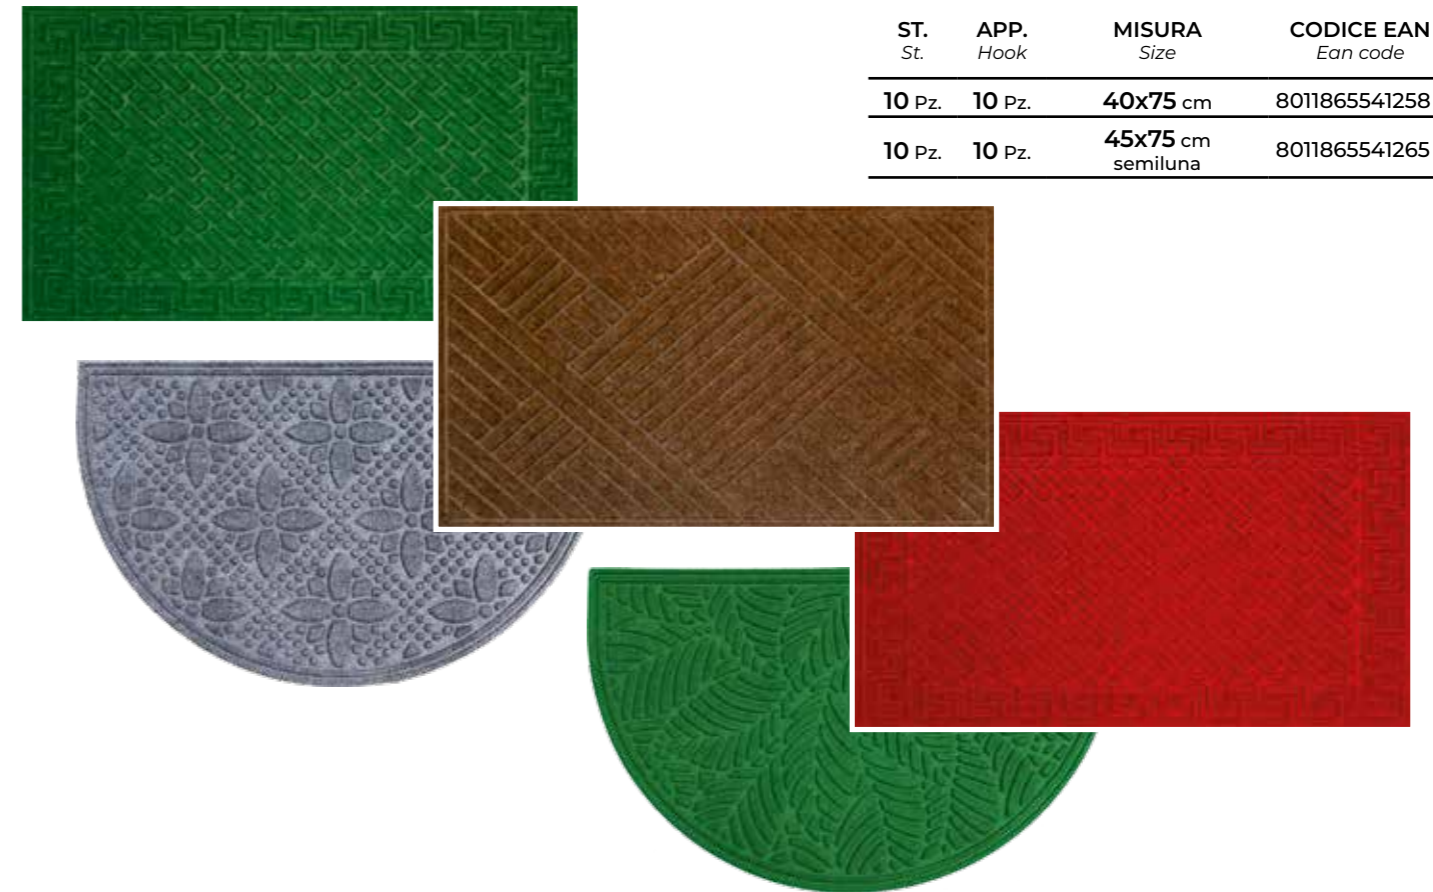

Oasi

ST. St.	APP. Hook	MISURA Size	CODICE EAN Ean code
10 Pz.	10 Pz.	40x75 cm	8011865541258
10 Pz.	10 Pz.	45x75 cm semiluna	8011865541265