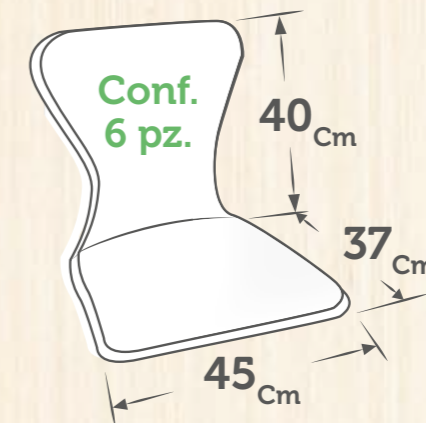

MIMOSA
N Pz. 6

ROSA
N Pz. 6

Rotoli plastificati

Altezza 130_{Cm} MTL 25

Tovaglie

135x135_{Cm} Conf. Pz. 1

120x160_{Cm} Conf. Pz. 1

135x180_{Cm} Conf. Pz. 1

135x230_{Cm} Conf. Pz. 1

Tonda 155_{Cm} Conf. Pz. 1

Per disponibilità
modelli, misure e fantasie
vedi pagine 34 - 35

I NOSTRI MODELLI Classic

Spessore Unitario: 3_{cm}

CAIRO

CAPRI

VIOLINO

Tovaglie in cotone

135x180_{cm} Conf. Pz. 1

135x230_{cm} Conf. Pz. 1

Per disponibilità
modelli, misure e fantasie
vedi pagine 34 - 35

I NOSTRI MODELLI Grease

Spessore Unitario: 3_{cm}

BUCANEVE

STERLIZIA

SPESSORE 7 MM

ST. St. MISURA Size

1 Pz. 50 cm X30 Mtl

1 Pz. 100 cm X30 Mtl

1 Pz. 150 cm X30 Mtl

1 Pz. 200 cm X30 Mtl

100% polipropilene

100% polypropylene