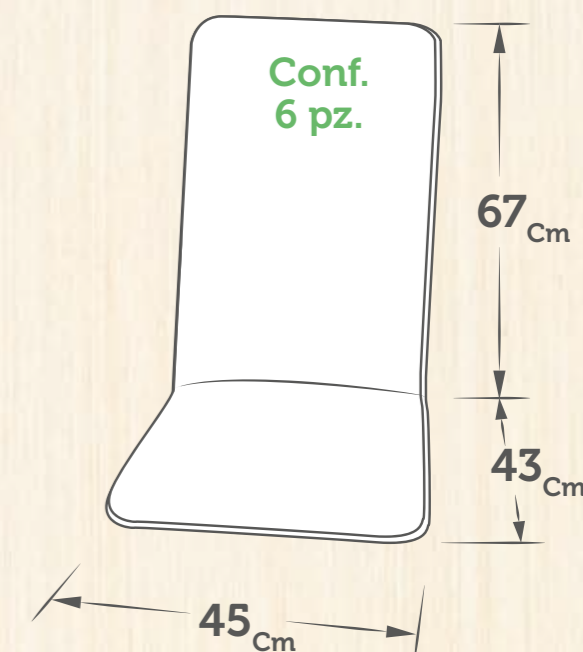

I NOSTRI MODELLI Grease

Cuscini - Tovaglie - Rotoli

Rotoli plastificati

Altezza 130_{cm} MTL25

Tovaglie plastificate

135x135_{cm} Conf. Pz. 1

120x160_{cm} Conf. Pz. 1

135x180_{cm} Conf. Pz. 1

135x230_{cm} Conf. Pz. 1

Tonda 155_{cm} Conf. Pz. 1

Tovaglie in cotone

135x180_{cm} Conf. Pz. 1

135x230_{cm} Conf. Pz. 1

Per disponibilità
modelli, misure e fantasie
vedi pagine 34 - 35

I NOSTRI MODELLI Grease

Spessore Unitario: 3_{cm}

GLICINE