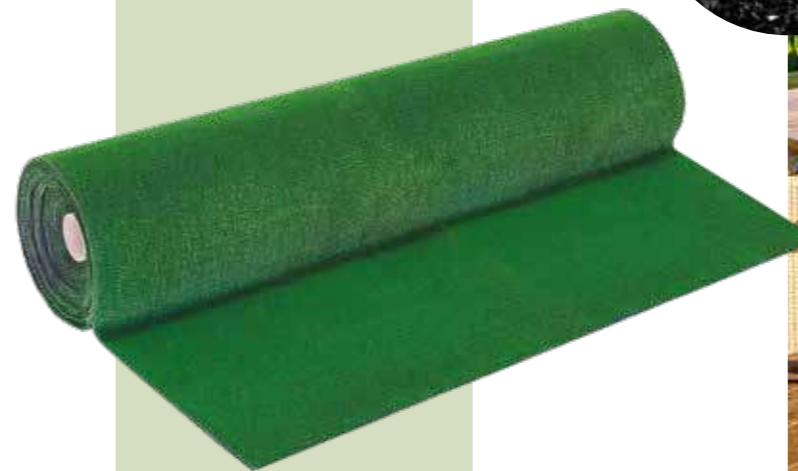

SPESSORE 7 MM

ST. St. MISURA Size

1 Pz. 50 cm X30 Mtl

1 Pz. 100 cm X30 Mtl

1 Pz. 150 cm X30 Mtl

1 Pz. 200 cm X30 Mtl

100% polipropilene

100% polypropylene