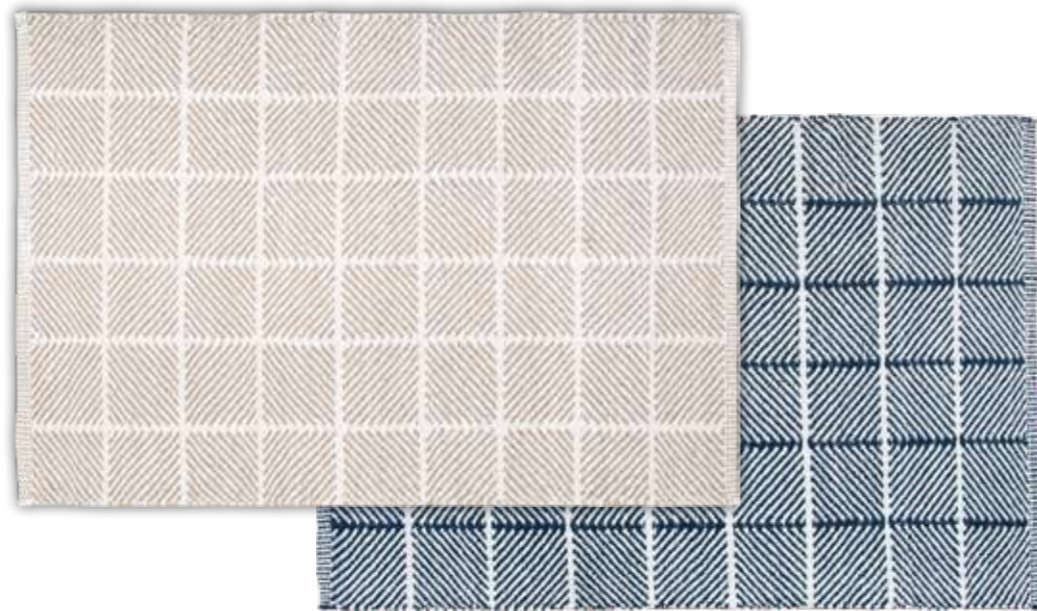

Prato nero

SPESSORE 7 MM

ST. St. MISURA Size

1 Pz. 100 cm X30 Mtl

1 Pz. 200 cm X30 Mtl

Tappeto Master

MATERIALE
100% P.V.C.

ST. St.	MISURA Size
1 Pz.	60x90/95 cm
1 Pz.	60x140 cm
1 Pz.	60x190 cm
1 Pz.	60x240 cm
1 Pz.	60x280 cm