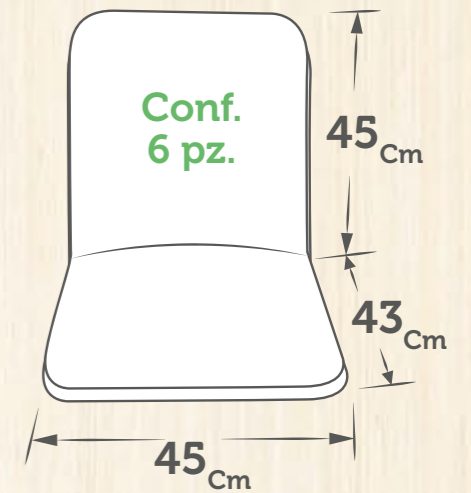

135x230_{Cm} Conf. Pz. 1

Tonda 155_{Cm} Conf. Pz. 1

Per disponibilità
modelli, misure e fantasie
vedi pagine 34 - 35

I NOSTRI MODELLI Classic

Spessore Unitario: 3_{cm}

CAIRO

CAPRI

VIOLINO

Tovaglie in cotone

135x180_{cm} Conf. Pz. 1

135x230_{cm} Conf. Pz. 1

Per disponibilità
modelli, misure e fantasie
vedi pagine 34 - 35

I NOSTRI MODELLI Grease

Spessore Unitario: 3_{cm}

BUCANEVE

STERLIZIA