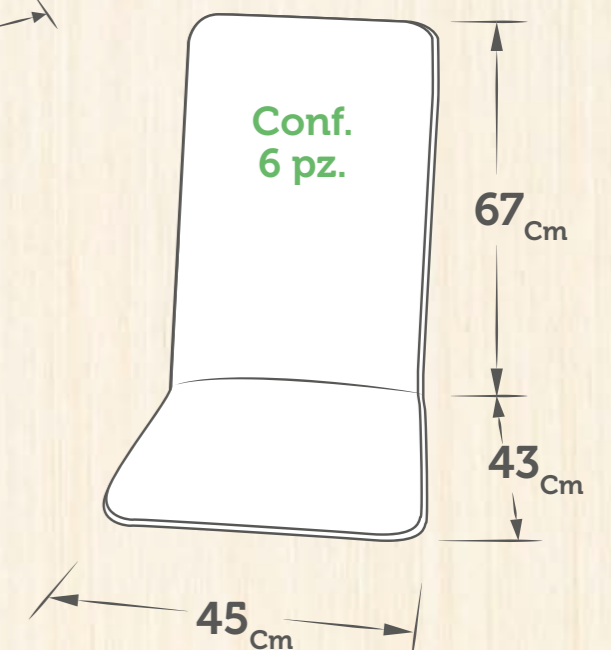

Coordinato

Cuscini - Tovaglie - Rotoli plastificati

Rotoli plastificati

Altezza 130_{Cm} MTL 25

Tovaglie

135x135_{Cm} Conf. Pz. 1

120x160_{Cm} Conf. Pz. 1

135x180_{Cm} Conf. Pz. 1

135x230_{Cm} Conf. Pz. 1

Tonda 155_{Cm} Conf. Pz. 1

Per disponibilità
modelli, misure e fantasie
vedi pagine 34 - 35

I NOSTRI MODELLI Classic

Spessore Unitario: 3_{cm}

CAIRO

CAPRI

VIOLINO

LIMA

IBIZA