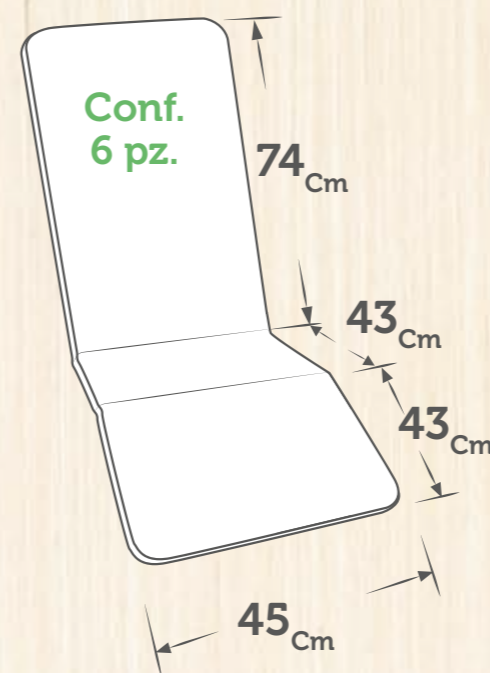

Rotoli plastificati

Altezza 130_{cm} MTL25

Tovaglie plastificate

135x135_{cm} Conf. Pz. 1

120x160_{cm} Conf. Pz. 1

135x180_{cm} Conf. Pz. 1

135x230_{cm} Conf. Pz. 1

Tonda 155_{cm} Conf. Pz. 1

Tovaglie in cotone

135x180_{cm} Conf. Pz. 1

135x230_{cm} Conf. Pz. 1

Per disponibilità
modelli, misure e fantasie
vedi pagine 34 - 35

I NOSTRI MODELLI Grease

Spessore Unitario: 3_{cm}

BUCANEVE

STERLIZIA

Grease

Passatoia Ciottolato

Decorativa PER ESTERNO

SPESORE 6 MM

ST. St.	MISURA Size
1 Pz.	100 cm x25 Mtl
1 Pz.	200 cm x25 Mtl

100% polipropilene

Erba Sintetica

FACILE DA SAGOMARE

SPESSORE 7 MM

ST. St. MISURA Size

1 Pz. 50 cm X30 Mtl

1 Pz. 100 cm X30 Mtl

1 Pz. 150 cm X30 Mtl

1 Pz. 200 cm X30 Mtl

100% polipropilene

100% polypropylene