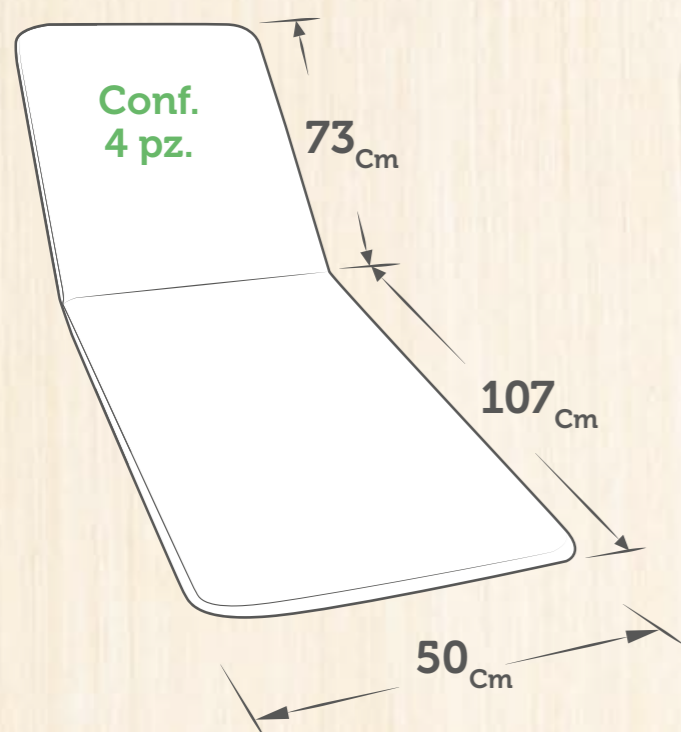

Rotoli plastificati

Altezza 130_{cm} MTL25

Tovaglie plastificate

135x135_{cm} Conf. Pz. 1

120x160_{cm} Conf. Pz. 1

135x180_{cm} Conf. Pz. 1

135x230_{cm} Conf. Pz. 1

Tonda 155_{cm} Conf. Pz. 1

Tovaglie in cotone

135x180_{cm} Conf. Pz. 1

135x230_{cm} Conf. Pz. 1

Per disponibilità
modelli, misure e fantasie
vedi pagine 34 - 35

I NOSTRI MODELLI Grease

Spessore Unitario: 3_{cm}

BUCANEVE

STERLIZIA

Grease

Passatoia Ciottolato

Decorativa PER ESTERNO

SPESORE 6 MM

ST. St.	MISURA Size
1 Pz.	100 cm x25 Mtl
1 Pz.	200 cm x25 Mtl

100% polipropilene

Erba Sintetica

FACILE DA SAGOMARE

SPESSORE 7 MM

ST. St. MISURA Size

1 Pz. 50 cm X30 Mtl

1 Pz. 100 cm X30 Mtl

1 Pz. 150 cm X30 Mtl

1 Pz. 200 cm X30 Mtl

100% polipropilene

100% polypropylene