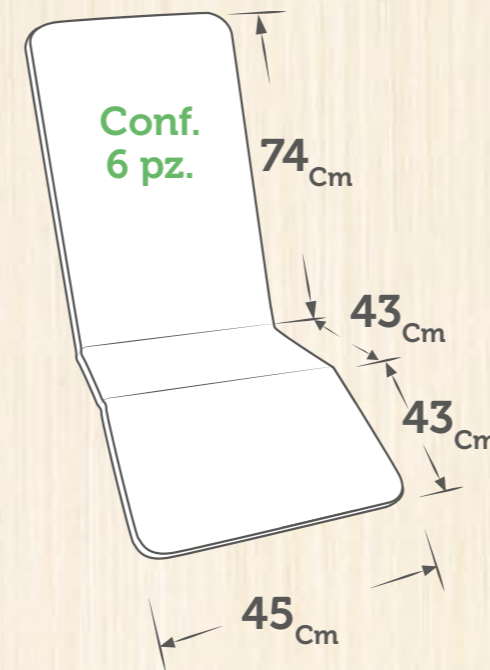

MIMOSA
N Pz. 6

ROSA
N Pz. 6

Rotoli plastificati

Altezza 130_{Cm} MTL 25

Tovaglie

135x135_{Cm} Conf. Pz. 1

120x160_{Cm} Conf. Pz. 1

135x180_{Cm} Conf. Pz. 1

135x230_{Cm} Conf. Pz. 1

Tonda 155_{Cm} Conf. Pz. 1

Per disponibilità
modelli, misure e fantasie
vedi pagine 34 - 35

I NOSTRI MODELLI Classic

Spessore Unitario: 3_{cm}

CAIRO

CAPRI

VIOLINO

Tovaglie in cotone

135x180_{cm} Conf. Pz. 1

135x230_{cm} Conf. Pz. 1

Per disponibilità
modelli, misure e fantasie
vedi pagine 34 - 35

I NOSTRI MODELLI Grease

Spessore Unitario: 3_{cm}

BUCANEVE

STERLIZIA

SPESSORE 7 MM

ST. St. MISURA Size

1 Pz. 50 cm X30 Mtl

1 Pz. 100 cm X30 Mtl

1 Pz. 150 cm X30 Mtl

1 Pz. 200 cm X30 Mtl

100% polipropilene

100% polypropylene