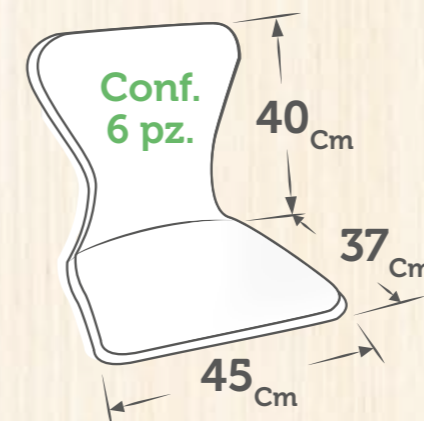

I NOSTRI MODELLI Grease

Cuscini - Tovaglie - Rotoli

Rotoli plastificati

Altezza 130_{cm} MTL25

Tovaglie plastificate

135x135_{cm} Conf. Pz. 1

120x160_{cm} Conf. Pz. 1

135x180_{cm} Conf. Pz. 1

135x230_{cm} Conf. Pz. 1

Tonda 155_{cm} Conf. Pz. 1

Tovaglie in cotone

135x180_{cm} Conf. Pz. 1

135x230_{cm} Conf. Pz. 1

Per disponibilità
modelli, misure e fantasie
vedi pagine 34 - 35

I NOSTRI MODELLI Grease

Spessore Unitario: 3_{cm}

ANEMONE