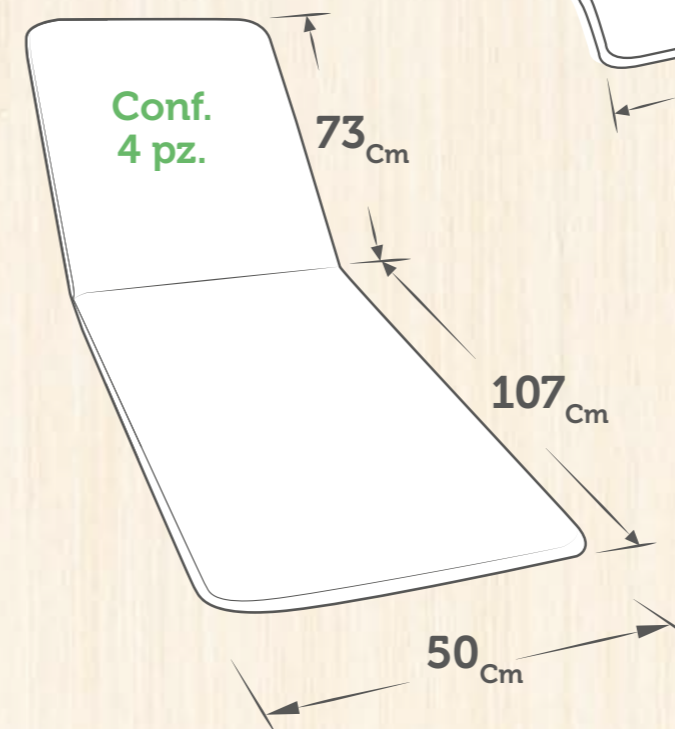

Coordinato

Cuscini - Tovaglie - Rotoli plastificati

Rotoli plastificati

Altezza 130_{Cm} MTL 25

Tovaglie

135x135_{Cm} Conf. Pz. 1

120x160_{Cm} Conf. Pz. 1

135x180_{Cm} Conf. Pz. 1

135x230_{Cm} Conf. Pz. 1

Tonda 155_{Cm} Conf. Pz. 1

Per disponibilità
modelli, misure e fantasie
vedi pagine 34 - 35

I NOSTRI MODELLI Classic

Spessore Unitario: 3_{cm}

CAIRO

CAPRI

VIOLINO

LIMA

IBIZA