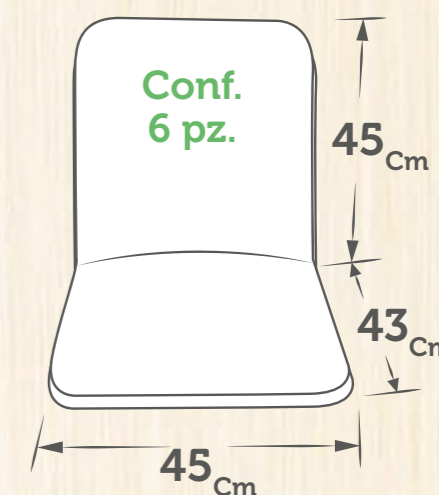

Rotoli plastificati

Altezza 130_{cm} MTL25

Tovaglie plastificate

135x135_{cm} Conf. Pz. 1

120x160_{cm} Conf. Pz. 1

135x180_{cm} Conf. Pz. 1

135x230_{cm} Conf. Pz. 1

Tonda 155_{cm} Conf. Pz. 1

Tovaglie in cotone

135x180_{cm} Conf. Pz. 1

135x230_{cm} Conf. Pz. 1

Per disponibilità
modelli, misure e fantasie
vedi pagine 34 - 35

I NOSTRI MODELLI Grease

Spessore Unitario: 3_{cm}

BUCANEVE

STERLIZIA

Grease

Passatoia Ciottolato

Decorativa PER ESTERNO

SPESORE 6 MM

ST. St.	MISURA Size
1 Pz.	100 cm x25 Mtl
1 Pz.	200 cm x25 Mtl

100% polipropilene

Erba Sintetica

FACILE DA SAGOMARE